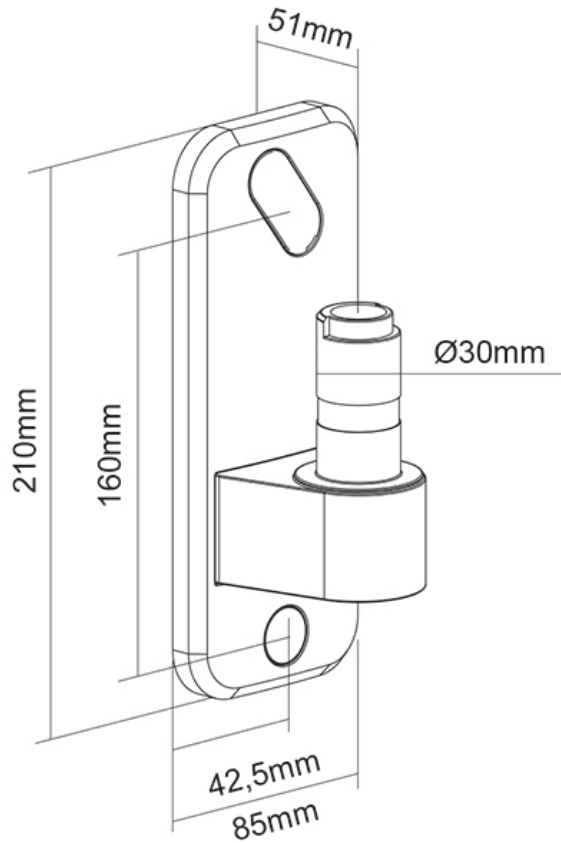

AWL75-450BL

NEOMOUNTS AWL75-450BL MUURADAPTER MONITORARM

Neomounts