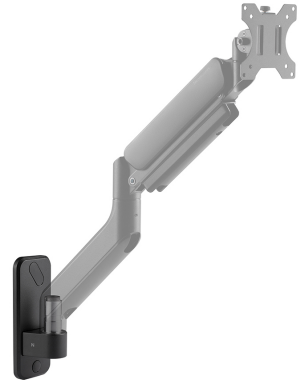

AWL75-450BL

SPECIFICATIES

FUNCTIE

Hoogte	21 cm
Breedte	8,5 cm
Diepte	7,5 cm

INFORMATIE

Serie	NEXT Core
Kleur	
Hoofdmateriaal	Aluminium
Garantie	5 jaar

*NB. De vermelde inch-maten zijn slechts een indicatie, gecombineerd met het gewicht en de VESA-maten. Het maximale gewicht en de VESA-maat zijn absolute beperkingen voor de producten en dienen niet te worden overschreden.

NEOMOUNTS AWL75-450BL MUURADAPTER MONITORARM

Neomounts

Neomounts

Neomounts NEXT AWL75-450BL Muuradapter monitorarm - 100% plasticvrije verpakking - geschikt voor DS70-/DS70PLUS-450BL1, DS75-450BL2 - zwart

De Neomounts AWL75-450BL is een praktische muuradapter voor de DS70-450BL1 en DS70PLUS-450BL1 enkele monitor en DS75-450BL2 dual monitor bureausteunen. De muuradapter biedt je de mogelijkheid om de monitorarm aan de wand te installeren in plaats van aan een bureau. Een slimme, ruimtebesparende oplossing voor wanneer bureau-installatie niet mogelijk of gewenst is.

De binnenverpakking van de AWL75-450BL muuradapter is vrij van plastic en gemaakt van karton en papier.

AWL75-450BL

NEOMOUNTS AWL75-450BL MUURADAPTER MONITORARM

Neomounts