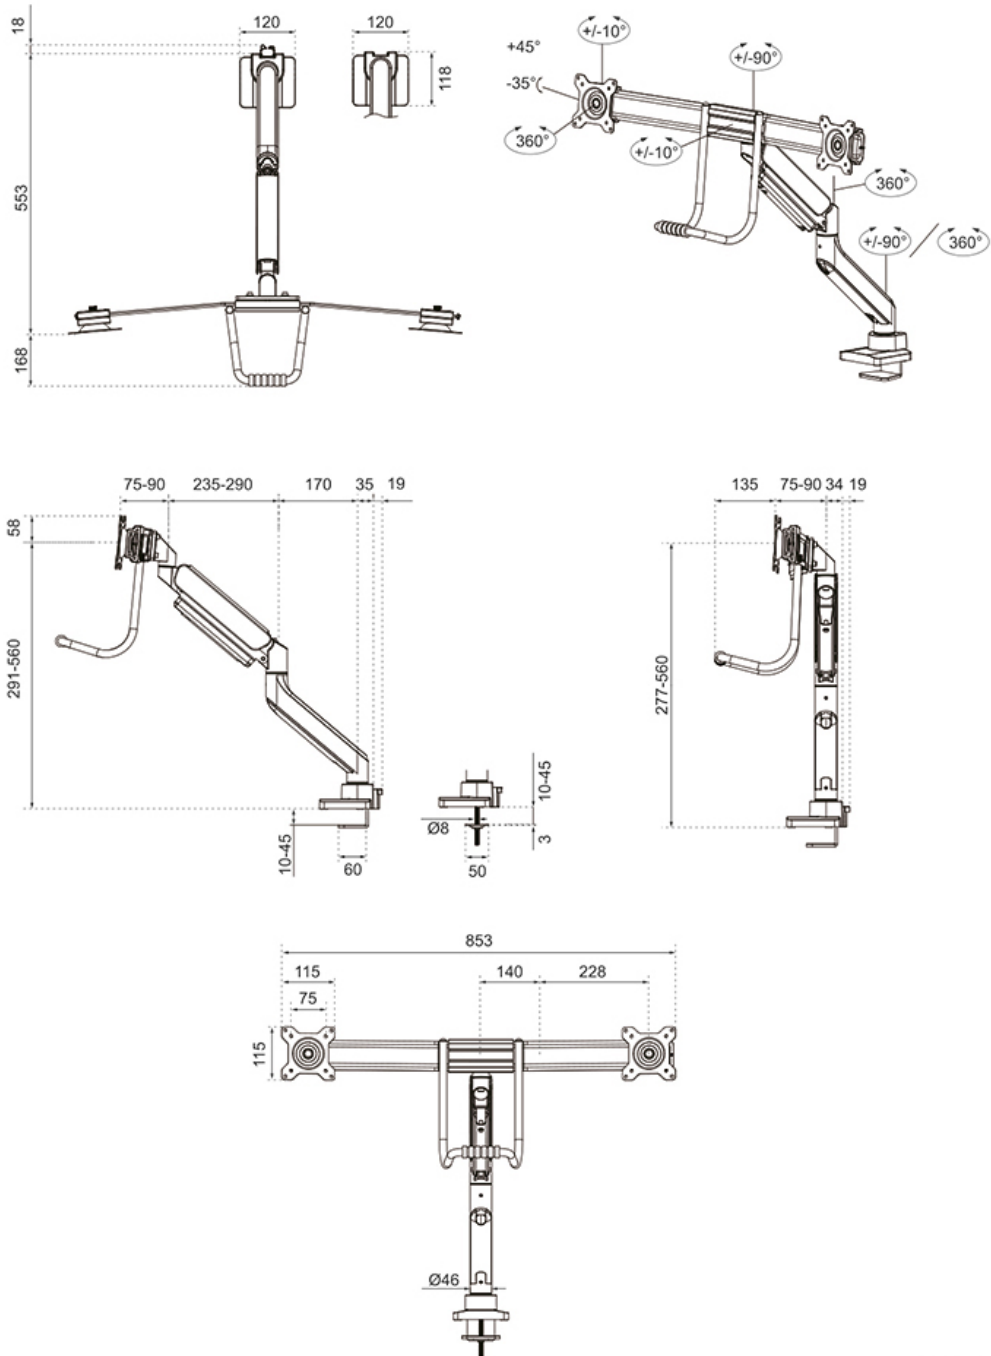

FUNCTIONALITEIT

Type	Full motion
Hoogteverstelling	28 cm
Breedteverstelling	54 cm
Diepte verstelling	68 cm
Kantelen (graden)	+10°, -10°
Zwenken (graden)	+90°, -90°
Roteren (graden)	+180°, -180°
Hoogte	64,6 cm
Breedte	76,1 cm
Diepte	11,5 cm
Verstellingstype	Gasveer

INFORMATIE

Kleur	Zwart
Hoofdmateriaal	Staal
Garantie	5 jaar
EAN code	8717371449476

*NB. De vermelde inch-maten zijn slechts een indicatie, gecombineerd met het gewicht en de VESA-maten. Het maximale gewicht en de VESA-maat zijn absolute beperkingen voor de producten en dienen niet te worden overschreden.

De DS75-450BL2 is geschikt voor schermen met een VESA gatenpatroon van 75x75 of 100x100 mm. Neomounts biedt diverse VESA-adapterplaten voor afwijkende gatenpatronen. De bureausteun is voorzien van een Quick-release VESA-systeem en wordt geleverd met zowel een topfix bureaulem als doorvoer voor snelle en eenvoudige installatie.

Neomounts

Measuring unit: mm