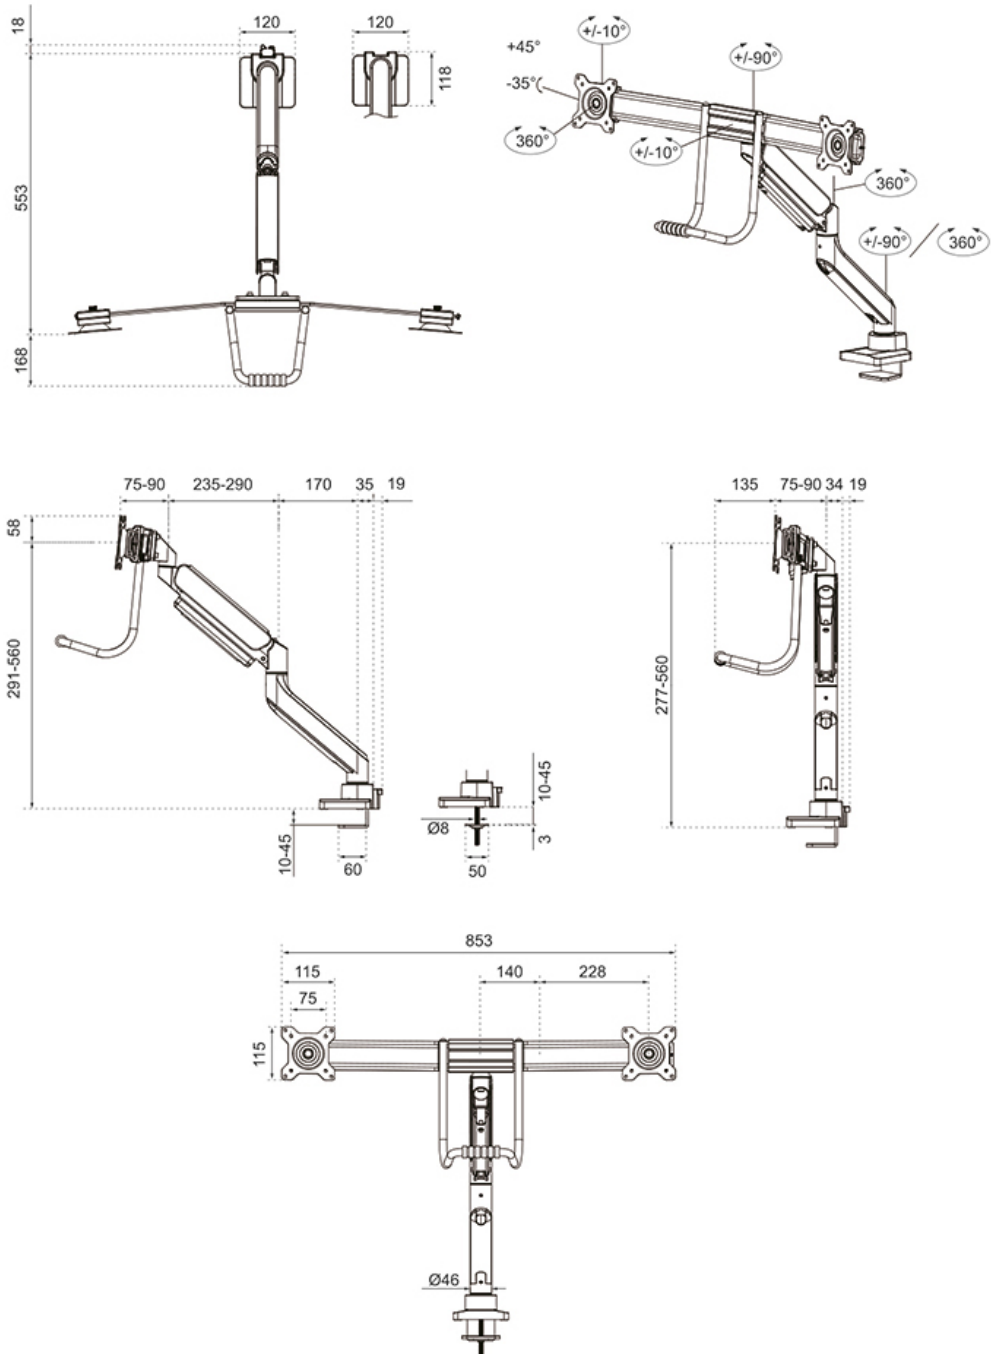

DS75-450BL2

NEOMOUNTS SUPPORTO DA SCRIVANIA

Neomounts

Measuring unit: mm