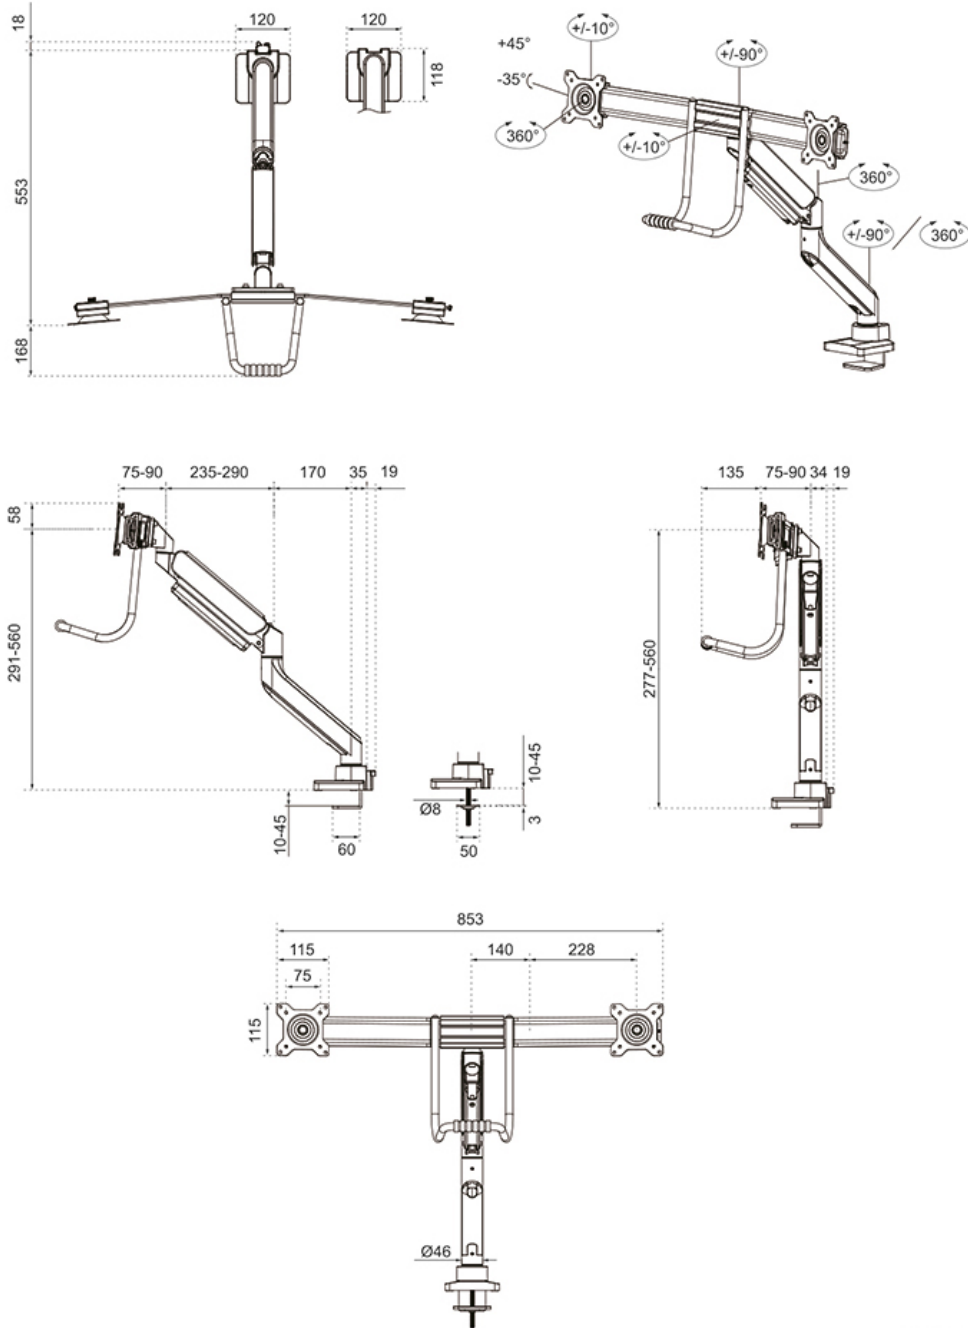

#### FUNCTIE

Type	Full motion
Hoogteverstelling	29,1-56 cm
Breedteverstelling	99 cm
Diepteinstelling	14,3-55,3 cm
Kantelen (graden)	+10°, -10°
Zwenken (graden)	+90°, -90°
Roteren (graden)	+180°, -180°
Hoogte	64,6 cm
Breedte	76,1 cm
Diepte	11,5 cm
Verstellingstype	Gasveer

De DS75-450BL2 NEXT Core is voorzien van het handige 180°-stopmechanisme, waarmee de steun veilig veresteld kan worden, zelfs wanneer deze dicht bij een muur of scheidingspaneel is geplaatst zonder contact met de muur te maken. Het slimme kabelmanagementsysteem zorgt voor een overzichtelijke geleiding van de kabels.

Neomounts

Measuring unit: mm