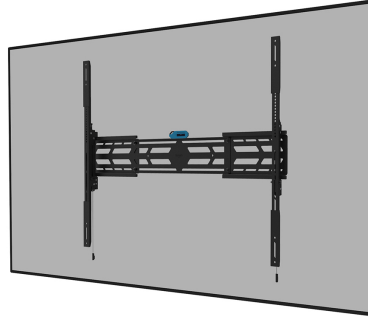

FUNCTIONALITEIT

Type	Vlak
Hoogteverstelling	0-2 cm
Breedteverstelling	89,3-160 cm
Roteren (graden)	+3°, -3°
Hoogte	93,6 cm
Breedte	160 cm
Diepte	6,7 cm
Verstellingstype	Micro aanpassing
Vergrendelbaar	Vergrendelbaar - Inclusief veiligheidsschroef

NEOMOUNTS HEAVY DUTY TV WANDSTEUN

Neomounts

Neomounts

Neomounts WL30S-950BL19 vlakke wandsteun voor 55-110" schermen - Zwart

De Neomounts WL30S-950BL19 is een vlakke heavy-duty wandsteun voor flat screens tot 110" met een maximaal draagvermogen van 160 kg. Het is mogelijk om het scherm in zowel portrait en landscape oriëntatie te installeren. De steun heeft individueel in hoogte verstelbare brackets en niveauperstelling is beschikbaar voor de perfecte installatie.

De WL30S-950BL19 heeft een diepte van 6,5 cm en is, dankzij de meegeleverde verticale verlengingsbeugels, geschikt voor schermen met VESA gatenpatroon 100x100 tot 1500x900 mm. Dankzij het unieke uitschuifbare design kan de steun worden aangepast aan een breed scala aan schermafmetingen; van 55" tot 110". De wandsteun kan desgewenst vergrendeld worden met een hangslot (niet meegeleverd).

De wandsteun is voorzien van een handig magnetisch pull & release-systeem, waarmee je de tv in een oogwenk kunt bevestigen en op een veilige en solide manier kunt vastzetten. Nadien kunnen de pull & release touwtjes eenvoudig weggeborgen worden achter het scherm door de magneet op de steun vast te klikken. Een losse waterpas wordt meegeleverd om eenvoudige installatie van de steun te garanderen.