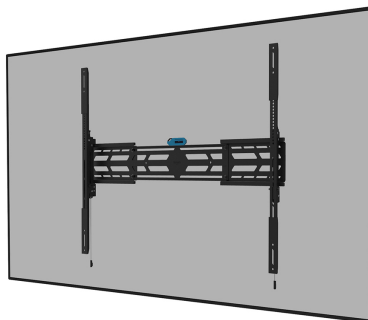

WL30S-950BL19

NEOMOUNTS SUPPORT A PARETE PER TV PER

SPECIFICAZIONI

GENERALE

Dim. min. schermo*	55 inch
Dim. max. schermo*	110 inch
Peso massimo	160 kg (per schermo)
Schermi	1
Minimo VESA	100x100
Massimo VESA	1500x900
Distanza dalla parete	6,7 cm

FUNZIONALITÀ

Tipologia	Fisso
Regolazione altezza	0-2 cm
Regolazione della larghezza	89,3-160 cm
Chiudibile	Bloccabile - Vite di sicurezza inclusa
Rotazione (gradi)	+3°, -3°
Altezza	93,6 cm
Larghezza	160 cm
Profondità	6,7 cm
Tipo di regolazione	Microregolazione

Neomounts

Neomounts

Neomounts WL30S-950BL19 supporto a parete fisso per schermi 55-110" - Nero

Il Neomounts WL30S-950BL19 è un supporto a parete fisso e resistente per schermi piatti fino a 110" con una capacità di peso massima di 160 kg. È possibile installare lo schermo sia in orientamento verticale che orizzontale. Il supporto è dotato di staffe individuali regolabili in altezza ed è disponibile la regolazione del livello per un'installazione perfetta.

Il WL30S-950BL19 ha una profondità di 6,5 cm e, grazie alle staffe di estensione verticali incluse, è adatto a schermi che soddisfano la foratura VESA da 100x100 a 1500x900 mm. Grazie all'esclusivo design estensibile, il supporto può essere adattato a un'ampia gamma di schermi di dimensioni comprese tra 55" e 110". È possibile bloccare il supporto utilizzando un lucchetto (non incluso).