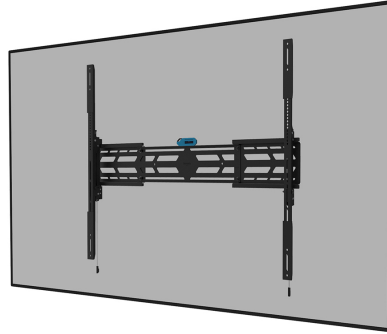

WL30S-950BL19

SPECIFICATIES

ALGEMEEN

Min. beeldformaat*	55
Max. beeldformaat*	115
Max. draagvermogen	160
Schermen	1
Afstand tot wand	6,7 cm
VESA maximaal	1500x900 mm
VESA minimaal	100x100 mm

FUNCTIE

Type	Vlak
Hoogteverstelling	0-2 cm
Breedteverstelling	89,3-160 cm
Vergrendelbaar	Vergrendelbaar - Inclusief veiligheidsschroef
Roteren (graden)	+3°, -3°
Hoogte	93,6 cm
Breedte	160 cm
Diepte	6,7 cm
Verstellingstype	Micro aanpassing

NEOMOUNTS WL30S-950BL19 HEAVY DUTY MUURBEUGEL 55-115" - VLAK - VERGRENDELBAAR - LANDSCAPE EN PORTRAIT

Neomounts

Neomounts

Neomounts WL30S-950BL19 Vlakke heavy duty muurbeugel - 55-115" scherm - max 160 kg - VESA 100x100-1500x900 - d 6,7 cm - niveauverstelling - vergrendelbaar (incl. veiligheidsschroef, excl. slot) - landscape en portrait - zwart

De Neomounts WL30S-950BL19 is een vlakke heavy-duty wandsteun voor flat screens tot 115" met een maximaal draagvermogen van 160 kg. Het is mogelijk om het scherm in zowel portrait en landscape oriëntatie te installeren. De steun heeft individueel in hoogte verstelbare brackets en niveauverstelling is beschikbaar voor de perfecte installatie.

De WL30S-950BL19 heeft een diepte van 6,5 cm en is, dankzij de meegeleverde verticale verlengingsbeugels, geschikt voor schermen met VESA gatenpatroon 100x100 tot 1500x900 mm. Dankzij het unieke uitschuifbare design kan de steun worden aangepast aan een breed scala aan schermafmetingen; van 55" tot 115". De wandsteun kan desgewenst vergrendeld worden met een hangslot (niet meegeleverd).