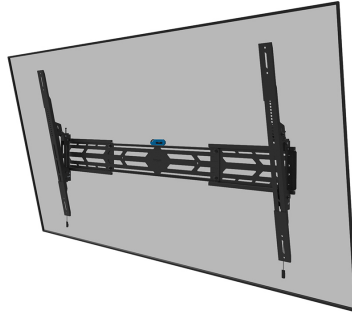

WL35S-950BL19

SPECIFICATIES

ALGEMEEN

Min. beeldformaat*	55
Max. beeldformaat*	115
Max. draagvermogen	160
Schermen	1
Afstand tot wand	9 cm
VESA maximaal	1500x900 mm
VESA minimaal	100x100 mm

FUNCTIE

Type	
Hoogteverstelling	0-2 cm
Breedteverstelling	89,3-160 cm
Vergrendelbaar	Vergrendelbaar - Inclusief veiligheidsschroef
Kantelen (graden)	+12°, -0°
Roteren (graden)	+3°, -3°
Hoogte	93,6 cm
Breedte	160 cm
Diepte	9 cm
Verstellingstype	Micro aanpassing

NEOMOUNTS WL35S-950BL19 HEAVY DUTY MUURBEUGEL 55-115" - KANTELBAAR - VERGRENDELBAAR - LANDSCAPE EN PORTRAIT

Neomounts

Neomounts

Neomounts WL35S-950BL19 Kantelbare heavy duty muurbeugel - 55-115" scherm - max 160 kg - VESA 100x100-1500x900 - d 9 cm - niveaustelling - vergrendelbaar (incl. veiligheidsschroef, excl. slot) - landscape en portrait - zwart

De Neomounts WL35S-950BL19 is een kantelbare heavy-duty wandsteun voor flat screens tot 115" met een maximaal draagvermogen van 160 kg. Door de veelzijdige kanteltechnologie, met 3 vergrendelbare voorinstelbare kantelstanden (4°, 8° en 12°), creëer je de optimale kijkhoek. Het is mogelijk om het scherm in zowel portrait en landscape oriëntatie te installeren. Voor de perfecte installatie is niveaustelling beschikbaar. De steun heeft individueel in hoogte verstelbare brackets en niveaustelling is beschikbaar voor de perfecte installatie.

De WL35S-950BL19 heeft een diepte van 8,8 cm en is, dankzij de meegeleverde verticale verlengingsbeugels, geschikt voor schermen met VESA gatenpatroon 100x100 tot 1500x900 mm. Dankzij het unieke uitschuifbare design kan de steun worden aangepast aan een breed scala aan schermafmetingen; van 55" tot 115". De wandsteun kan desgewenst vergrendeld worden met een hangslot (niet meegeleverd).