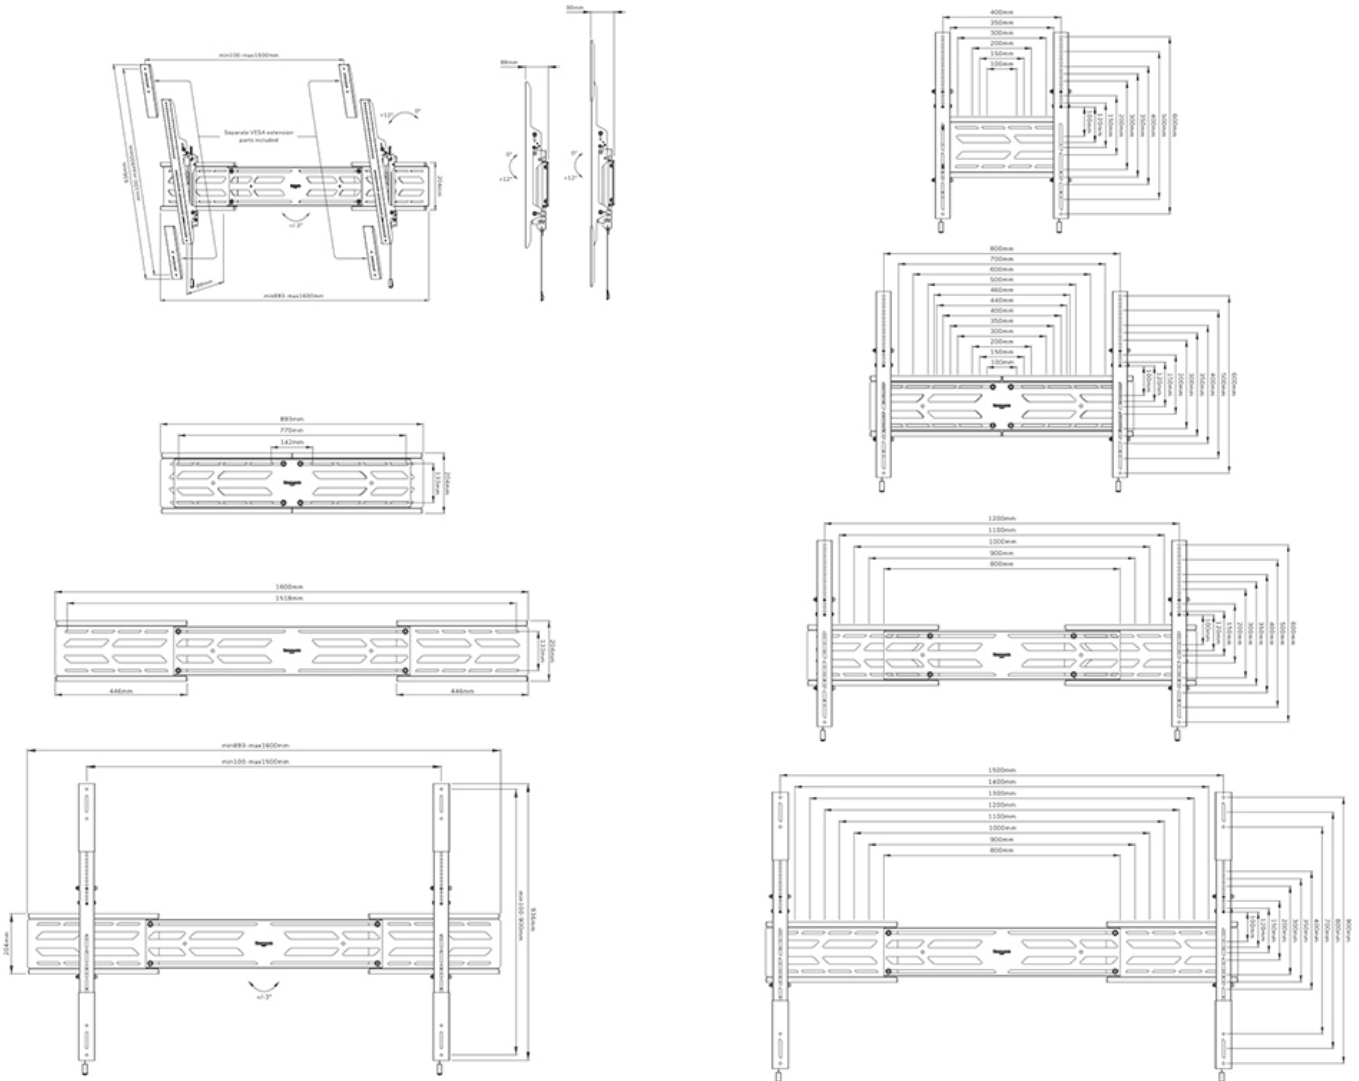

WL35S-950BL19

NEOMOUNTS WL35S-950BL19 HEAVY DUTY MUURBEUGEL 55-115" - KANTELBAAR - VERGRENDELBAAR - LANDSCAPE EN PORTRAIT

Neomounts