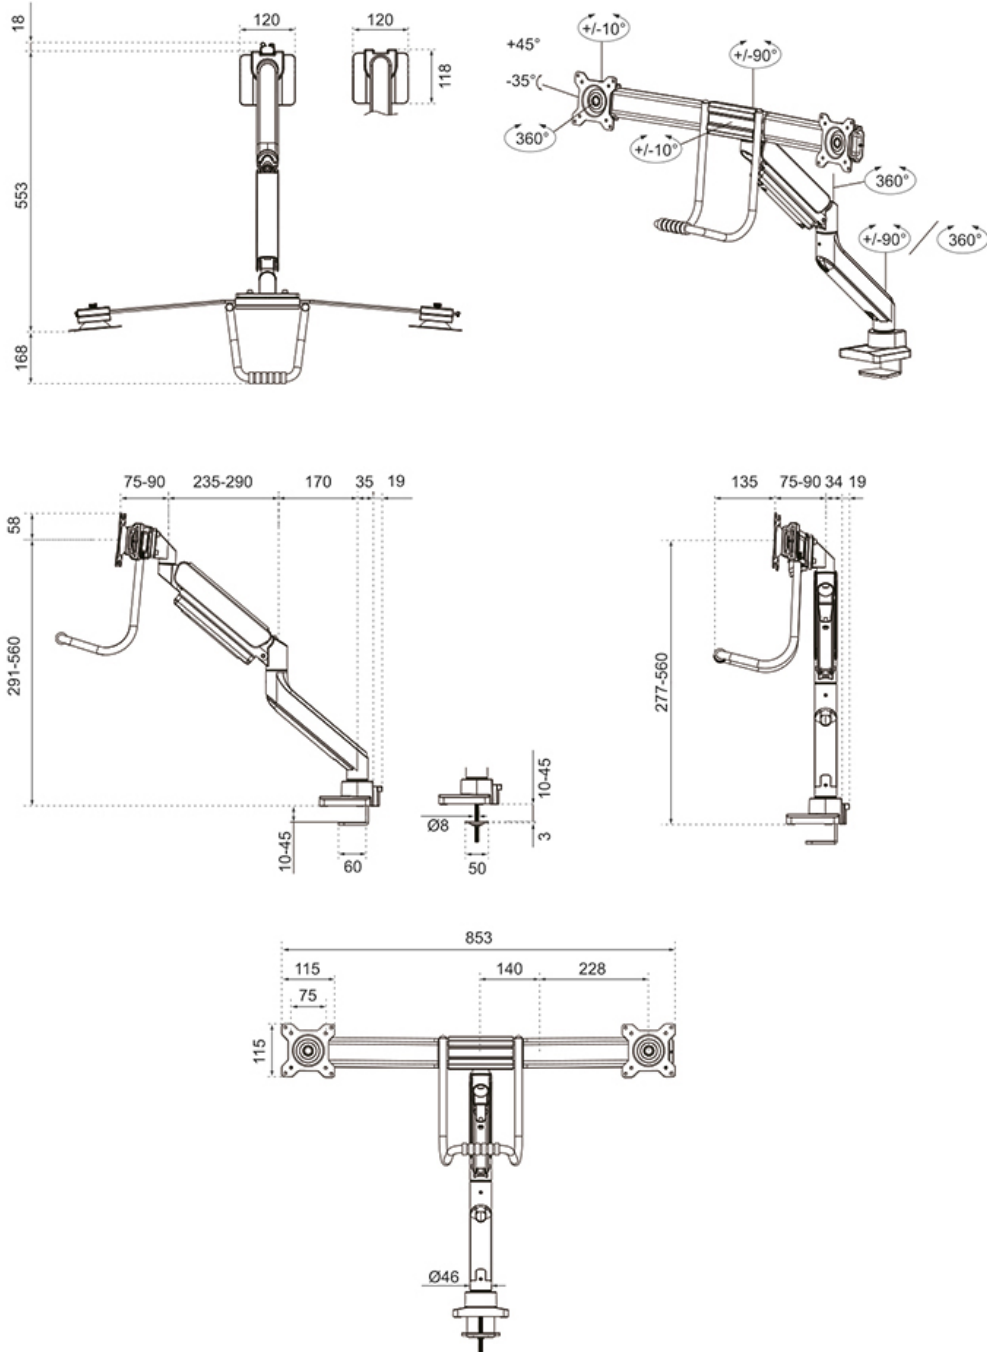

DS75-450WH2

NEOMOUNTS SUPPORTO DA SCRIVANIA

Neomounts

Measuring unit: mm