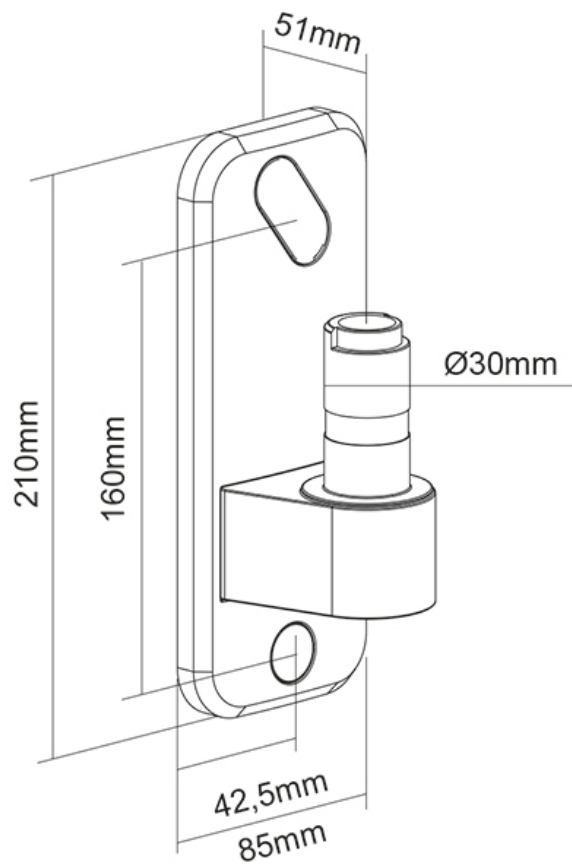

AWL75-450WH

NEOMOUNTS MUURADAPTER

Neomounts