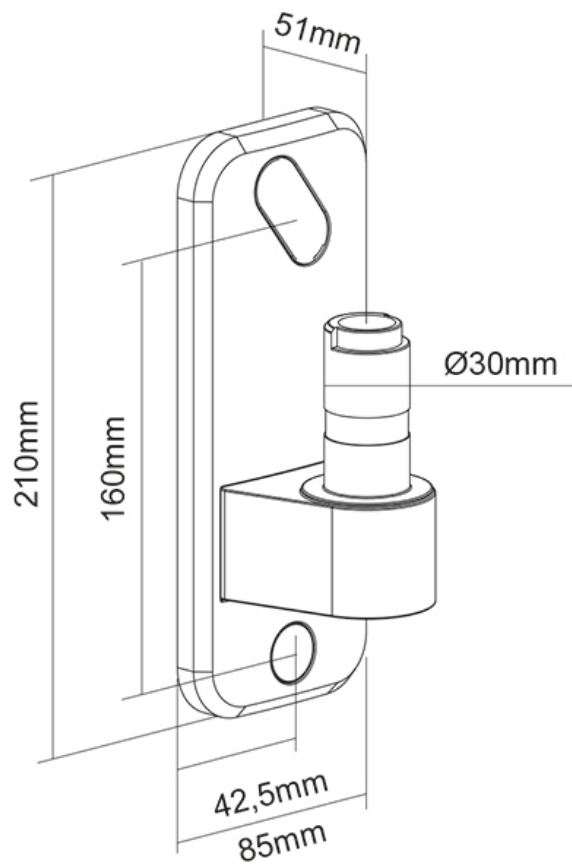

AWL75-450WH

SPECIFICATIES

ALGEMEEN

FUNCTIONALITEIT

Hoogte	21 cm
Breedte	8,5 cm
Diepte	7,5 cm

INFORMATIE

Kleur	Wit
Hoofdmateriaal	Aluminium
Garantie	5 jaar
EAN code	8717371449513

*NB. De vermelde inch-maten zijn slechts een indicatie, gecombineerd met het gewicht en de VESA-maten. Het maximale gewicht en de VESA-maat zijn absolute beperkingen voor de producten en dienen niet te worden overschreden.

NEOMOUNTS MUURADAPTER

Neomounts

Neomounts

Neomounts AWL75-450WH muuradapter voor DS70-450WH1 en DS75-450WH2 - Wit

De Neomounts AWL75-450WH is een praktische muuradapter voor de DS70-450WH1 en DS70PLUS-450WH1 enkele monitor en DS75-450WH2 dual monitor bureausteunen. De muuradapter biedt je de mogelijkheid om de monitorarm aan de wand te installeren in plaats van aan een bureau. Een slimme, ruimtebesparende oplossing voor wanneer bureau-installatie niet mogelijk of gewenst is.

De binnenverpakking van de AWL75-450WH muuradapter is vrij van plastic en gemaakt van karton en papier.

AWL75-450WH

NEOMOUNTS MUURADAPTER

Neomounts