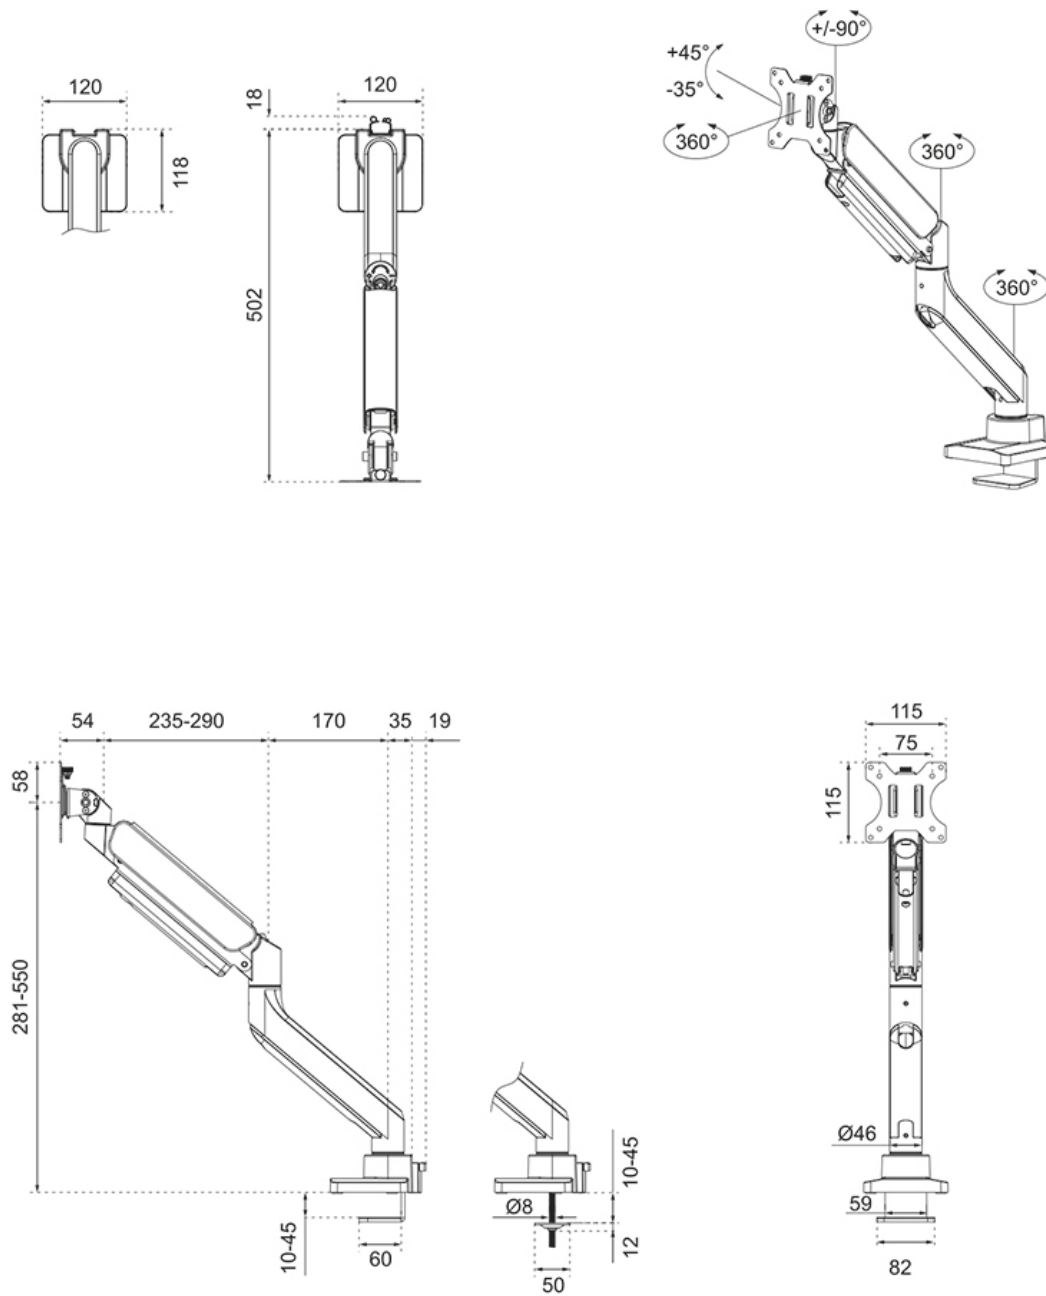

De DS70-450BL1 NEXT Core is voorzien van het handige 180°-stopmechanisme, waarmee de steun veilig veresteld kan worden, zelfs wanneer deze dicht bij een muur of scheidingspaneel is geplaatst zonder contact met de muur te maken. Het slimme kabelmanagementsysteem zorgt voor een overzichtelijke geleiding van de kabels.

Neomounts

Measuring unit: mm