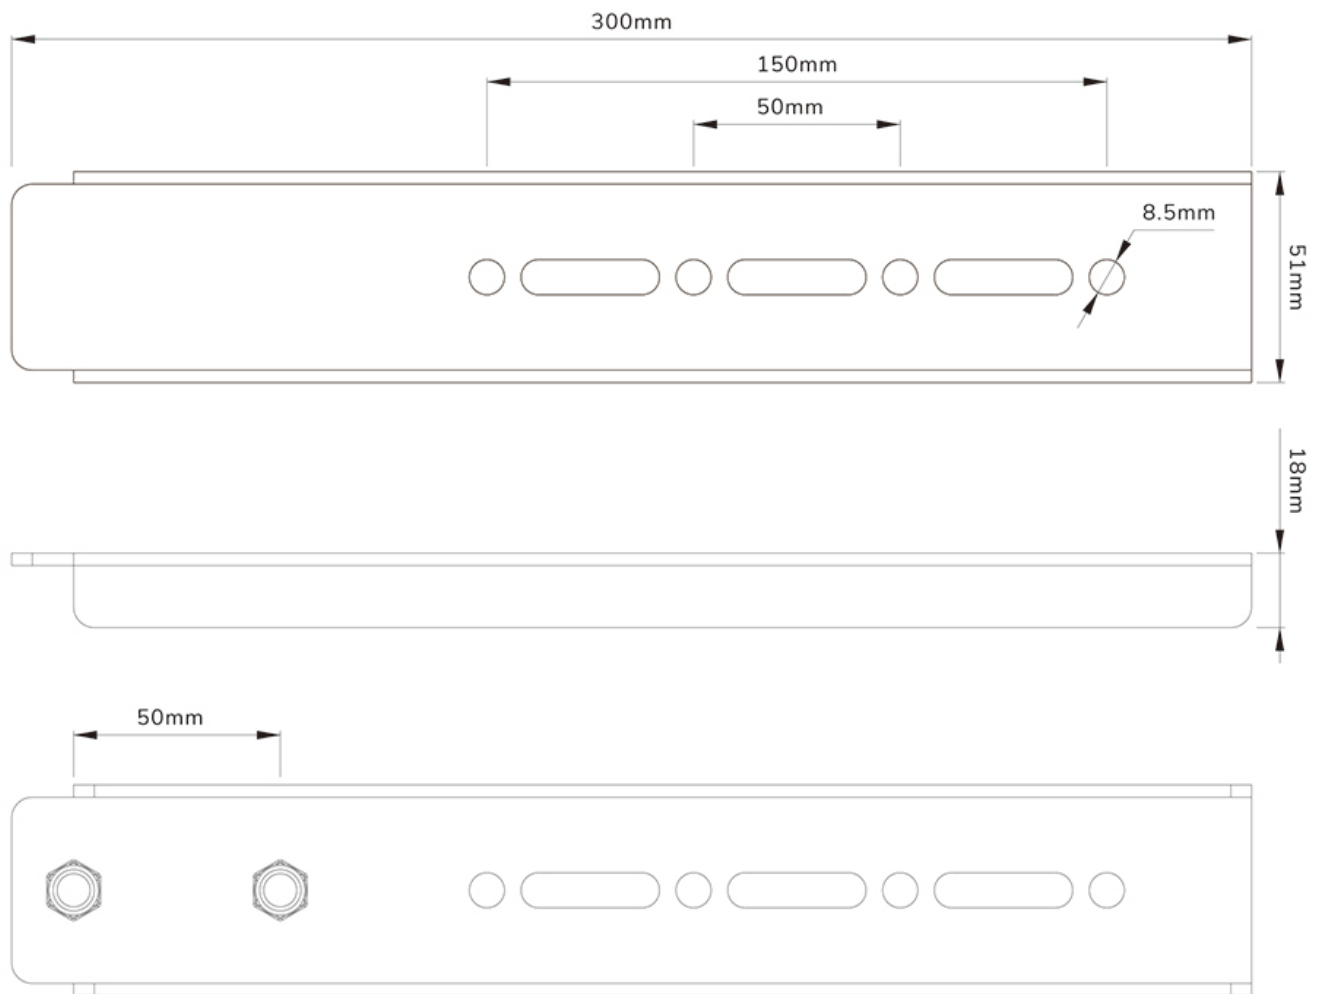

AWLS-950BL1

NEOMOUNTS SELECT KIT DE EXTENSIÓN VESA

Neomounts