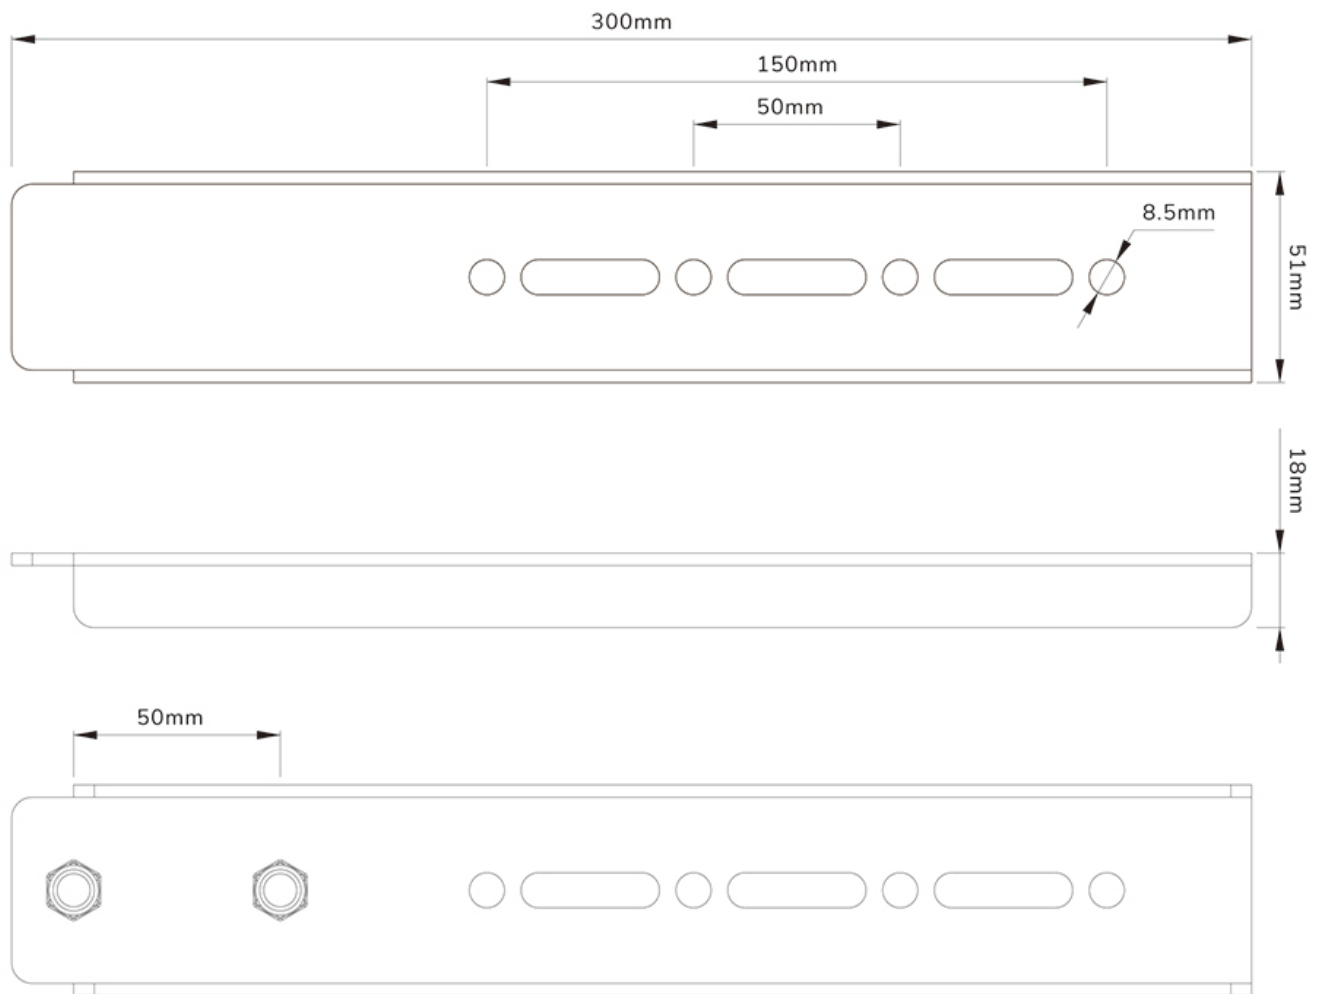

AWLS-950BL1

NEOMOUNTS SELECT KIT ESTENSIONE VESA

Neomounts