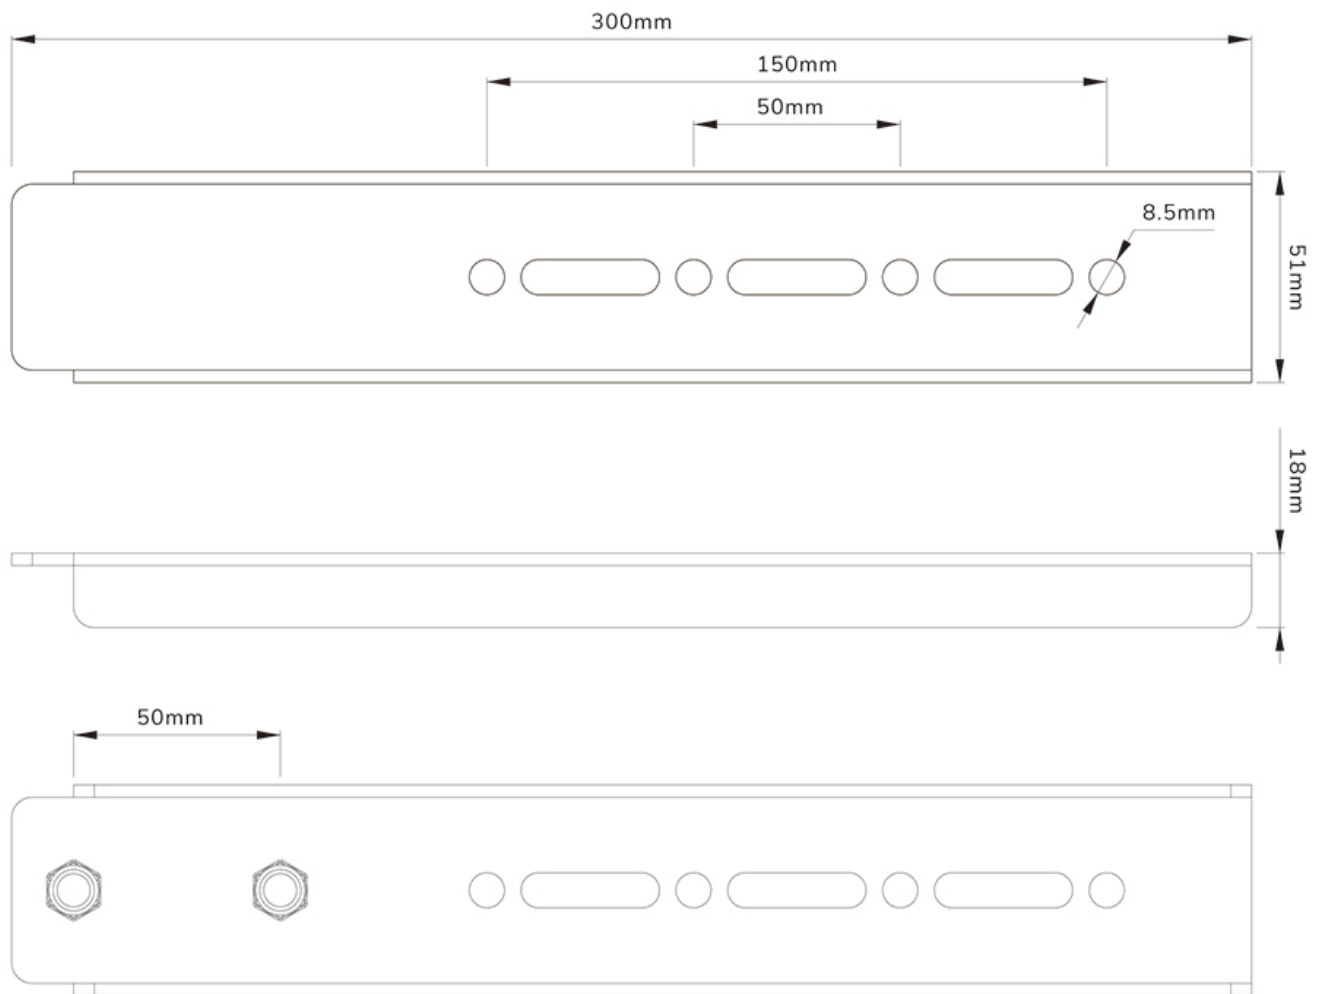

AWLS-950BL1

NEOMOUNTS KIT DE EXTENSIÓN VESA

Neomounts