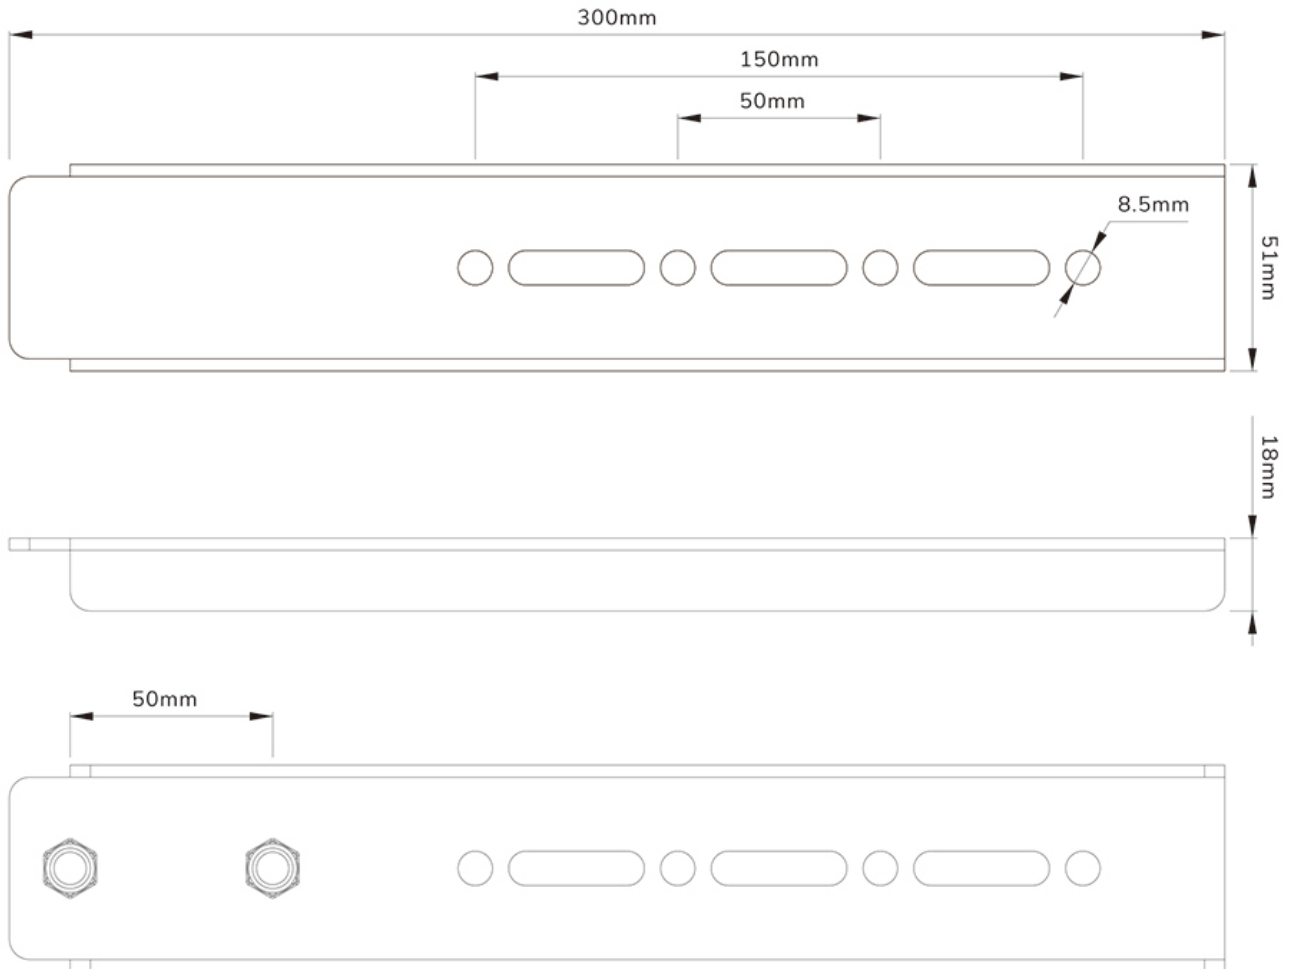

#### FUNCTIE

Type	Full motion
Breedteverstelling	40 cm
Hoogte	30 cm
Verstellingstype	Manueel

### Neomounts AWLS-950BL1 VESA-uitbreidingskit - 55-110" - max 125 kg - VESA 800x600-1200x900 - geschikt voor WL40S-950BL18 - zwart

De Neomounts AWLS-950BL1 is een VESA-uitbreidingskit voor de WL40S-950BL18 wandsteun met een maximaal draagvermogen van 75 kg. Met de uitbreidingskit kan de VESA vergroot worden van 800x600 mm tot 1200x900 mm.

AWLS-950BL1

NEOMOUNTS AWLS-950BL1 VESA-  
UITBREIDINGSKIT 55-110" - MAX 125 KG

Neomounts