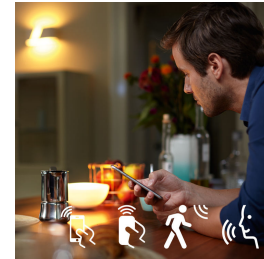

Progettazione flessibile

Angola i faretto. Abbassa o alza le luci a sospensione. Ruota il tubo luminoso gradient. Le luci Perifo possono essere regolate con precisione per illuminare ciò che desideri.

Realizzato per soffitti o pareti

L'illuminazione a binario Perifo offre sia un kit a soffitto che a parete in modo da poter scegliere esattamente come vuoi illuminare la tua casa.

Controlla l'illuminazione a tuo piacimento

Collega le luci Philips Hue con il bridge e scopri le infinite opzioni disponibili. Gestisci le luci dal tuo smartphone o tablet tramite l'app Philips Hue o attraverso uno degli accessori disponibili per il controllo. Potrai impostare timer, notifiche, allarmi e molto altro ancora, così da provare tutte le funzionalità di Philips Hue. Philips Hue funziona anche con Amazon Alexa, Apple HomeKit e Google Home per consentirti di controllare le luci con la tua voce.