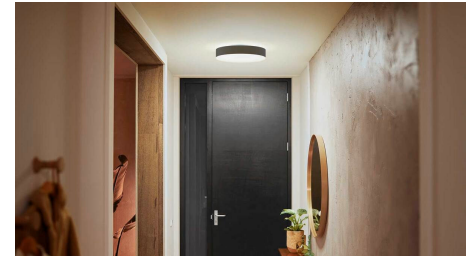

Crea l'atmosfera giusta con una luce bianca da calda a fredda

Scegli tra più di 50.000 sfumature di luce bianca da calda a fredda per creare l'atmosfera giusta nella tua casa per ogni attività e per qualsiasi ora del giorno. Usa la luce bianca brillante ogni mattina per iniziare la giornata con energia oppure rilassati la sera con una debole tonalità dorata.

Specifiche

Aspetto e finitura

- Colore: Nera
- Materiale: Metallo

Funzionalità aggiuntiva/accessorio incluso

- Luce spot regolabile: Sì
- LED integrato: Sì

Varie

- Tipo: Faretto

Dimensioni e peso del prodotto

- Altezza: 12,8 cm
- Lunghezza: 17,7 cm
- Larghezza: 6,7 cm

Service

- Garanzia: 2 anni

Specifiche tecniche

- Emissione in lumen a 4.000 K: 510 lm
- Durata fino a: 25.000 ore
- Durata massima della lampadina: 25.000 ore
- Tecnologia lampadina: 24 V
- Colore della luce: 2.000-6.500 K Hue White Color ambiance
- Tensione di rete: 24 V
- LED: Sì
- Classe energetica della sorgente luminosa: F
- Completo di lampada wattaggio: 5.3 W
- Codice IP: IP20
- Classe di protezione: III - bassissima tensione di sicurezza
- Sorgente luminosa sostituibile: No
- Possibilità di sostituzione della sorgente luminosa: Sorgente luminosa LED sostituibile da un professionista
- Possibilità di sostituzione degli ingranaggi di controllo: Alimentatore di controllo sostituibile dall'utente finale
- Emissione in lumen a 2.700 K: 490 lm