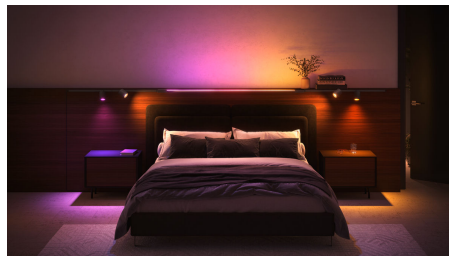

## Diventa il tuo lighting designer

L'illuminazione a binario Perifo non solo ha un bell'aspetto, ma è come la desideri. Inizia con un kit e combina faretto, pendenti, barre luminose e altro ancora per illuminare la tua casa nel modo che preferisci.

## Completamente personalizzabile

L'illuminazione a binario Perifo è completamente personalizzabile, anche dopo l'installazione, grazie al suo facile design click-in. Aggiungi più luci, spostale sui binari o persino estendi l'illuminazione della traccia ogni volta che vuoi.

## Progettazione flessibile

Angola i faretto. Abbassa o alza le luci a sospensione. Ruota il tubo luminoso gradient. Le luci Perifo possono essere regolate con precisione per illuminare ciò che desideri.

## Realizzato per soffitti o pareti

L'illuminazione a binario Perifo offre sia un kit a soffitto che a parete in modo da poter scegliere esattamente come vuoi illuminare la tua casa.