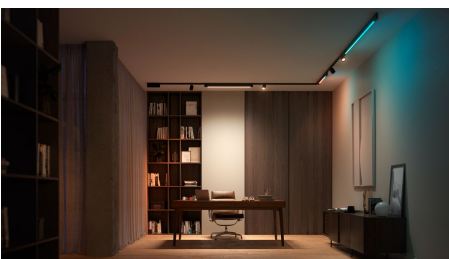

## Completamente personalizzabile

L'illuminazione a binario Perifo è completamente personalizzabile, anche dopo l'installazione, grazie al suo facile design click-in. Aggiungi più luci, spostale sui binari o persino estendi l'illuminazione della traccia ogni volta che vuoi.