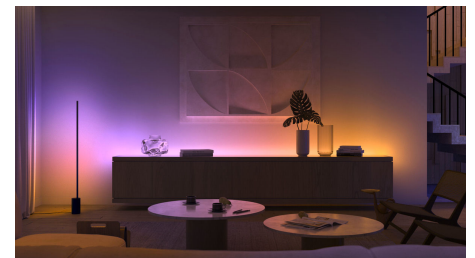

Crea un'esperienza luminosa personalizzata con soluzioni colorate e intelligenti

Trasforma la tua casa con oltre 16 milioni di colori e crea in un attimo l'ambiente giusto per ogni occasione. Basta toccare un pulsante per immergersi in un'atmosfera festosa, trasformare il salotto in un cinema, valorizzare l'arredamento con il colore, e molto altro.