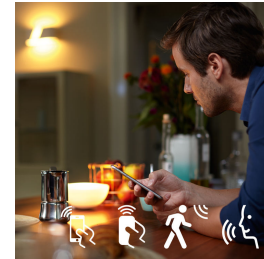

## Progettazione flessibile

Angola i faretto. Abbassa o alza le luci a sospensione. Ruota il tubo luminoso gradient. Le luci Perifo possono essere regolate con precisione per illuminare ciò che desideri.

## Controlla l'illuminazione a tuo piacimento

Collega le luci Philips Hue con il bridge e scopri le infinite opzioni disponibili. Gestisci le luci dal tuo smartphone o tablet tramite l'app Philips Hue o attraverso uno degli accessori disponibili per il controllo. Potrai impostare timer, notifiche, allarmi e molto altro ancora, così da provare tutte le funzionalità di Philips Hue. Philips Hue funziona anche con Amazon Alexa, Apple HomeKit e Google Home per consentirti di controllare le luci con la tua voce.