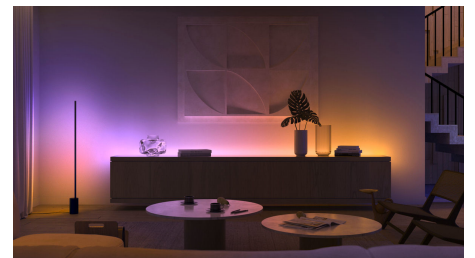

Completamente personalizzabile

L'illuminazione a binario Perifo è completamente personalizzabile, anche dopo l'installazione, grazie al suo facile design click-in. Aggiungi più luci, spostale sui binari o persino estendi l'illuminazione della traccia ogni volta che vuoi.

Progettazione flessibile

Angola i faretto. Abbassa o alza le luci a sospensione. Ruota il tubo luminoso gradient. Le luci Perifo possono essere regolate con precisione per illuminare ciò che desideri.

Realizzato per soffitti o pareti

L'illuminazione a binario Perifo offre sia un kit a soffitto che a parete in modo da poter scegliere esattamente come vuoi illuminare la tua casa.

Controlla l'illuminazione a tuo piacimento

Collega le luci Philips Hue con il bridge e scopri le infinite opzioni disponibili. Gestisci le luci dal tuo smartphone o tablet tramite l'app Philips Hue o attraverso uno degli accessori disponibili per il controllo. Potrai impostare timer, notifiche, allarmi e molto altro ancora, così da provare tutte le funzionalità di Philips Hue. Philips Hue funziona anche con Amazon Alexa, Apple HomeKit e Google Home per consentirti di controllare le luci con la tua voce.

Crea un'esperienza luminosa personalizzata con soluzioni colorate e intelligenti

Trasforma la tua casa con oltre 16 milioni di colori e crea in un attimo l'ambiente giusto per ogni occasione. Basta toccare un pulsante per immergersi in un'atmosfera festosa, trasformare il salotto in un cinema, valorizzare l'arredamento con il colore, e molto altro.