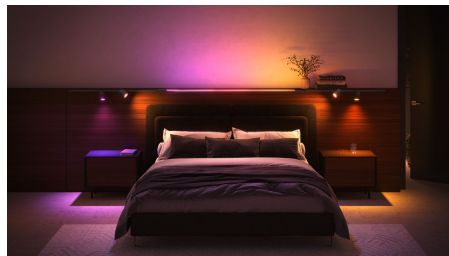

In evidenza

Richiede un bridge Philips Hue

Collega le luci Philips Hue al bridge per controllarle dal tuo smartphone o tablet tramite l'app Philips Hue.

Diventa il tuo lighting designer

L'illuminazione a binario Perifo non solo ha un bell'aspetto, ma è come la desideri. Inizia con un kit e combina faretto, pendenti, barre luminose e altro ancora per illuminare la tua casa nel modo che preferisci.

Completamente personalizzabile

L'illuminazione a binario Perifo è completamente personalizzabile, anche dopo l'installazione, grazie al suo facile design click-in. Aggiungi più luci, spostale sui binari o persino estendi l'illuminazione della traccia ogni volta che vuoi.

Progettazione flessibile

Angola i faretto. Abbassa o alza le luci a sospensione. Ruota il tubo luminoso gradient. Le luci Perifo possono essere regolate con precisione per illuminare ciò che desideri.

Realizzato per soffitti o pareti