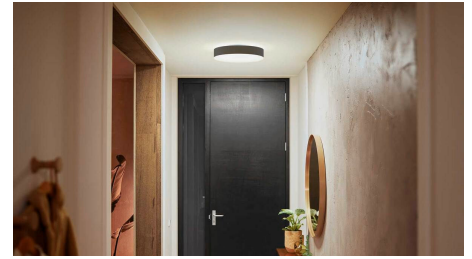

Crea l'atmosfera giusta con una luce bianca da calda a fredda

Scegli tra più di 50.000 sfumature di luce bianca da calda a fredda per creare l'atmosfera giusta nella tua casa per ogni attività e per qualsiasi ora del giorno. Usa la luce bianca brillante ogni mattina per iniziare la giornata con energia oppure rilassati la sera con una debole tonalità dorata.

Specifiche

Aspetto e finitura

- Colore: Bianca
- Materiale: Metallo

Funzionalità aggiuntiva/accessorio incluso

- Altezza regolabile: Sì
- LED integrato: Sì

Varie

- Tipo: Luci a sospensione

Dimensioni e peso del prodotto

- Altezza: 28,8 cm
- Lunghezza: 17,7 cm
- Larghezza: 6,7 cm

Service

- Garanzia: 2 anni

Specifiche tecniche

- Emissione in lumen a 4.000 K: 510 lm
- Durata fino a: 25.000 ore
- Durata massima della lampadina: 25.000 ore
- Tecnologia lampadina: 24 V
- Colore della luce: 2.000-6.500 K Hue White Color ambiance
- Tensione di rete: 24 V
- LED: Sì
- Classe energetica della sorgente luminosa: F
- Completo di lampada wattaggio: 5.2 W
- Codice IP: IP20
- Classe di protezione: III - bassissima tensione di sicurezza
- Sorgente luminosa sostituibile: No
- Emissione in lumen a 2.700 K: 490 lm

Sistema operativo supportato

- Compatibile con la funzione Effetti: Yes
- App Philips Hue: Android 10.0 e versioni successive, iOS 16 o versione successiva