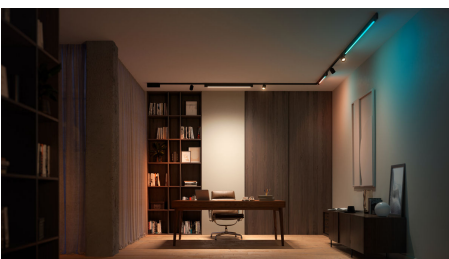

In evidenza

Richiede un bridge Philips Hue

Collega le luci Philips Hue al bridge per controllarle dal tuo smartphone o tablet tramite l'app Philips Hue.

Diventa il tuo lighting designer

L'illuminazione a binario Perifo non solo ha un bell'aspetto, ma è come la desideri. Inizia con un kit e combina faretto, pendenti, barre luminose e altro ancora per illuminare la tua casa nel modo che preferisci.

Completamente personalizzabile

L'illuminazione a binario Perifo è completamente personalizzabile, anche dopo l'installazione, grazie al suo facile design click-in. Aggiungi più luci, spostale sui binari o persino estendi l'illuminazione della traccia ogni volta che vuoi.

Progettazione flessibile

Angola i faretto. Abbassa o alza le luci a sospensione. Ruota il tubo luminoso gradient. Le luci Perifo possono essere regolate con precisione per illuminare ciò che desideri.

Realizzato per soffitti o pareti