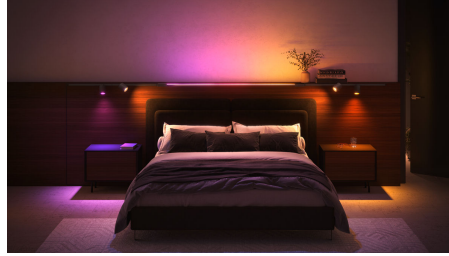

## Semplice illuminazione connessa

Questo kit d'illuminazione a binario a parete in nero include tre faretto a cilindro, una guida da 1 metro, una guida da 0,5 metri, un connettore dritto e un alimentatore che si trova all'estremità di una guida con una spina per una presa.

## Completamente personalizzabile

L'illuminazione a binario Perifo è completamente personalizzabile, anche dopo l'installazione, grazie al suo facile design click-in. Aggiungi più luci, spostale sui binari o persino estendi l'illuminazione della traccia ogni volta che vuoi.

## Progettazione flessibile

Angola i faretto. Abbassa o alza le luci a sospensione. Ruota il tubo luminoso gradient. Le luci Perifo possono essere regolate con precisione per illuminare ciò che desideri.

## Realizzato per soffitti o pareti

L'illuminazione a binario Perifo offre sia un kit a soffitto che a parete in modo da poter scegliere esattamente come vuoi illuminare la tua casa.