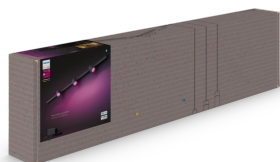

PHILIPS

Perifo kit 3 faretto spot

Hue White and Color
Ambiance

150,4 cm

Progettato per le pareti

Include tutto ciò di cui hai
bisogno

8719514407848

Semplice illuminazione connessa

Questo kit d'illuminazione a binario a parete in nero include tre faretto a cilindro, una guida da 1 metro, una guida da 0,5 metri, un connettore dritto e un alimentatore che si trova all'estremità di una guida con una spina per una presa.

Infinite possibilità

- Diventa il tuo lighting designer
- Completamente personalizzabile
- Progettazione flessibile
- Realizzato per soffitti o pareti

Pieno controllo dal tuo dispositivo smart con il bridge Hue

- Controlla l'illuminazione a tuo piacimento

Semplice illuminazione intelligente

- Crea un'esperienza luminosa personalizzata con soluzioni colorate e intelligenti
- Sblocca la serie completa di funzioni dell'illuminazione connessa con Hue Bridge
- Crea l'atmosfera giusta con una luce bianca da calda a fredda