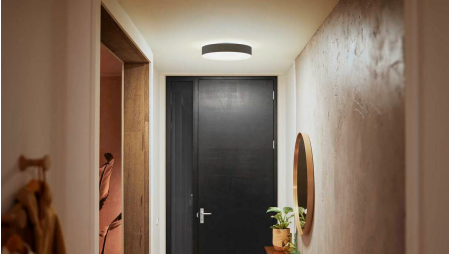

Crea l'atmosfera giusta con una luce bianca da calda a fredda

Scegli tra più di 50.000 sfumature di luce bianca da calda a fredda per creare l'atmosfera giusta nella tua casa per ogni attività e per qualsiasi ora del giorno. Usa la luce bianca brillante ogni mattina per iniziare la giornata con energia oppure rilassati la sera con una debole tonalità dorata.

Specifiche

Aspetto e finitura

- Colore: Nera
- Materiale: Sintetico, Metallo

Funzionalità aggiuntiva/accessorio incluso

- Intensità regolabile con app Hue e interruttore: Sì

Varie

- Appositamente progettata per: Salotto e camera da letto, Sala da pranzo, Cucina
- Tipo: Faretto

Dimensioni e peso del prodotto

- Lunghezza: 150,4 cm
- Larghezza: 2,6 cm

Service

- Garanzia: 2 anni

Specifiche tecniche

- Durata fino a: 25.000 ore
- Durata massima della lampadina: 25.000 ore
- Tecnologia lampadina: LED, 24 V
- Colore della luce: 2.000-6.500 K Hue White Color ambiance
- Tensione di rete: 220-240 V
- LED: Sì
- LED integrato: Sì
- Completo di lampada wattaggio: -
- Codice IP: IP20
- Classe di protezione: Classe II e III
- Sorgente luminosa sostituibile: No
- Possibilità di sostituzione della sorgente luminosa: Sorgente luminosa LED sostituibile da un professionista
- Possibilità di sostituzione degli ingranaggi di controllo: Alimentatore di controllo sostituibile dall'utente finale
- Emissione in lumen a 2.700 K: 3 x 490 lm
- Emissione in lumen a 4.000 K: 3 x 510 lm

Sistema operativo supportato

- Compatibile con la funzione Effetti: Yes

Dimensioni e peso della confezione

- EAN/UPC - Prodotto: 8719514407848
- Peso netto: 2,22 kg
- Peso lordo: 4,65 kg
- Altezza: 120 mm
- Lunghezza: 284 mm
- Larghezza: 1.115 mm
- Codice materiale (12NC): 929003117701