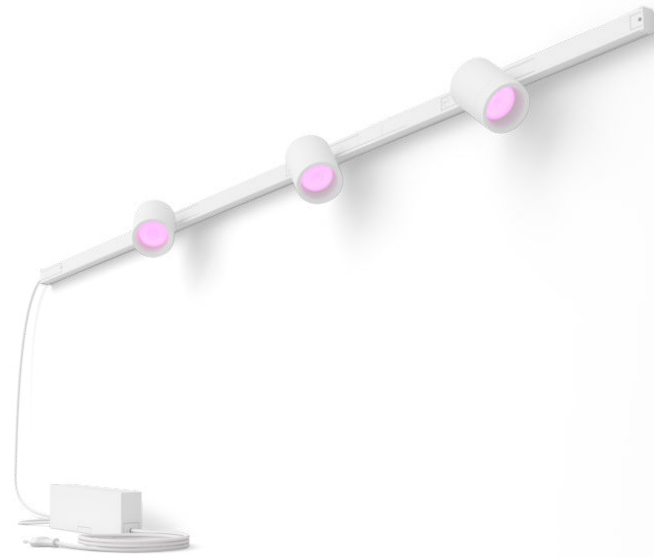

PHILIPS

Perifo kit 3 faretto spot

Hue White and Color
Ambiance

150,4 cm

Progettato per le pareti

Include tutto ciò di cui hai
bisogno

8719514407862

Semplice illuminazione connessa

Questo kit d'illuminazione a binario a parete in bianco include tre faretto a cilindro, una guida da 1 metro, una guida da 0,5 metri, un connettore dritto e un alimentatore che si trova all'estremità di una guida con una spina per una presa.

Progettazione flessibile

Angola i faretto. Abbassa o alza le luci a sospensione. Ruota il tubo luminoso gradient. Le luci Perifo possono essere regolate con precisione per illuminare ciò che desideri.

Realizzato per soffitti o pareti

Dimensioni e peso del prodotto

- Lunghezza: 150,4 cm
- Larghezza: 2,6 cm

Service

- Garanzia: 2 anni

Specifiche tecniche

- Durata fino a: 25.000 ore
- Durata massima della lampadina: 25.000 ore
- Tecnologia lampadina: LED, 24 V
- Colore della luce: 2.000-6.500 K Hue White Color ambiance
- Tensione di rete: 220-240 V
- LED: Sì
- LED integrato: Sì
- Completo di lampada wattaggio: -
- Codice IP: IP20
- Classe di protezione: Classe II e III
- Sorgente luminosa sostituibile: No
- Possibilità di sostituzione della sorgente luminosa: Sorgente luminosa LED sostituibile da un professionista
- Possibilità di sostituzione degli ingranaggi di controllo: Alimentatore di controllo sostituibile dall'utente finale
- Emissione in lumen a 2.700 K: 3 x 490 lm
- Emissione in lumen a 4.000 K: 3 x 510 lm