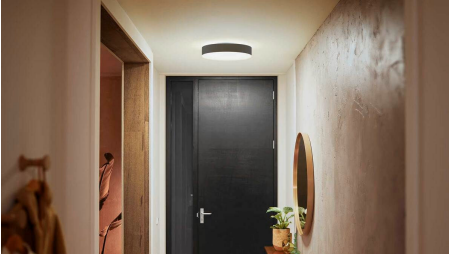

Crea l'atmosfera giusta con una luce bianca da calda a fredda

Scegli tra più di 50.000 sfumature di luce bianca da calda a fredda per creare l'atmosfera giusta nella tua casa per ogni attività e per qualsiasi ora del giorno. Usa la luce bianca brillante ogni mattina per iniziare la giornata con energia oppure rilassati la sera con una debole tonalità dorata.

Specifiche

Aspetto e finitura

- Colore: Bianca
- Materiale: Sintetico, Metallo

Funzionalità aggiuntiva/accessorio incluso

- Intensità regolabile con app Hue e interruttore: Sì

Varie

- Appositamente progettata per: Salotto e camera da letto, Sala da pranzo, Cucina
- Tipo: Faretto

Dimensioni e peso del prodotto

- Lunghezza: 150,4 cm
- Larghezza: 2,6 cm

Service

- Garanzia: 2 anni

Specifiche tecniche

- Durata fino a: 25.000 ore
- Durata massima della lampadina: 25.000 ore
- Tecnologia lampadina: LED, 24 V
- Colore della luce: 2.000-6.500 K Hue White Color ambiance
- Tensione di rete: 220-240 V
- LED: Sì
- LED integrato: Sì
- Completo di lampada wattaggio: -
- Codice IP: IP20
- Classe di protezione: Classe II e III
- Sorgente luminosa sostituibile: No
- Possibilità di sostituzione della sorgente luminosa: Sorgente luminosa LED sostituibile da un professionista
- Possibilità di sostituzione degli ingranaggi di controllo: Alimentatore di controllo sostituibile dall'utente finale
- Emissione in lumen a 2.700 K: 3 x 490 lm
- Emissione in lumen a 4.000 K: 3 x 510 lm

Sistema operativo supportato

- Compatibile con la funzione Effetti: Yes

Dimensioni e peso della confezione

- EAN/UPC - Prodotto: 8719514407862
- Peso netto: 2,22 kg
- Peso lordo: 4,65 kg
- Altezza: 120 mm
- Lunghezza: 284 mm
- Larghezza: 1.115 mm
- Codice materiale (12NC): 929003117801