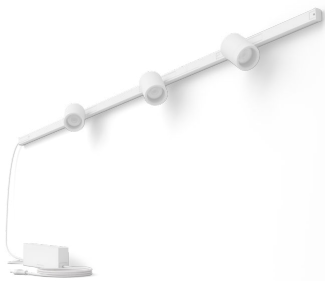

PHILIPS

Perifo kit 3 faretto spot

Hue White and Color
Ambiance

150,4 cm

Progettato per le pareti

Include tutto ciò di cui hai
bisogno

8719514407862

Semplice illuminazione connessa

Questo kit d'illuminazione a binario a parete in bianco include tre faretto a cilindro, una guida da 1 metro, una guida da 0,5 metri, un connettore dritto e un alimentatore che si trova all'estremità di una guida con una spina per una presa.

Progettazione flessibile

Angola i faretto. Abbassa o alza le luci a sospensione. Ruota il tubo luminoso gradient. Le luci Perifo possono essere regolate con precisione per illuminare ciò che desideri.

Realizzato per soffitti o pareti

Specifiche

Aspetto e finitura

- Colore: Bianca
- Materiale: Sintetico, Metallo

Funzionalità aggiuntiva/accessorio incluso

- Intensità regolabile con app Hue e interruttore: Sì

Varie

- Appositamente progettata per: Salotto e camera da letto, Sala da pranzo, Cucina
- Tipo: Faretto