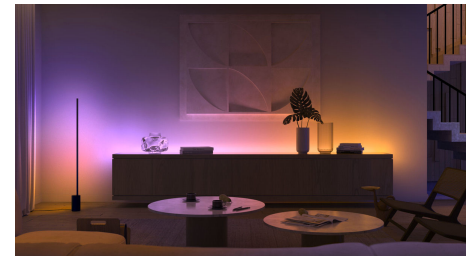

Crea un'esperienza luminosa personalizzata con soluzioni colorate e intelligenti

Trasforma la tua casa con oltre 16 milioni di colori e crea in un attimo l'ambiente giusto per ogni occasione. Basta toccare un pulsante per immergersi in un'atmosfera festosa, trasformare il salotto in un cinema, valorizzare l'arredamento con il colore, e molto altro.