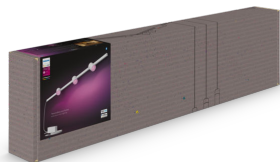

PHILIPS

Perifo kit 3 faretto spot

Hue White and Color
Ambiance

150,4 cm

Progettato per le pareti

Include tutto ciò di cui hai
bisogno

8719514407862

Semplice illuminazione connessa

Questo kit d'illuminazione a binario a parete in bianco include tre faretto a cilindro, una guida da 1 metro, una guida da 0,5 metri, un connettore dritto e un alimentatore che si trova all'estremità di una guida con una spina per una presa.

Infinite possibilità

- Diventa il tuo lighting designer
- Completamente personalizzabile
- Progettazione flessibile
- Realizzato per soffitti o pareti

Pieno controllo dal tuo dispositivo smart con il bridge Hue

- Controlla l'illuminazione a tuo piacimento

Semplice illuminazione intelligente

- Crea un'esperienza luminosa personalizzata con soluzioni colorate e intelligenti
- Sblocca la serie completa di funzioni dell'illuminazione connessa con Hue Bridge
- Crea l'atmosfera giusta con una luce bianca da calda a fredda