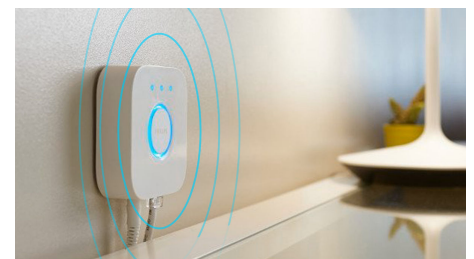

Questo kit d'illuminazione a binario a parete in bianco include tre faretto a cilindro, una guida da 1 metro, una guida da 0,5 metri, un connettore dritto e un alimentatore che si trova all'estremità di una guida con una spina per una presa.

Progettazione flessibile

Angola i faretto. Abbassa o alza le luci a sospensione. Ruota il tubo luminoso gradient. Le luci Perifo possono essere regolate con precisione per illuminare ciò che desideri.

Realizzato per soffitti o pareti

L'illuminazione a binario Perifo offre sia un kit a soffitto che a parete in modo da poter scegliere esattamente come vuoi illuminare la tua casa.

Controlla l'illuminazione a tuo piacimento

Collega le luci Philips Hue con il bridge e scopri le infinite opzioni disponibili. Gestisci le luci dal tuo smartphone o tablet tramite l'app Philips Hue o attraverso uno degli accessori disponibili per il controllo. Potrai impostare timer, notifiche, allarmi e molto altro ancora, così da provare tutte le funzionalità di Philips Hue. Philips Hue funziona anche con Amazon Alexa, Apple HomeKit e Google Home per consentirti di controllare le luci con la tua voce.

Sblocca la serie completa di funzioni dell'illuminazione connessa con Hue Bridge

Hue Bridge sblocca le funzionalità che rendono l'illuminazione connessa davvero connessa: controllo anche fuori casa, controllo vocale, illuminazione automatizzata e molto altro. Aggiungi un dispositivo Hue Bridge alla tua configurazione per creare esperienze coinvolgenti, sfruttare una tecnologia sicura e affidabile e altro ancora. Hue Bridge è la chiave per un'illuminazione connessa come non l'hai mai vista prima.