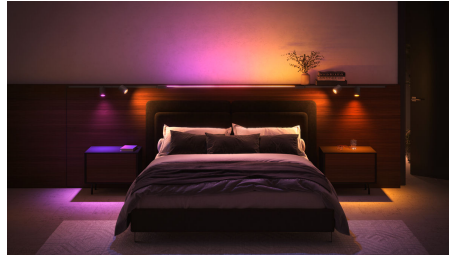

Questo kit d'illuminazione a binario a parete in bianco include tre faretto a cilindro, una guida da 1 metro, una guida da 0,5 metri, un connettore dritto e un alimentatore che si trova all'estremità di una guida con una spina per una presa.

In evidenza

Diventa il tuo lighting designer

L'illuminazione a binario Perifo non solo ha un bell'aspetto, ma è come la desideri. Inizia con un kit e combina faretto, pendenti, barre luminose e altro ancora per illuminare la tua casa nel modo che preferisci.

Completamente personalizzabile

L'illuminazione a binario Perifo è completamente personalizzabile, anche dopo l'installazione, grazie al suo facile design click-in. Aggiungi più luci, spostale sui binari o persino estendi l'illuminazione della traccia ogni volta che vuoi.

Progettazione flessibile

Angola i faretto. Abbassa o alza le luci a sospensione. Ruota il tubo luminoso gradient. Le luci Perifo possono essere regolate con precisione per illuminare ciò che desideri.

Realizzato per soffitti o pareti