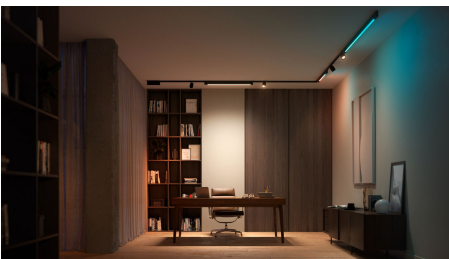

Questo kit d'illuminazione a binario a parete in bianco include tre faretto a cilindro, una guida da 1 metro, una guida da 0,5 metri, un connettore dritto e un alimentatore che si trova all'estremità di una guida con una spina per una presa.

- Controlla l'illuminazione a tuo piacimento

Semplice illuminazione intelligente

- Crea un'esperienza luminosa personalizzata con soluzioni colorate e intelligenti
- Sblocca la serie completa di funzioni dell'illuminazione connessa con Hue Bridge
- Crea l'atmosfera giusta con una luce bianca da calda a fredda

In evidenza

Diventa il tuo lighting designer

L'illuminazione a binario Perifo non solo ha un bell'aspetto, ma è come la desideri. Inizia con un kit e combina faretto, pendenti, barre luminose e altro ancora per illuminare la tua casa nel modo che preferisci.

Completamente personalizzabile

L'illuminazione a binario Perifo è completamente personalizzabile, anche dopo l'installazione, grazie al suo facile design click-in. Aggiungi più luci, spostale sui binari o persino estendi l'illuminazione della traccia ogni volta che vuoi.