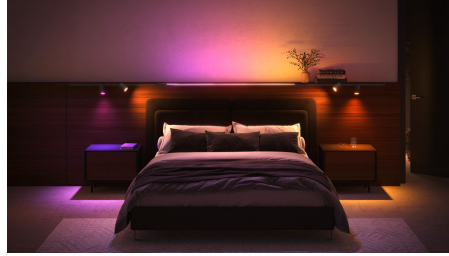

Questo kit di illuminazione a binario per soffitto, di colore bianco, include due lampade a sospensione, un binario da 1 metro, un binario da 0,5 metri e una alimentazione posizionata fra due binari.

Infinite possibilità

In evidenza

Diventa il tuo lighting designer

L'illuminazione a binario Perifo non solo ha un bell'aspetto, ma è come la desideri. Inizia con un kit e combina farette, pendenti, barre luminose e altro ancora per illuminare la tua casa nel modo che preferisci.

Completamente personalizzabile

L'illuminazione a binario Perifo è completamente personalizzabile, anche dopo l'installazione, grazie al suo facile design click-in. Aggiungi più luci, spostale sui binari o persino estendi l'illuminazione della traccia ogni volta che vuoi.

Progettazione flessibile

Angola i farette. Abbassa o alza le luci a sospensione. Ruota il tubo luminoso gradient. Le luci Perifo possono essere regolate con precisione per illuminare ciò che desideri.

Realizzato per soffitti o pareti