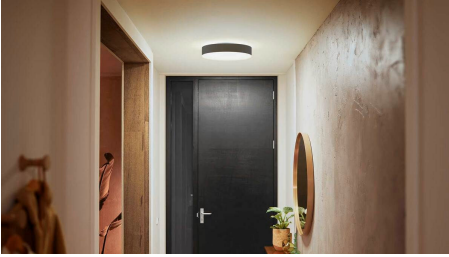

Crea l'atmosfera giusta con una luce bianca da calda a fredda

Scegli tra più di 50.000 sfumature di luce bianca da calda a fredda per creare l'atmosfera giusta nella tua casa per ogni attività e per qualsiasi ora del giorno. Usa la luce bianca brillante ogni mattina per iniziare la giornata con energia oppure rilassati la sera con una debole tonalità dorata.

Specifiche

Aspetto e finitura

- Colore: Bianca
- Materiale: Sintetico, Metallo

Funzionalità aggiuntiva/accessorio incluso

- Intensità regolabile con app Hue e interruttore: Sì

Varie

- Appositamente progettata per: Salotto e camera da letto, Sala da pranzo, Cucina
- Tipo: Luci a sospensione

Dimensioni e peso del prodotto

- Lunghezza: 171,5 cm
- Larghezza: 2,6 cm

Service

- Garanzia: 2 anni

Specifiche tecniche

- Durata fino a: 25.000 ore
- Durata massima della lampadina: 25.000 ore
- Tecnologia lampadina: LED, 24 V
- Colore della luce: 2.000-6.500 K Hue White Color ambiance
- Tensione di rete: 220-240 V
- LED: Sì
- LED integrato: Sì
- Completo di lampada wattaggio: -
- Codice IP: IP20
- Classe di protezione: Classe II e III
- Sorgente luminosa sostituibile: No
- Possibilità di sostituzione della sorgente luminosa: Sorgente luminosa LED sostituibile da un professionista
- Possibilità di sostituzione degli ingranaggi di controllo: Alimentatore di controllo sostituibile dall'utente finale
- Emissione in lumen a 2.700 K: 3 x 490 lm
- Emissione in lumen a 4.000 K: 3 x 510 lm

Sistema operativo supportato

- Compatibile con la funzione Effetti: Yes
- Defined support period: 5 years, except 3 years for Hue Bridge (see "End of Support Policy")