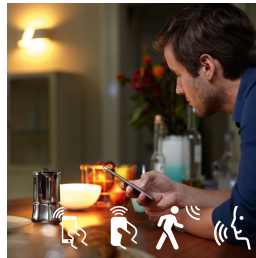

Progettazione flessibile

Angola i farette. Abbassa o alza le luci a sospensione. Ruota il tubo luminoso gradient. Le luci Perifo possono essere regolate con precisione per illuminare ciò che desideri.

Realizzato per soffitti o pareti

L'illuminazione a binario Perifo offre sia un kit a soffitto che a parete in modo da poter scegliere esattamente come vuoi illuminare la tua casa.

Controlla l'illuminazione a tuo piacimento

Collega le luci Philips Hue con il bridge e scopri le infinite opzioni disponibili. Gestisci le luci dal tuo smartphone o tablet tramite l'app Philips Hue o attraverso uno degli accessori disponibili per il controllo. Potrai impostare timer, notifiche, allarmi e molto altro ancora, così da provare tutte le funzionalità di Philips Hue. Philips Hue funziona anche con Amazon Alexa, Apple HomeKit e Google Home per consentirti di controllare le luci con la tua voce.