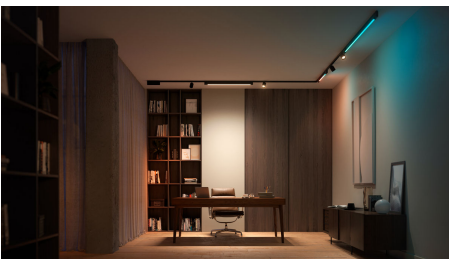

Questo kit di illuminazione a binario per soffitto, di colore bianco, include due faretti spot cilindrici, due lampade a sospensione, due binari da 1 metro e una alimentazione posizionata fra due binari.

- Controlla l'illuminazione a tuo piacimento

Semplice illuminazione intelligente

- Crea un'esperienza luminosa personalizzata con soluzioni colorate e intelligenti
- Sblocca la serie completa di funzioni dell'illuminazione connessa con Hue Bridge
- Crea l'atmosfera giusta con una luce bianca da calda a fredda

In evidenza

Diventa il tuo lighting designer

L'illuminazione a binario Perifo non solo ha un bell'aspetto, ma è come la desideri. Inizia con un kit e combina faretto, pendenti, barre luminose e altro ancora per illuminare la tua casa nel modo che preferisci.

Completamente personalizzabile

L'illuminazione a binario Perifo è completamente personalizzabile, anche dopo l'installazione, grazie al suo facile design click-in. Aggiungi più luci, spostale sui binari o persino estendi l'illuminazione della traccia ogni volta che vuoi.