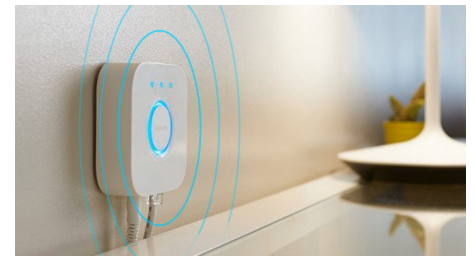

Progettazione flessibile

Angola i faretto. Abbassa o alza le luci a sospensione. Ruota il tubo luminoso gradient. Le luci Perifo possono essere regolate con precisione per illuminare ciò che desideri.

Realizzato per soffitti o pareti

L'illuminazione a binario Perifo offre sia un kit a soffitto che a parete in modo da poter scegliere esattamente come vuoi illuminare la tua casa.

Controlla l'illuminazione a tuo piacimento

Collega le luci Philips Hue con il bridge e scopri le infinite opzioni disponibili. Gestisci le luci dal tuo smartphone o tablet tramite l'app Philips Hue o attraverso uno degli accessori disponibili per il controllo. Potrai impostare timer, notifiche, allarmi e molto altro ancora, così da provare tutte le funzionalità di Philips Hue. Philips Hue funziona anche con Amazon Alexa, Apple HomeKit e Google Home per consentirti di controllare le luci con la tua voce.

Sblocca la serie completa di funzioni dell'illuminazione connessa con Hue Bridge

Hue Bridge sblocca le funzionalità che rendono l'illuminazione connessa davvero connessa: controllo anche fuori casa, controllo vocale, illuminazione automatizzata e molto altro. Aggiungi un dispositivo Hue Bridge alla tua configurazione per creare esperienze coinvolgenti, sfruttare una tecnologia sicura e affidabile e altro ancora. Hue Bridge è la chiave per un'illuminazione connessa come non l'hai mai vista prima.