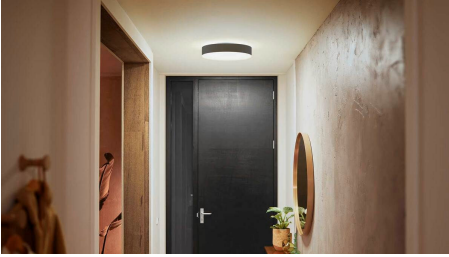

Crea l'atmosfera giusta con una luce bianca da calda a fredda

Scegli tra più di 50.000 sfumature di luce bianca da calda a fredda per creare l'atmosfera giusta nella tua casa per ogni attività e per qualsiasi ora del giorno. Usa la luce bianca brillante ogni mattina per iniziare la giornata con energia oppure rilassati la sera con una debole tonalità dorata.

Specifiche

Aspetto e finitura

- Colore: Bianca
- Materiale: Sintetico, Metallo

Funzionalità aggiuntiva/accessorio incluso

- Intensità regolabile con app Hue e interruttore: Sì

Varie

- Appositamente progettata per: Salotto e camera da letto, Sala da pranzo, Cucina
- Tipo: Faretto

Dimensioni e peso del prodotto

- Lunghezza: 221,5 cm
- Larghezza: 2,6 cm

Service

- Garanzia: 2 anni

Specifiche tecniche

- Durata fino a: 25.000 ore
- Durata massima della lampadina: 25.000 ore
- Tecnologia lampadina: LED, 24 V
- Colore della luce: 2.000-6.500 K Hue White Color ambiance
- Tensione di rete: 220-240 V
- LED: Sì
- LED integrato: Sì
- Completo di lampada wattaggio: -
- Codice IP: IP20
- Classe di protezione: Classe II e III
- Sorgente luminosa sostituibile: No
- Possibilità di sostituzione della sorgente luminosa: Sorgente luminosa LED sostituibile da un professionista
- Possibilità di sostituzione degli ingranaggi di controllo: Alimentatore di controllo sostituibile dall'utente finale
- Emissione in lumen a 2.700 K: 4 x 490 lm
- Emissione in lumen a 4.000 K: 4 x 510 lm

Sistema operativo supportato

- Compatibile con la funzione Effetti: Yes
- Defined support period: 5 years, except 3 years for Hue Bridge (see "End of Support Policy")