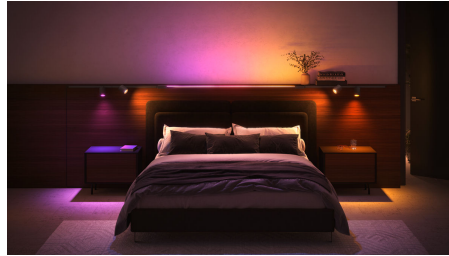

Questo kit di illuminazione a binario per soffitto, di colore bianco, include due faretti spot cilindrici, due lampade a sospensione, due binari da 1 metro e una alimentazione posizionata fra due binari.

In evidenza

Diventa il tuo lighting designer

L'illuminazione a binario Perifo non solo ha un bell'aspetto, ma è come la desideri. Inizia con un kit e combina faretto, pendenti, barre luminose e altro ancora per illuminare la tua casa nel modo che preferisci.

Completamente personalizzabile

L'illuminazione a binario Perifo è completamente personalizzabile, anche dopo l'installazione, grazie al suo facile design click-in. Aggiungi più luci, spostale sui binari o persino estendi l'illuminazione della traccia ogni volta che vuoi.

Progettazione flessibile

Angola i faretto. Abbassa o alza le luci a sospensione. Ruota il tubo luminoso gradient. Le luci Perifo possono essere regolate con precisione per illuminare ciò che desideri.

Realizzato per soffitti o pareti