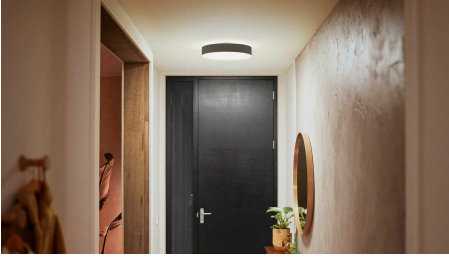

Crea l'atmosfera giusta con una luce bianca da calda a fredda

Scegli tra più di 50.000 sfumature di luce bianca da calda a fredda per creare l'atmosfera giusta nella tua casa per ogni attività e per qualsiasi ora del giorno. Usa la luce bianca brillante ogni mattina per iniziare la giornata con energia oppure rilassati la sera con una debole tonalità dorata.

Specifiche

Aspetto e finitura

- Colore: Nera
- Materiale: Sintetico, Metallo

Funzionalità aggiuntiva/accessorio incluso

- Intensità regolabile con app Hue e interruttore: Sì

Varie

- Appositamente progettata per: Salotto e camera da letto, Sala da pranzo, Cucina
- Tipo: Luci a sospensione

Dimensioni e peso del prodotto

- Lunghezza: 221,5 cm
- Larghezza: 2,6 cm

Service

- Garanzia: 2 anni

Specifiche tecniche

- Durata fino a: 25.000 ore
- Durata massima della lampadina: 25.000 ore
- Tecnologia lampadina: LED, 24 V
- Colore della luce: 2.000-6.500 K Hue White Color ambiance
- Tensione di rete: 220-240 V
- LED: Sì
- LED integrato: Sì
- Completo di lampada wattaggio: -
- Codice IP: IP20
- Classe di protezione: Classe II e III
- Sorgente luminosa sostituibile: No
- Possibilità di sostituzione della sorgente luminosa: Sorgente luminosa LED sostituibile da un professionista
- Possibilità di sostituzione degli ingranaggi di controllo: Alimentatore di controllo sostituibile dall'utente finale
- Emissione in lumen a 2.700 K: 4 x 490 lm
- Emissione in lumen a 4.000 K: 4 x 510 lm

Sistema operativo supportato

- Compatibile con la funzione Effetti: Yes
- Defined support period: 5 years, except 3 years for Hue Bridge (see "End of Support Policy")