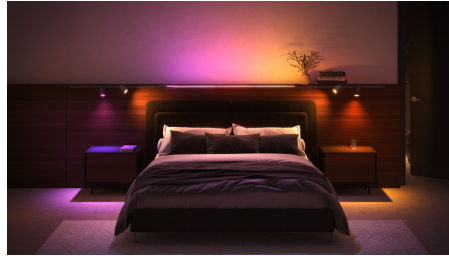

## Semplice illuminazione connessa

Questo kit di illuminazione connesso a binario per soffitto, di colore bianco, include due faretto spot cilindrici, una barra luminosa lineare, un binario da 1 metri, un binario da 1.5 metro e una alimentazione posizionata fra due binari.

## Diventa il tuo lighting designer

L'illuminazione a binario Perifo non solo ha un bell'aspetto, ma è come la desideri. Inizia con un kit e combina faretto, pendenti, barre luminose e altro ancora per illuminare la tua casa nel modo che preferisci.

## Completamente personalizzabile

L'illuminazione a binario Perifo è completamente personalizzabile, anche dopo l'installazione, grazie al suo facile design click-in. Aggiungi più luci, spostale sui binari o persino estendi l'illuminazione della traccia ogni volta che vuoi.

## Realizzato per soffitti o pareti

L'illuminazione a binario Perifo offre sia un kit a soffitto che a parete in modo da poter scegliere esattamente come vuoi illuminare la tua casa.