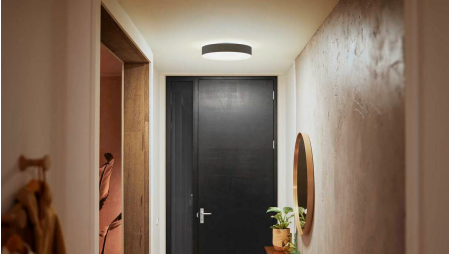

Crea l'atmosfera giusta con una luce bianca da calda a fredda

Scegli tra più di 50.000 sfumature di luce bianca da calda a fredda per creare l'atmosfera giusta nella tua casa per ogni attività e per qualsiasi ora del giorno. Usa la luce bianca brillante ogni mattina per iniziare la giornata con energia oppure rilassati la sera con una debole tonalità dorata.

Specifiche

Aspetto e finitura

- Colore: Bianca
- Materiale: Sintetico, Metallo

Funzionalità aggiuntiva/accessorio incluso

- Intensità regolabile con app Hue e interruttore: Sì

Varie

- Appositamente progettata per: Salotto e camera da letto, Sala da pranzo, Cucina
- Tipo: Faretto

Dimensioni e peso del prodotto

- Lunghezza: 271,5 cm
- Larghezza: 2,6 cm

Service

- Garanzia: 2 anni

Specifiche tecniche

- Durata fino a: 25.000 ore
- Durata massima della lampadina: 25.000 ore
- Tecnologia lampadina: LED, 24 V
- Colore della luce: 2.000-6.500 K Hue White Color ambiance
- Tensione di rete: 220-240 V
- LED: Sì
- LED integrato: Sì
- Completo di lampada wattaggio: -
- Codice IP: IP20
- Classe di protezione: Classe II e III
- Sorgente luminosa sostituibile: No
- Possibilità di sostituzione della sorgente luminosa: Sorgente luminosa LED sostituibile da un professionista
- Possibilità di sostituzione degli ingranaggi di controllo: Alimentatore di controllo sostituibile dall'utente finale
- Emissione in lumen a 2.700 K: 3 x 490 lm, 1 x 1700 lm
- Emissione in lumen a 4.000 K: 3 x 510 lm, 1 x 2050 lm

Sistema operativo supportato

- Compatibile con la funzione Effetti: Yes
- Defined support period: 5 years, except 3 years for Hue Bridge (see "End of Support Policy")