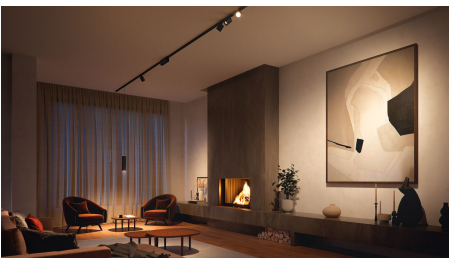

## Diventa il tuo lighting designer

L'illuminazione a binario Perifo non solo ha un bell'aspetto, ma è come la desideri. Inizia con un kit e combina faretto, pendenti, barre luminose e altro ancora per illuminare la tua casa nel modo che preferisci.

## Completamente personalizzabile

L'illuminazione a binario Perifo è completamente personalizzabile, anche dopo l'installazione, grazie al suo facile design click-in. Aggiungi più luci, spostale sui binari o persino estendi l'illuminazione della traccia ogni volta che vuoi.

## Progettazione flessibile

Angola i faretto. Abbassa o alza le luci a sospensione. Ruota il tubo luminoso gradient. Le luci Perifo possono essere regolate con precisione per illuminare ciò che desideri.