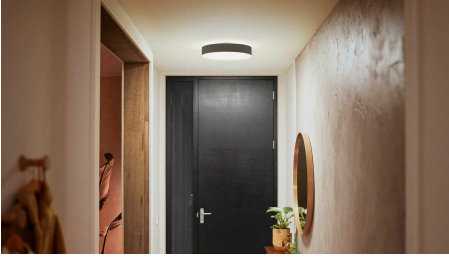

Crea l'atmosfera giusta con una luce bianca da calda a fredda

Scegli tra più di 50.000 sfumature di luce bianca da calda a fredda per creare l'atmosfera giusta nella tua casa per ogni attività e per qualsiasi ora del giorno. Usa la luce bianca brillante ogni mattina per iniziare la giornata con energia oppure rilassati la sera con una debole tonalità dorata.

Specifiche

Aspetto e finitura

- Colore: Nera
- Materiale: Sintetico, Metallo

Funzionalità aggiuntiva/accessorio incluso

- Intensità regolabile con app Hue e interruttore: Sì

Varie

- Appositamente progettata per: Salotto e camera da letto, Sala da pranzo, Cucina
- Tipo: Faretto

Dimensioni e peso del prodotto

- Lunghezza: 200,4 cm
- Larghezza: 2,6 cm

Service

- Garanzia: 2 anni

Specifiche tecniche

- Durata fino a: 25.000 ore
- Durata massima della lampadina: 25.000 ore
- Tecnologia lampadina: LED, 24 V
- Colore della luce: 2.000-6.500 K Hue White Color ambiance
- Tensione di rete: 220-240 V
- LED: Sì
- LED integrato: Sì
- Completo di lampada wattaggio: -
- Codice IP: IP20
- Classe di protezione: Classe II e III
- Sorgente luminosa sostituibile: No
- Possibilità di sostituzione della sorgente luminosa: Sorgente luminosa LED sostituibile da un professionista
- Possibilità di sostituzione degli ingranaggi di controllo: Alimentatore di controllo sostituibile dall'utente finale
- Emissione in lumen a 2.700 K: 2 x 490, 1 x 1840 lm
- Emissione in lumen a 4.000 K: 2 x 490, 1 x 2600 lm

Sistema operativo supportato

- Compatibile con la funzione Effetti: Yes

Dimensioni e peso della confezione

- EAN/UPC - Prodotto: 8719514407886
- Peso netto: 2,92 kg
- Peso lordo: 5,81 kg
- Altezza: 120 mm
- Lunghezza: 282 mm
- Larghezza: 1.578 mm
- Codice materiale (12NC): 929003117901