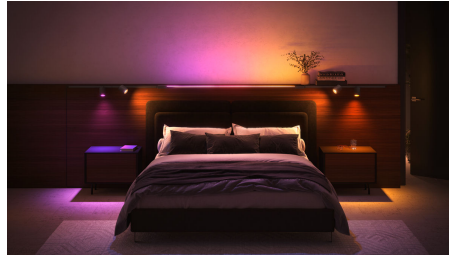

## Semplice illuminazione connessa

Questo kit di illuminazione a binario per parete, di colore nero, include un tubo luminoso gradient grande, un faretto spot cilindrico, due binari da 1 metro, un PSU con spina per una presa a muro e connettori per creare una linea dritta.

## Diventa il tuo lighting designer

L'illuminazione a binario Perifo non solo ha un bell'aspetto, ma è come la desideri. Inizia con un kit e combina faretto, pendenti, barre luminose e altro ancora per illuminare la tua casa nel modo che preferisci.

## Completamente personalizzabile

L'illuminazione a binario Perifo è completamente personalizzabile, anche dopo l'installazione, grazie al suo facile design click-in. Aggiungi più luci, spostale sui binari o persino estendi l'illuminazione della traccia ogni volta che vuoi.

## Realizzato per soffitti o pareti

L'illuminazione a binario Perifo offre sia un kit a soffitto che a parete in modo da poter scegliere esattamente come vuoi illuminare la tua casa.