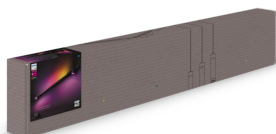

# PHILIPS

Perifo kit 2 faretto spot, 1 tubo luminoso compatto per parete

Hue White and Color  
Ambiance

200,4 cm

Progettato per le pareti

Include tutto ciò di cui hai  
bisogno

8719514407886

## Semplice illuminazione connessa

Questo kit di illuminazione a binario per parete, di colore nero, include un tubo luminoso gradient grande, un faretto spot cilindrico, due binari da 1 metro, un PSU con spina per una presa a muro e connettori per creare una linea dritta.