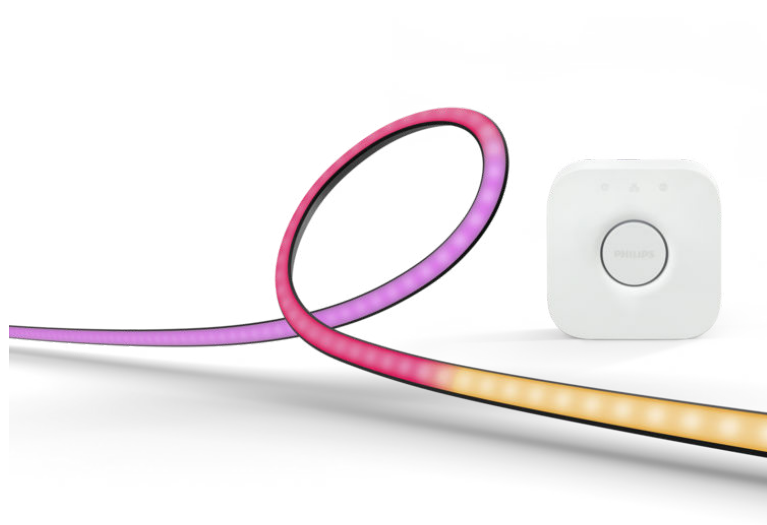

# PHILIPS

Play Gradient  
Lightstrip per PC

LIGHTSTRIPS

Realizzato per lo schermo

Include alimentatore e supporti

Fonde luce bianca e colorata

Hue Bridge incluso

8719514434639

## Semplice illuminazione connessa

Otteni una luce gradient reattiva e colorata per il tuo setup di gioco! Collega la striscia LED luminosa Hue Play gradient sul retro del monitor da 24"-27" con i supporti inclusi. Inizia la sincronizzazione con l'app desktop Hue Sync per vedere l'azione sullo schermo riflessa nella luce. Hue Bridge incluso

## Realizzato per monitor PC

La striscia LED luminosa Hue Play gradient si monta sul retro del monitor singolo o triplo, piegandosi facilmente intorno agli angoli.

## Facile da installare

La striscia luminosa Hue Play gradient è disponibile in tre dimensioni per configurazioni a monitor singolo e triplo e include clip di montaggio che ne facilitano il fissaggio sul retro del monitor.