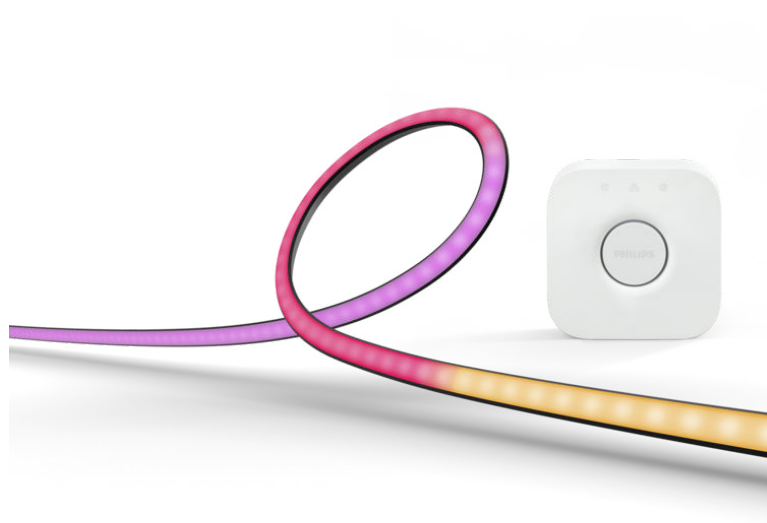

# PHILIPS

Play Gradient  
Lightstrip per PC

LIGHTSTRIPS

Realizzato per tre monitor da  
24" a 27"

Include alimentatore e supporti

Fonde luce bianca e colorata

Hue Bridge incluso

8719514434677

## Semplice illuminazione connessa

Ottieni una luce gradient reattiva e colorata per il tuo setup di gioco! Collega la striscia LED luminosa Hue Play gradient sul retro dei tuoi tre monitor da 24"-27" con i supporti inclusi. Inizia la sincronizzazione con l'app desktop Hue Sync per vedere l'azione sullo schermo riflessa nella luce. Hue Bridge incluso

## Realizzato per monitor PC

La striscia LED luminosa Hue Play gradient si monta sul retro del monitor singolo o triplo, piegandosi facilmente intorno agli angoli.

## Facile da installare

La striscia luminosa Hue Play gradient è disponibile in tre dimensioni per configurazioni a monitor singolo e triplo e include clip di montaggio che ne facilitano il fissaggio sul retro del monitor.