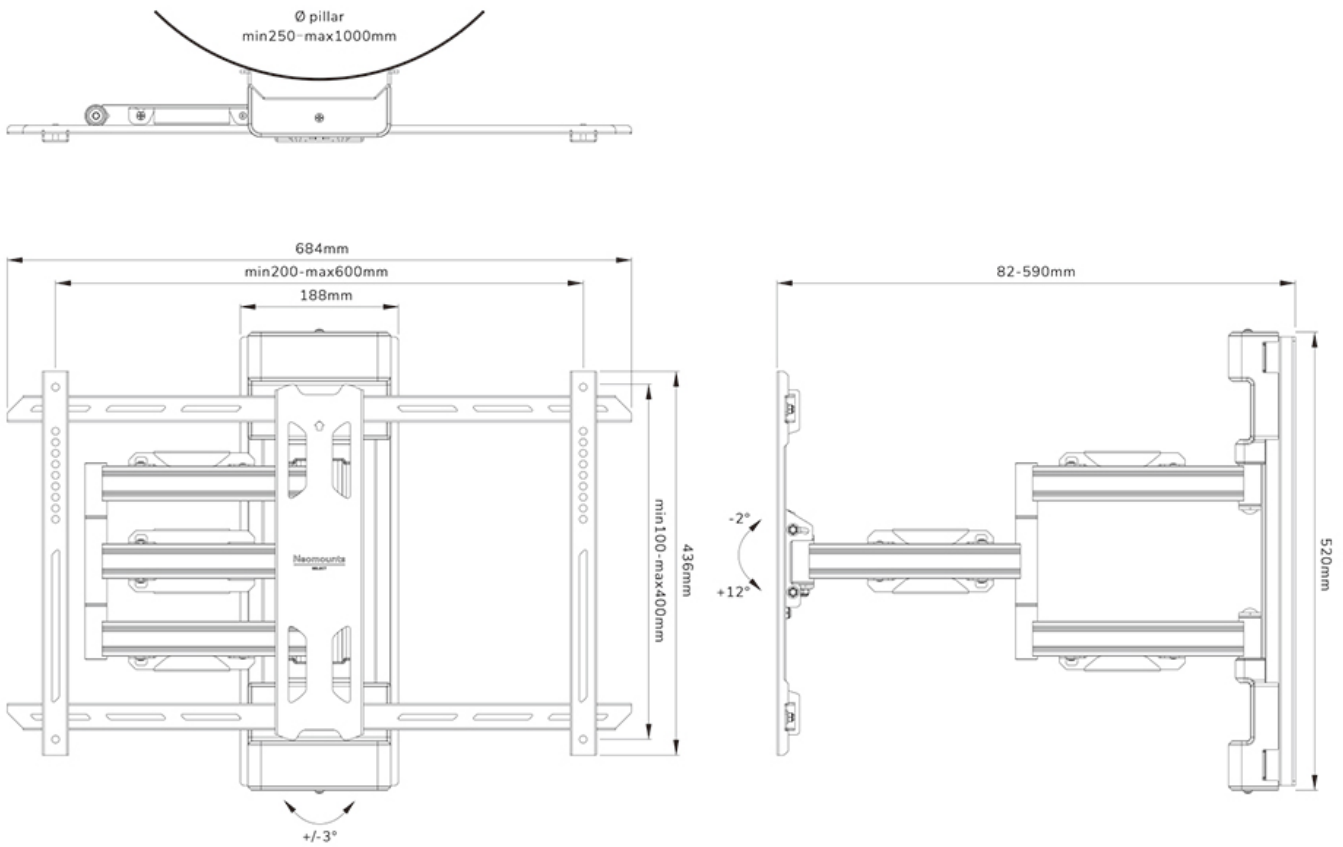

WL40S-910BL16

NEOMOUNTS SELECT SOPORTE DE TV PARA

Neomounts