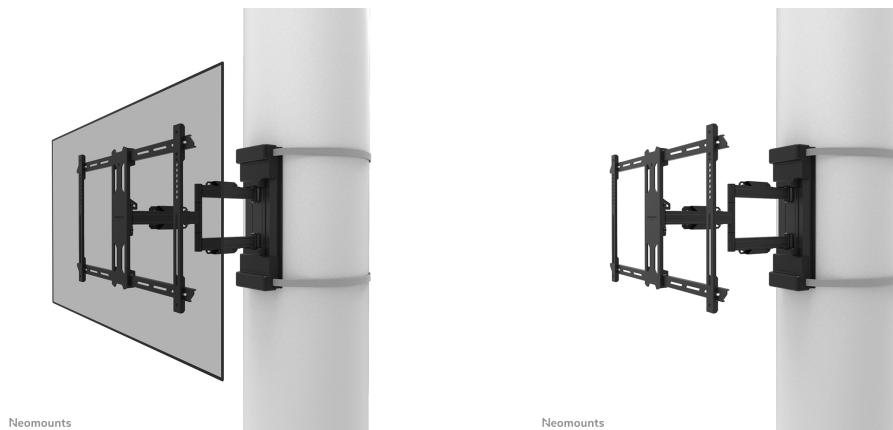

WL40S-910BL16

NEOMOUNTS SELECT SOPORTE DE TV PARA

ESPECIFICACIONES

GENERAL

Tamaño mín. pantalla*	40 inch
Tamaño máx. pantalla*	70 inch
Peso máximo	45 kg (por pantalla)
Pantallas	1
VESA mínimo	200x100
VESA máximo	600x400
Distancia a la pared	8,2-59 cm

FUNCIONALIDAD

Ajuste de profundidad	8,2-59 cm
Tipo	Movimiento completo
Altura	52 cm
Ancho	71 cm
Profundidad	59 cm
Inclinación (grados)	+12°, -2°
Giro (grados)	+45°, -45°
Rotación (grados)	+3°, -3°
Tipo de ajuste	Manual Micro ajuste
Bloqueable	No bloqueable

Neomounts Select WL40S-910BL16 soporte para columna de movimiento completo para pantallas de 40-70" - Negro

El Neomounts Select WL40S-910BL16 es un soporte de columna de movimiento completo para pantallas de hasta 70" con una capacidad máxima de peso de 45 kg. La tecnología versátil de inclinación (14°) y giro (90°) le permite crear el ángulo de visión óptimo. El soporte es adecuado para pilares cilíndricos, cuadrados y rectangulares de Ø25-100 cm. Dispone de ajuste de nivel para una instalación perfecta.

El WL40S-910BL16 tiene una profundidad de 8,2-59 cm y es adecuado para pantallas que cumplen el patrón de agujeros VESA de 200x100 a 600x400 mm.

El soporte está equipado con un organizador de cables metálico para fijar cualquier cable suelto. La abrazadera de carraca garantiza una fácil instalación, así como la herramienta de nivel de burbuja magnética que se incluye.