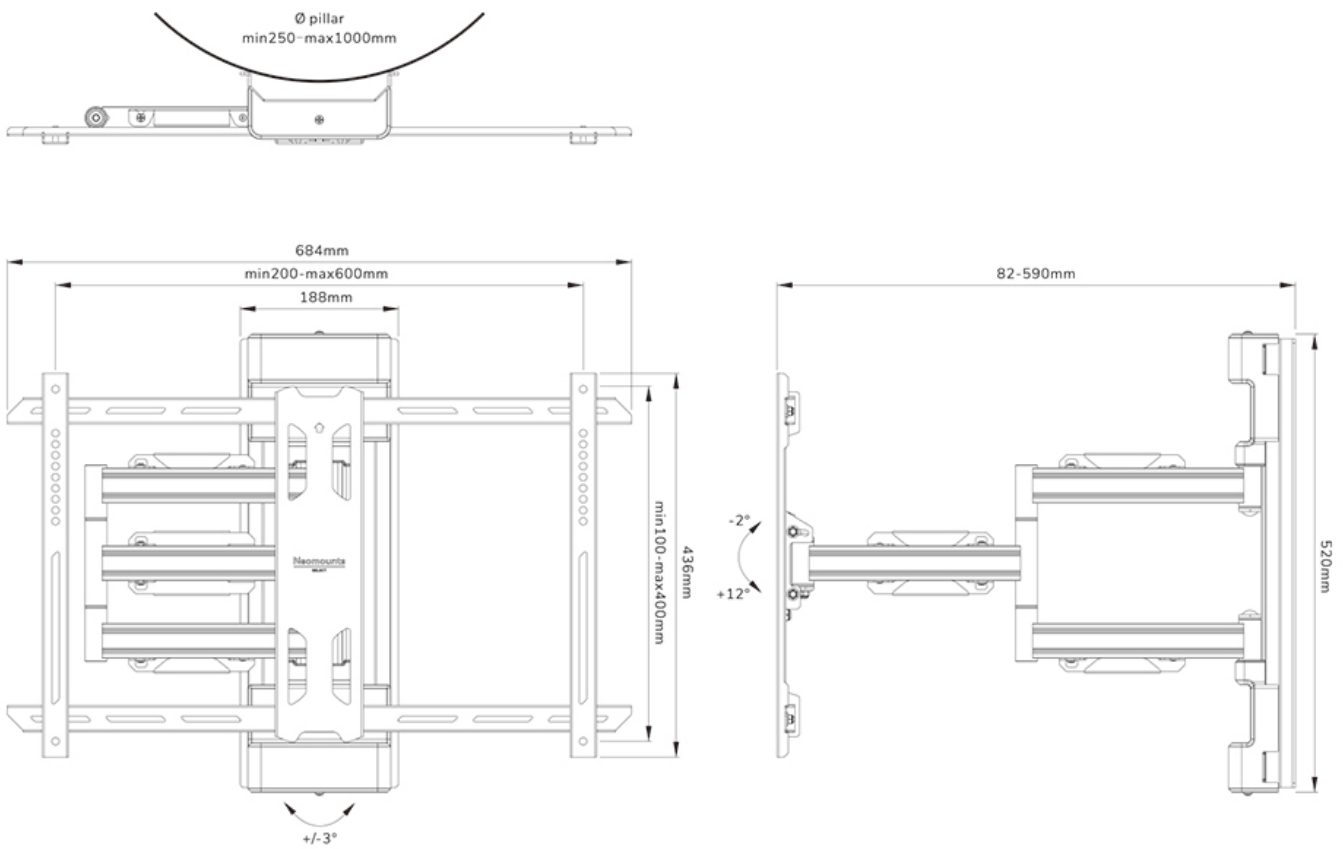

WL40S-910BL16

NEOMOUNTS SELECT SUPPORTO TV PER

Neomounts