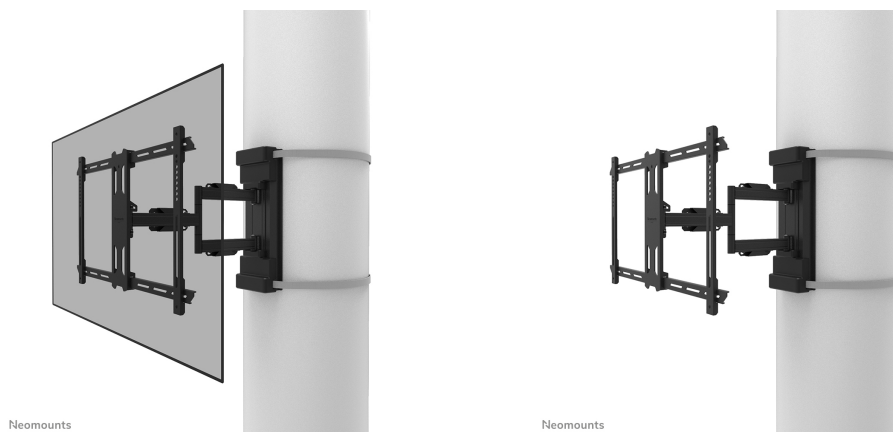

WL40S-910BL16

NEOMOUNTS SELECT SUPPORTO TV PER

SPECIFICAZIONI

GENERALE

Dim. min. schermo*	40 inch
Dim. max. schermo*	70 inch
Peso massimo	45 kg (per schermo)
Schermi	1
Minimo VESA	200x100
Massimo VESA	600x400
Distanza dalla parete	8,2-59 cm

FUNZIONALITÀ

Regolazione della profondità	8,2-59 cm
Tipologia	Mobilità completa
Altezza	52 cm
Larghezza	71 cm
Profondità	59 cm
Inclinazione (gradi)	+12°, -2°
Perno (gradi)	+45°, -45°
Rotazione (gradi)	+3°, -3°
Tipo di regolazione	Manuale
	Microregolazione
Bloccabile	Non bloccabile

Neomounts Select WL40S-910BL16 supporto per colonna full motion per schermi 40-70" - Nero

Neomounts Select WL40S-910BL16 è un supporto a colonna full motion per schermi fino a 70" con una capacità di carico massima di 45 kg. La versatile tecnologia di inclinazione (14°) e rotazione (90°) consente di creare l'angolo di visione ottimale. Il supporto è adatto a pilastri cilindrici, quadrati e rettangolari di Ø 25-100 cm. Per un'installazione perfetta è disponibile la regolazione del livello.

Il modello WL40S-910BL16 ha una profondità di 8,2-59 cm ed è adatto a schermi con fori VESA da 200x100 a 600x400 mm.

Il supporto del pilastro è dotato di un sistema di gestione dei cavi in metallo, che consente di fissare al pilastro eventuali cavi sciolti. Il morsetto a cricchetto e la livella magnetica in dotazione garantiscono una facile installazione.