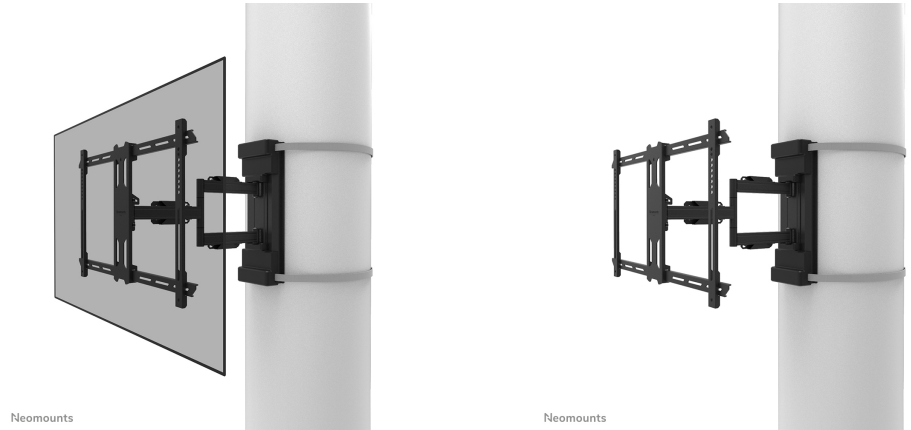

#### FUNCTIONALITEIT

Type	Full motion
Diepteverstelling	8,2-59 cm
Kantelen (graden)	+12°, -2°
Zwenken (graden)	+45°, -45°
Roteren (graden)	+3°, -3°
Hoogte	52 cm
Breedte	71 cm
Diepte	59 cm
Verstellingstype	Manueel Micro aanpassing
Vergrendelbaar	Niet vergrendelbaar

### Neomounts WL40S-910BL16 full motion pilaarsteun voor 40-70" schermen - Zwart

De Neomounts WL40S-910BL16 is een full motion pilaarsteun voor schermen tot 70" met een maximaal draagvermogen van 45 kg. Door de veelzijdige kantel- (14°) en zwenktechnologie (90°) creëer je de optimale kijkhoek. De steun is geschikt voor cilindervormige, vierkante en rechthoekige pilaren van Ø25-100 cm. Voor de perfecte installatie is niveauperstelling beschikbaar.

De WL40S-910BL16 heeft een diepte van 8,2-59 cm en is geschikt voor schermen met VESA gatenpatroon 200x100 tot 600x400 mm. De pilaarsteun heeft een band van 350 cm.

De pilaarsteun is voorzien van metalen kabelmanagement, zodat eventuele losse kabels aan de vastgezet kunnen worden. De ratelklem en meegeleverde losse magnetische waterpas zorgen voor een eenvoudige installatie.