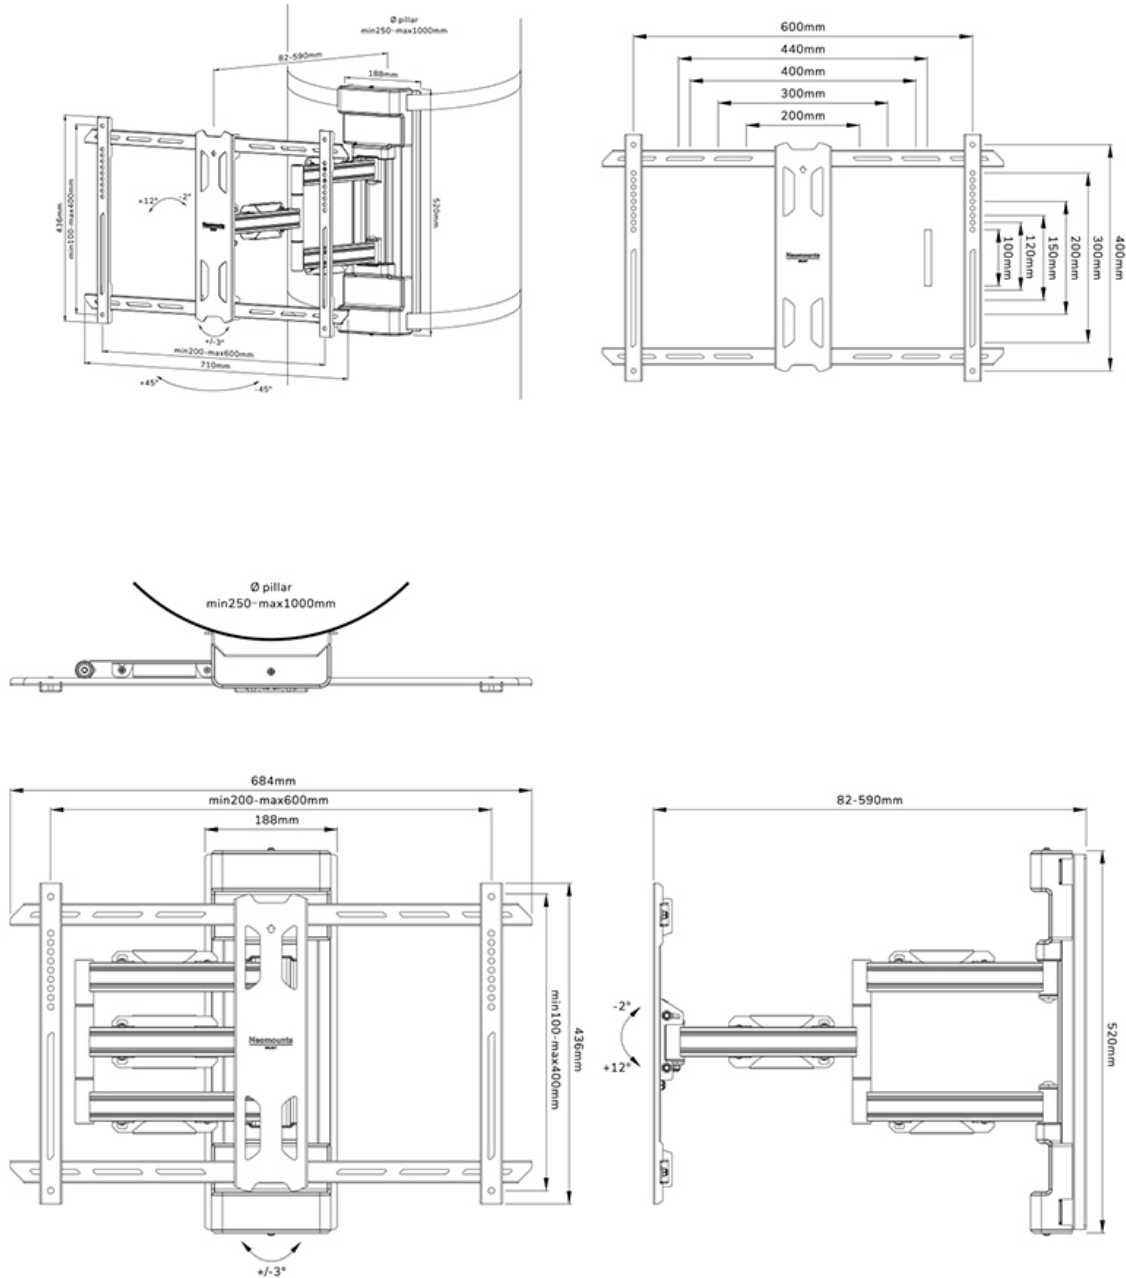

WL40S-910BL16

NEOMOUNTS TV PILAARSTEUN

Neomounts