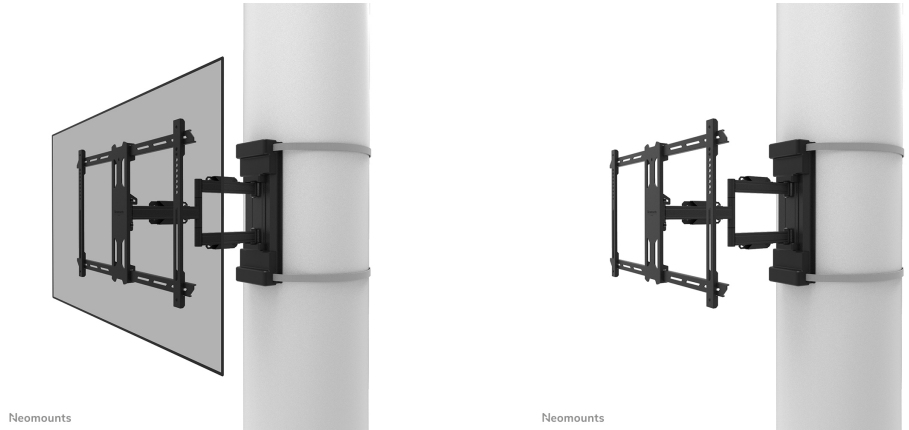

WL40S-910BL16

NEOMOUNTS SUPPORTO TV PER COLONNA

SPECIFICAZIONI

GENERALE

Dim. min. schermo*	40 inch
Dim. max. schermo*	70 inch
Peso massimo	45 kg (per schermo)
Schermi	1
Minimo VESA	200x100 mm
Massimo VESA	600x400 mm
Distanza dalla parete	8,2-59 cm

FUNZIONALITÀ

Tipologia	Mobilità completa
Regolazione della profondità	8,2-59 cm
Chiudibile	NON chiudibile
Inclinazione (gradi)	+12°, -2°
Perno (gradi)	+45°, -45°
Rotazione (gradi)	+3°, -3°
Altezza	52 cm
Larghezza	71 cm
Profondità	59 cm
Tipo di regolazione	Manuale Microregolazione

Neomounts WL40S-910BL16 supporto per colonna full motion per schermi 40-70" - Nero

Neomounts WL40S-910BL16 è un supporto a colonna full motion per schermi fino a 70" con una capacità di carico massima di 45 kg. La versatile tecnologia di inclinazione (14°) e perno (90°) consente di creare l'angolo di visione ottimale. Il supporto è adatto a pilastri cilindrici, quadrati e rettangolari di Ø 25-100 cm. Per un'installazione perfetta è disponibile la regolazione del livello.

Il modello WL40S-910BL16 ha una profondità di 8,2-59 cm ed è adatto a schermi con fori VESA da 200x100 a 600x400 mm. Il supporto a colonna ha una cinghia di 350 cm.

Il supporto del pilastro è dotato di un sistema di gestione dei cavi in metallo, che consente di fissare al pilastro eventuali cavi sciolti. Il morsetto a cricchetto e la livella magnetica in dotazione garantiscono una facile installazione.