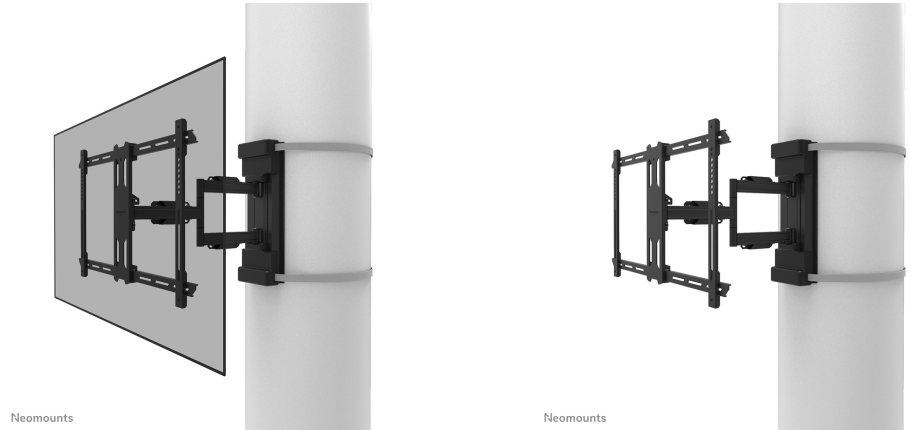

WL40S-910BL16

SPECIFICATIES

ALGEMEEN

Min. beeldformaat*	40 inch
Max. beeldformaat*	70 inch
Max. draagvermogen	45 kg (per scherm)
Schermen	1
VESA minimaal	200x100 mm
VESA maximaal	600x400 mm
Afstand tot wand	8,2-59 cm

FUNCTIONALITEIT

Type	Full motion
Diepteverstelling	8,2-59 cm
Vergrendelbaar	Niet vergrendelbaar
Kantelen (graden)	+12°, -2°
Zwenken (graden)	+45°, -45°
Roteren (graden)	+3°, -3°
Hoogte	52 cm
Breedte	71 cm
Diepte	59 cm
Verstellingstype	Manueel Micro aanpassing

NEOMOUNTS TV PILAARSTEUN

Neomounts WL40S-910BL16 full motion pilaarsteun voor 40-70" schermen - Zwart

De Neomounts WL40S-910BL16 is een full motion pilaarsteun voor schermen tot 70" met een maximaal draagvermogen van 45 kg. Door de veelzijdige kantel- (14°) en zwenktechnologie (90°) creëer je de optimale kijkhoek. De steun is geschikt voor cilindervormige, vierkante en rechthoekige pilaren van Ø25-100 cm. Voor de perfecte installatie is niveauperstelling beschikbaar.

De WL40S-910BL16 heeft een diepte van 8,2-59 cm en is geschikt voor schermen met VESA gatenpatroon 200x100 tot 600x400 mm. De pilaarsteun heeft een band van 350 cm.

De pilaarsteun is voorzien van metalen kabelmanagement, zodat eventuele losse kabels aan de vastgezet kunnen worden. De ratelklem en meegeleverde losse magnetische waterpas zorgen voor een eenvoudige installatie.