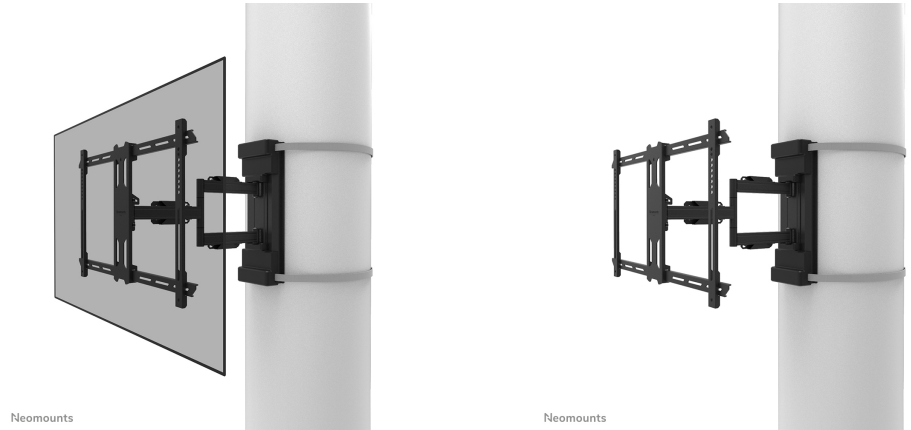

WL40S-910BL16

SPECIFICATIES

ALGEMEEN

Min. beeldformaat*	40 inch
Max. beeldformaat*	70 inch
Max. draagvermogen	45 kg (per scherm)
Schermen	1
VESA minimaal	200x100 mm
VESA maximaal	600x400 mm
Afstand tot wand	8,2-59 cm

FUNCTIONALITEIT

Type	Full motion
Diepteverstelling	8,2-59 cm
Vergrendelbaar	Niet vergrendelbaar
Kantelen (graden)	+12°, -2°
Zwenken (graden)	+45°, -45°
Roteren (graden)	+3°, -3°
Hoogte	52 cm
Breedte	71 cm
Diepte	59 cm
Verstellingstype	Manueel Micro aanpassing

NEOMOUNTS TV PILAARSTEUN

Neomounts WL40S-910BL16 full motion pilaarsteun voor 40-70" schermen - Zwart

De Neomounts WL40S-910BL16 is een full motion pilaarsteun voor schermen tot 70" met een maximaal draagvermogen van 45 kg. Door de veelzijdige kantel- (14°) en zwenktechnologie (90°) creëer je de optimale kijkhoek. De steun is geschikt voor cilindervormige, vierkante en rechthoekige pilaren van Ø25-100 cm. Voor de perfecte installatie is niveaustelling beschikbaar.

De WL40S-910BL16 heeft een diepte van 8,2-59 cm en is geschikt voor schermen met VESA gatenpatroon 200x100 tot 600x400 mm. De pilaarsteun heeft een band van 350 cm.

De pilaarsteun is voorzien van metalen kabelmanagement, zodat eventuele losse kabels aan de vastgezet kunnen worden. De ratelklem en meegeleverde losse magnetische waterpas zorgen voor een eenvoudige installatie.