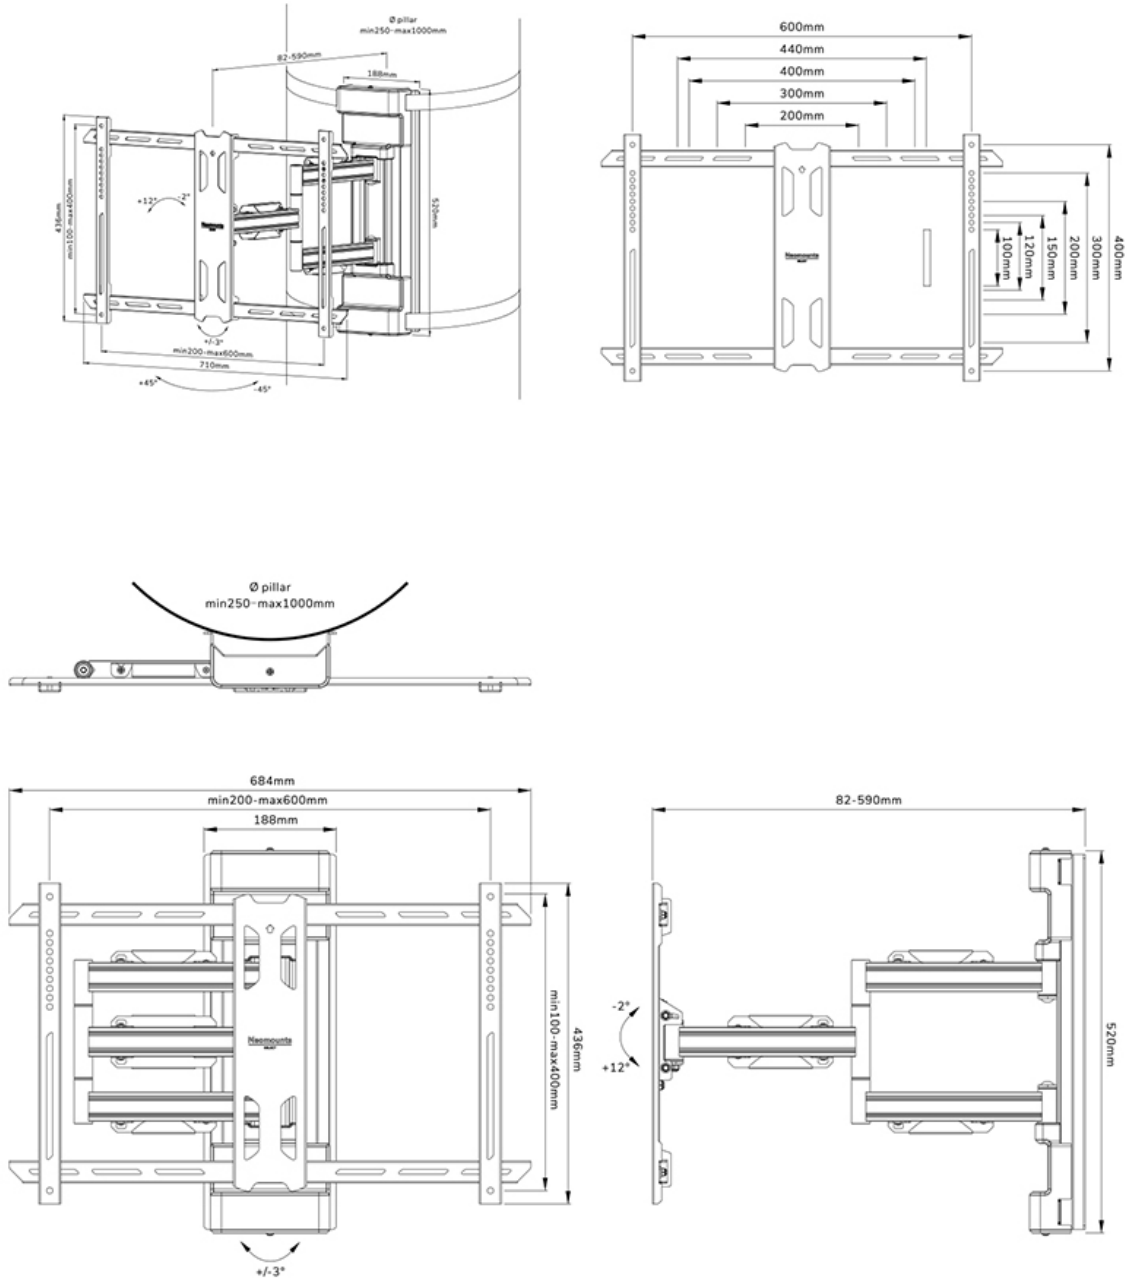

WL40S-910BL16

NEOMOUNTS TV PILAARSTEUN

Neomounts