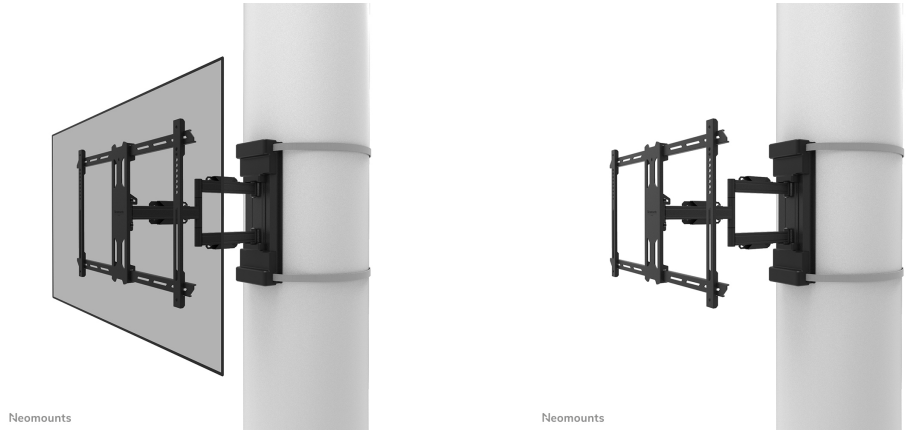

WL40S-910BL16

NEOMOUNTS SUPPORTO TV PER COLONNA

SPECIFICAZIONI

GENERALE

Dim. min. schermo*	40 inch
Dim. max. schermo*	70 inch
Peso massimo	45 kg (per schermo)
Schermi	1
Minimo VESA	200x100 mm
Massimo VESA	600x400 mm
Distanza dalla parete	8,2-59 cm

FUNZIONALITÀ

Tipologia	Mobilità completa
Regolazione della profondità	8,2-59 cm
Chiudibile	NON chiudibile
Inclinazione (gradi)	+12°, -2°
Perno (gradi)	+45°, -45°
Rotazione (gradi)	+3°, -3°
Altezza	52 cm
Larghezza	71 cm
Profondità	59 cm
Tipo di regolazione	Manuale Microregolazione

Neomounts WL40S-910BL16 supporto per colonna full motion per schermi 40-70" - Nero

Neomounts WL40S-910BL16 è un supporto a colonna full motion per schermi fino a 70" con una capacità di carico massima di 45 kg. La versatile tecnologia di inclinazione (14°) e perno (90°) consente di creare l'angolo di visione ottimale. Il supporto è adatto a pilastri cilindrici, quadrati e rettangolari di Ø 25-100 cm. Per un'installazione perfetta è disponibile la regolazione del livello.

Il modello WL40S-910BL16 ha una profondità di 8,2-59 cm ed è adatto a schermi con fori VESA da 200x100 a 600x400 mm. Il supporto a colonna ha una cinghia di 350 cm.

Il supporto del pilastro è dotato di un sistema di gestione dei cavi in metallo, che consente di fissare al pilastro eventuali cavi sciolti. Il morsetto a cricchetto e la livella magnetica in dotazione garantiscono una facile installazione.