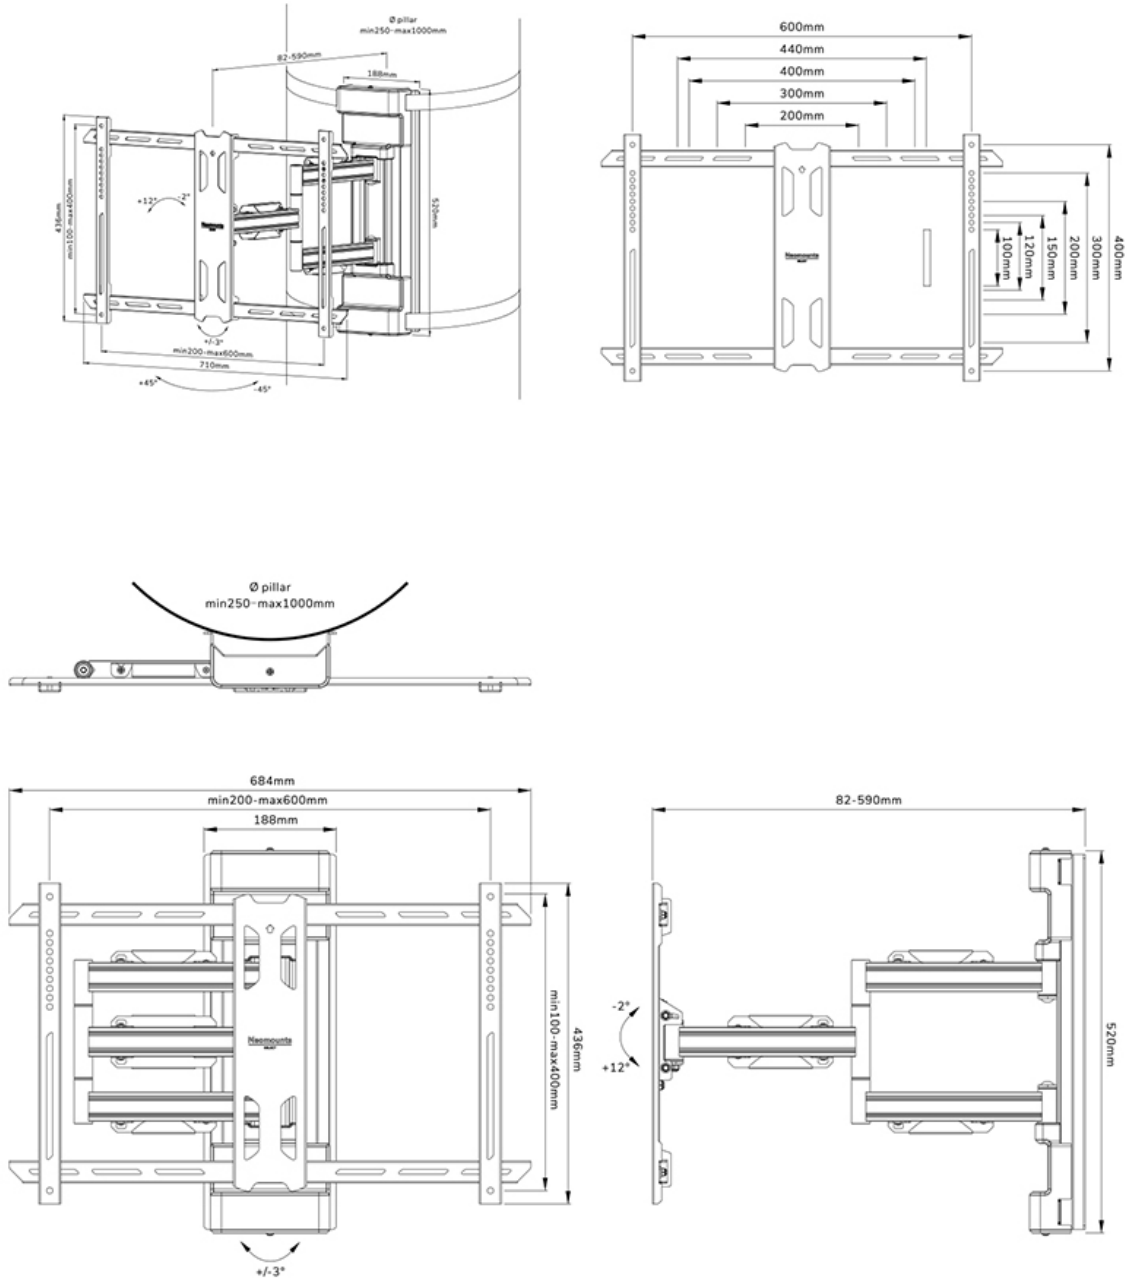

WL40S-910BL16

NEOMOUNTS SUPPORTO TV PER COLONNA

Neomounts