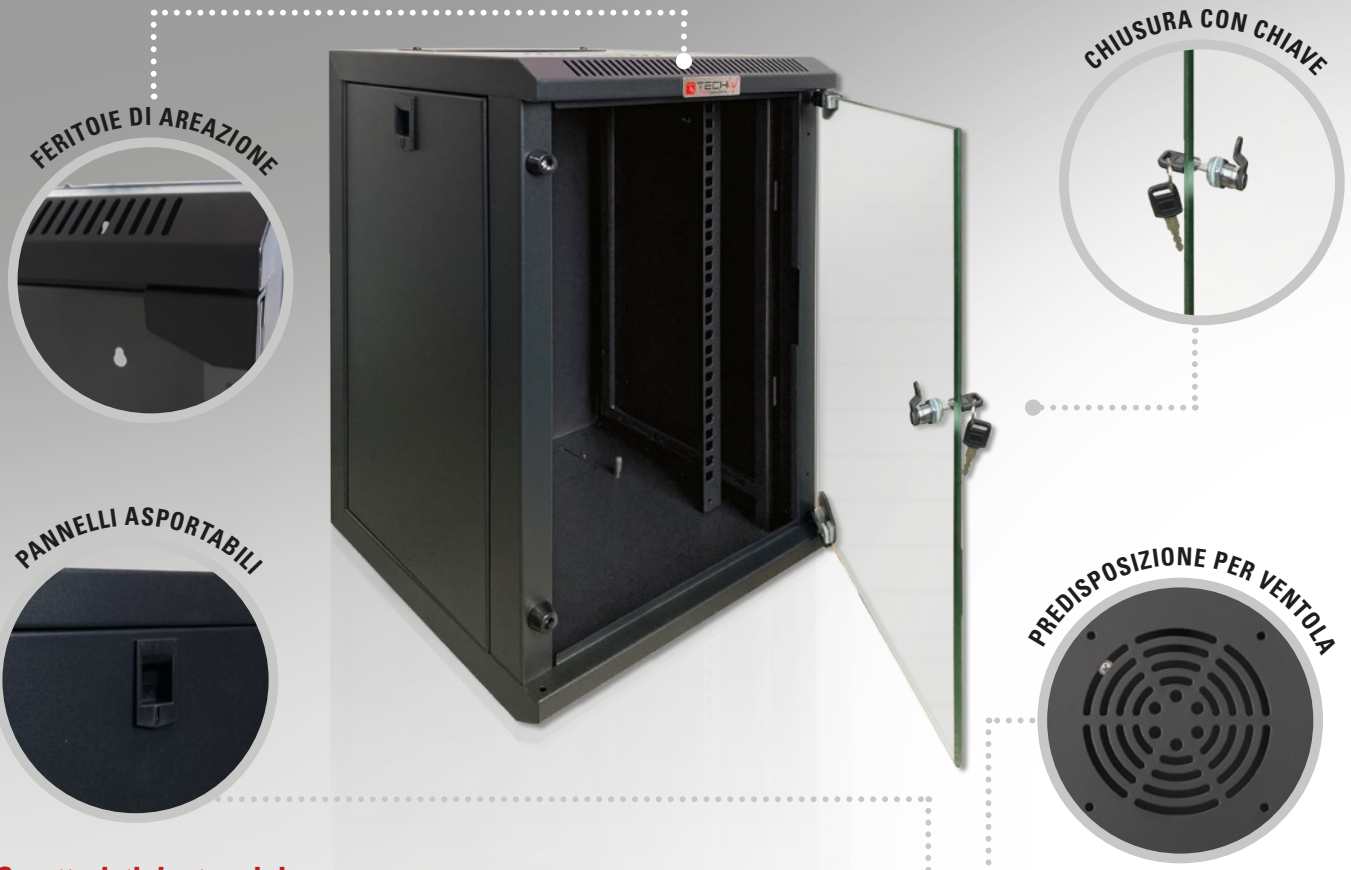

Network Rack Serie 10"

per installazioni home e small office

1004BKEC

1006BKEC

La soluzione conveniente per le piccole reti

Gli armadi Techly Professional sono il frutto di una continua ricerca che consenta di soddisfare anche le esigenze di cablaggio nelle piccole reti.

Praticità e flessibilità: pannelli laterali asportabili, apertura porta 230° e montanti regolabili in profondità garantiscono una maggiore adattabilità durante l'installazione. Predisposizione per passaggio cavi e installazione ventola.

Montaggio rapido: fornito pre-assemblato, è facile da installare ed è pronto all'uso: con kit di montaggio incluso.

Compattezza: conforme agli standard 10", ideale per la realizzazione di piccole reti.

Caratteristiche tecniche:

- Armadio rack 10" con porta frontale in vetro reversibile con angolo di apertura di 230° e serratura a chiave
- Pannelli laterali ciechi asportabili dotati di clip di chiusura e pannello posteriore cieco
- Coppia montanti anteriori regolabili in diverse posizioni (massima profondità disponibile con montanti completamente avanzati: 22 cm)
- Provvisto di pannelli passacavi con profili fissati a vite su tetto e base (dimensioni: 20x6 cm)
- Predisposizione per installazione una ventola 120x120 sul tetto e feritoie frontali per favorire l'areazione
- Grado di protezione IP20
- Portata statica: 10kg
- Completo di kit di montaggio con dadi e viti (10 viti a croce, 10 dadi in gabbia, 10 rondelle in plastica e 4 tasselli in metallo)
- Portata statica: 10 kg
- Colore: RAL 9004 nero