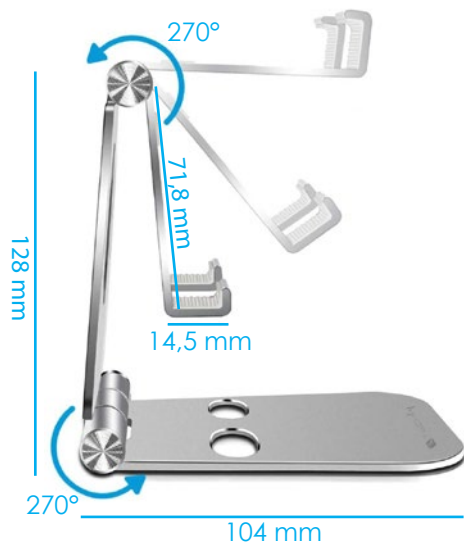

## Supporto da Scrivania Regolabile e Pieghevole per Smartphone / Tablet

Completamente pieghevole

### Caratteristiche:

- ▶ Supporto da scrivania dal design elegante e leggero
- ▶ Ideale per smart working, studio, didattica a distanza, video conferenze, tempo libero
- ▶ Universale, sorregge tutti i tipi e i modelli di tablet e telefoni cellulari
- ▶ Angolazione regolabile fino a 270° tramite una semplice pressione che consente al supporto di essere interamente piegato e quindi trasportabile ovunque
- ▶ Dispositivo posizionabile sia in verticale che orizzontale
- ▶ Dotato di spessori in gomma antiscivolo sotto la base e sul sostegno per proteggere il telefono e per tenerlo ben saldo
- ▶ Foro sulla parte posteriore attraverso cui è possibile far uscire il cavo di ricarica evitando così qualsiasi tipo di intralcio
- ▶ Robusta struttura in alluminio con finitura argento
- ▶ Dimensioni: 13 x 7,6 x 10,5 cm

### Contenuto della confezione:

- ▶ Supporto Porta Smartphone e Tablet

Colori disponibili:

silver