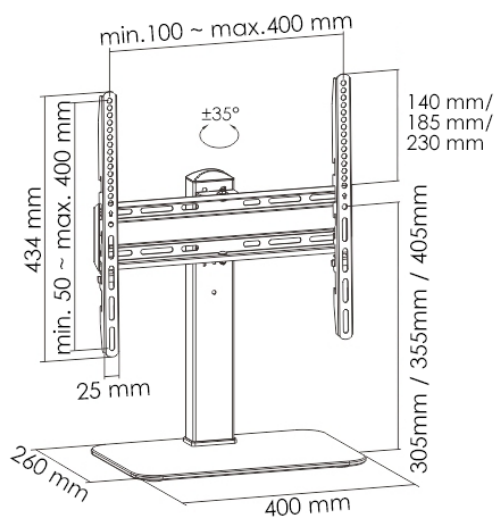

## Supporto Universale da Tavolo per Monitor e TV da 32" a 55"

### Caratteristiche:

- ▶ Adatto per TV 32"-55", anche curve
- ▶ Massima capacità di carico: 40 kg
- ▶ Supporta VESA 400 x 400
- ▶ Rotazione: +/- 35°
- ▶ Regolazione dell'altezza in tre posizioni
- ▶ Struttura in acciaio con verniciatura a polvere
- ▶ Base in vetro nero lucido spesso 8 mm
- ▶ Gestione cavi integrata
- ▶ Dimensioni: (L) 434 x (P) 280 x (A) 666 mm
- ▶ Dimensioni colonna: base 70 x 40 mm / spessore acciaio 1,5 mm
- ▶ Dimensioni ridotte della confezione per costi di trasporto e spese di stoccaggio inferiori

### Contenuto della confezione:

- ▶ Supporto TV/monitor da tavolo
- ▶ Manuale utente

32''-55''

40 kg

400x400  
max

VESA

Gestione  
cavi

Adatto  
a TV curve