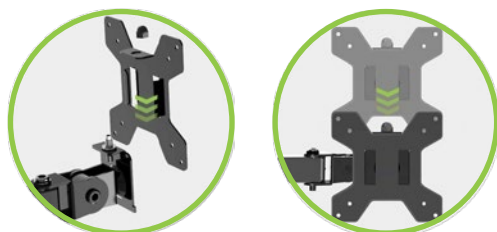

Supporto da scrivania per TV 13-27" con doppio snodo di regolazione

Placca VESA removibile

Gestione dei cavi

Caratteristiche:

- ▶ Supporto da scrivania ideale per sollevare il monitor dal piano di lavoro incrementandone lo spazio e riducendo il disordine
- ▶ Supporta monitor 13-27"
- ▶ Supporta VESA 75x75 e 100x100
- ▶ Massimo peso supportato: 8 kg
- ▶ Altezza totale del palo: 400 mm
- ▶ Estensione del braccio: fino a 365 mm
- ▶ Installazione su superfici orizzontali tramite morsetto a C
- ▶ Inclinazione +/-45° - Rotazione: +/-180°
- ▶ Orientamento orizzontale: +/-90°
- ▶ Placca VESA removibile per un'installazione rapida e semplice
- ▶ Con sistema di gestione dei cavi integrato
- ▶ Spessore del piano suggerito per l'installazione: 10-88 mm
- ▶ Si installa senza dover praticare alcun foro
- ▶ Materiale: acciaio

Contenuto della confezione:

- ▶ Supporto universale per monitor con doppio snodo
- ▶ Clip passacavi e tappi di rifinitura
- ▶ Morsetto a C con vite
- ▶ Hardware per l'installazione e istruzioni di montaggio

13''-27''

8 kg

100x100
max

VESA

Gestione
cavi

Colori disponibili:

nero

ICA-LCD 503BK2