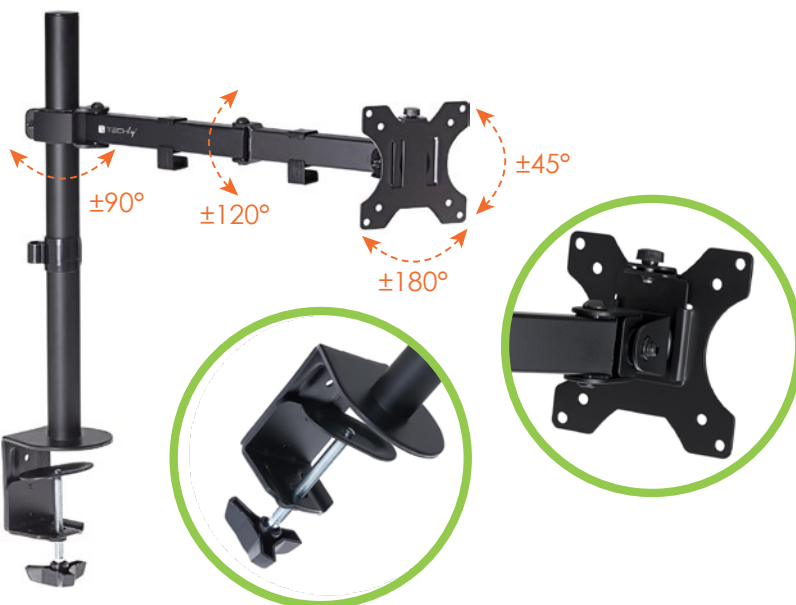

Supporto da scrivania per TV 13-27" con doppio snodo di regolazione

Placca VESA removibile

Gestione dei cavi

Caratteristiche:

- ▶ Supporto da scrivania ideale per sollevare il monitor dal piano di lavoro incrementandone lo spazio e riducendo il disordine
- ▶ Supporta monitor 13-27"
- ▶ Supporta VESA 75x75 e 100x100
- ▶ Massimo peso supportato: 8 kg
- ▶ Altezza totale del palo: 400 mm
- ▶ Estensione del braccio: fino a 365 mm
- ▶ Installazione su superfici orizzontali tramite morsetto a C
- ▶ Inclinazione +/-45° - Rotazione: +/-180°
- ▶ Orientamento orizzontale: +/-90°
- ▶ Placca VESA removibile per un'installazione rapida e semplice
- ▶ Con sistema di gestione dei cavi integrato
- ▶ Spessore del piano suggerito per l'installazione: 10-88 mm
- ▶ Si installa senza dover praticare alcun foro
- ▶ Materiale: acciaio

Contenuto della confezione:

- ▶ Supporto universale per monitor con doppio snodo
- ▶ Clip passacavi e tappi di rifinitura
- ▶ Morsetto a C con vite
- ▶ Hardware per l'installazione e istruzioni di montaggio

13''-27''

8 kg

100x100
max

VESA

Gestione
cavi

Colori disponibili:

nero

ICA-LCD 503BK2

Colore: Nero

Barcode: 8059018365566