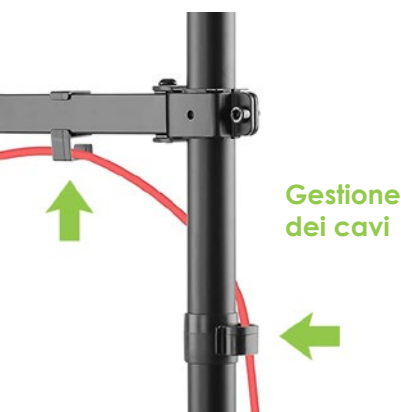

Supporto da scrivania per TV 13-27" con doppio snodo di regolazione

Placca VESA removibile

Gestione dei cavi

Caratteristiche:

- ▶ Supporto da scrivania ideale per sollevare il monitor dal piano di lavoro incrementandone lo spazio e riducendo il disordine
- ▶ Supporta monitor 13-27"
- ▶ Supporta VESA 75x75 e 100x100
- ▶ Massimo peso supportato: 8 kg
- ▶ Altezza totale del palo: 400 mm
- ▶ Estensione del braccio: fino a 365 mm
- ▶ Installazione su superfici orizzontali tramite morsetto a C
- ▶ Inclinazione +/-45° - Rotazione: +/-180°
- ▶ Orientamento orizzontale: +/-90°
- ▶ Placca VESA removibile per un'installazione rapida e semplice
- ▶ Con sistema di gestione dei cavi integrato
- ▶ Spessore del piano suggerito per l'installazione: 10-88 mm
- ▶ Si installa senza dover praticare alcun foro
- ▶ Materiale: acciaio

Contenuto della confezione:

- ▶ Supporto universale per monitor con doppio snodo
- ▶ Clip passacavi e tappi di rifinitura
- ▶ Morsetto a C con vite
- ▶ Hardware per l'installazione e istruzioni di montaggio

13''-27''

8 kg

100x100
max

VESA

Gestione
cavi

Colori disponibili:

nero

ICA-LCD 503BK2

Colore: Nero

Barcode: 8059018365566