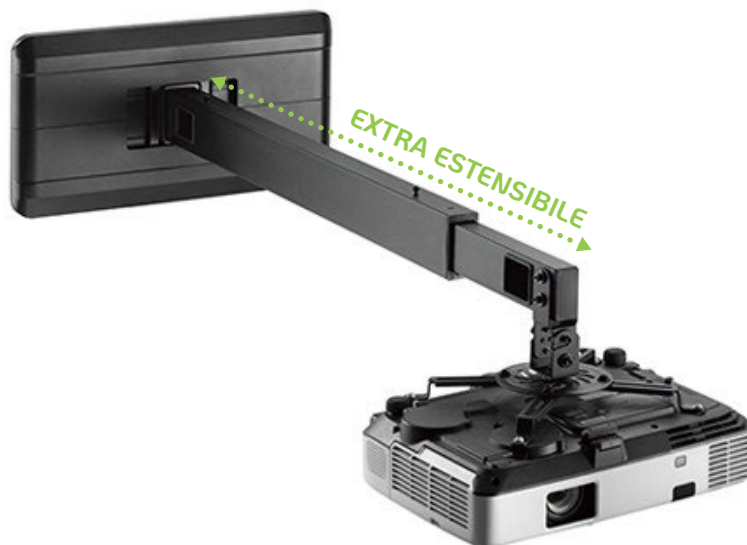

## Supporto da Parete Telescopico per Proiettori ad ottica corta

### Caratteristiche:

- ▶ Ideale per la maggior parte dei proiettori a ottica corta di peso fino a 15 kg
- ▶ Bracci di supporto regolabili: si adattano facilmente alla maggior parte dei proiettori
- ▶ Giunto rotante a 360° per angoli di visione ottimali
- ▶ Dimensioni: 1662 x 505 x 269 mm
- ▶ Massimo peso supportato: 15 kg
- ▶ Intervallo di apertura dei bracci: 54 ~ 320 mm
- ▶ Inclinazione orizzontale e verticale: +15° ~ -15°
- ▶ Rotazione: +180° ~ -180°
- ▶ Range di estensione del braccio: 926 ~ 1528 mm
- ▶ Installazione su parete solida con doppio perno
- ▶ Gestione cavi integrata per un aspetto ordinato
- ▶ Materiale: acciaio, plastica - Finitura: verniciatura a polvere

### Contenuto della confezione:

- ▶ Supporto da parete per proiettori
- ▶ Hardware e istruzioni per l'installazione

15 kg

Gestione cavi

Montaggio a parete

Extra Estensibile

54 mm

320 mm