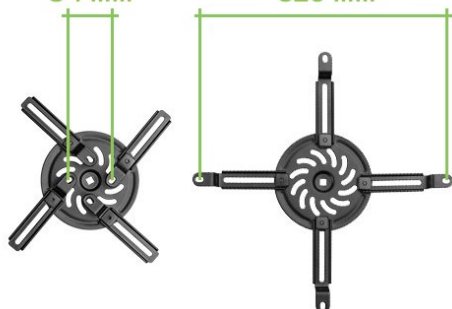

## Supporto da Parete Telescopico per Proiettori ad ottica corta

### Caratteristiche:

- ▶ Ideale per la maggior parte dei proiettori a ottica corta di peso fino a 15 kg
- ▶ Bracci di supporto regolabili: si adattano facilmente alla maggior parte dei proiettori
- ▶ Giunto rotante a 360° per angoli di visione ottimali
- ▶ Dimensioni: 1662 x 505 x 269 mm
- ▶ Massimo peso supportato: 15 kg
- ▶ Intervallo di apertura dei bracci: 54 ~ 320 mm
- ▶ Inclinazione orizzontale e verticale: +15° ~ -15°
- ▶ Rotazione: +180° ~ -180°
- ▶ Range di estensione del braccio: 926 ~ 1528 mm
- ▶ Installazione su parete solida con doppio perno
- ▶ Gestione cavi integrata per un aspetto ordinato
- ▶ Materiale: acciaio, plastica - Finitura: verniciatura a polvere

### Contenuto della confezione:

- ▶ Supporto da parete per proiettori
- ▶ Hardware e istruzioni per l'installazione

15 kg

Gestione cavi

Montaggio a parete

Extra Estensibile

54 mm

320 mm