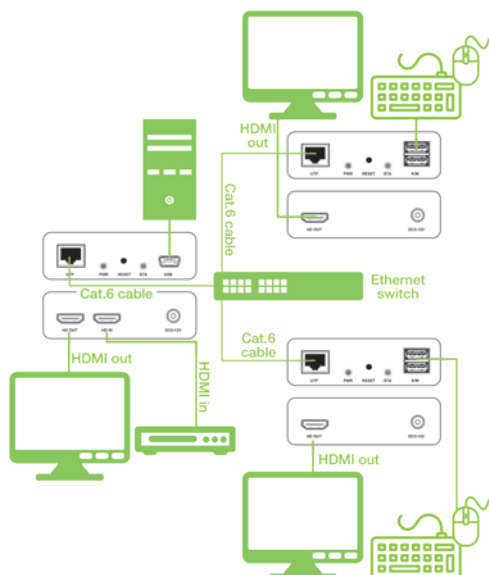

HDMI KVM Extender su Cavo di Rete 1080p@60Hz 150 m

CONNESSIONE PUNTO PUNTO

CONNESSIONE PUNTO MULTIPUNTO

Caratteristiche:

- ▶ HDMI KVM Extender costituito da trasmettitore e ricevitore
- ▶ Trasmette segnale HDMI video e audio fino a 100 m su cavo di rete Cat.6 con zero latenza; fino a 150 m con l'ausilio di uno switch di rete
- ▶ Supporta funzione KVM, permette di gestire un PC da remoto tramite mouse e tastiera dotati di connessione USB
- ▶ Supporta collegamento punto-punto o punto-multi-punto
- ▶ Un trasmettitore può essere collegato fino a 253 ricevitori
- ▶ Supporta risoluzione video 1920*1080P@60Hz
- ▶ Velocità di trasmissione dati: 6.75 Gbps
- ▶ Standard supportati: HDMI 1.3 e HDCP 1.2
- ▶ Con porta HDMI su trasmettitore per monitor locale
- ▶ Supporta TCP/IP
- ▶ Compresione video: H.264
- ▶ Impedenza 100 Ω

Contenuto della confezione:

- ▶ 1 Trasmittitore
- ▶ 1 Ricevitore
- ▶ 1 Cavo mini USB
- ▶ 2 Alimentatori DC 5V 2A
- ▶ 1 Manuale utente

Colori disponibili:

nero

IDATA HDMI-KVM3

Kit Trasmittitore/Ricevitore
Barcode: 8059018364262