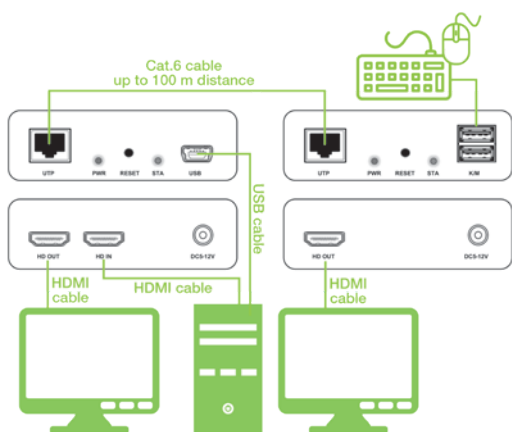

HDMI KVM Extender su Cavo di Rete 1080p@60Hz 150 m

CONNESSIONE PUNTO PUNTO

CONNESSIONE PUNTO MULTIPUNTO

Caratteristiche:

- ▶ HDMI KVM Extender costituito da trasmettitore e ricevitore
- ▶ Trasmette segnale HDMI video e audio fino a 100 m su cavo di rete Cat.6 con zero latenza; fino a 150 m con l'ausilio di uno switch di rete
- ▶ Supporta funzione KVM, permette di gestire un PC da remoto tramite mouse e tastiera dotati di connessione USB
- ▶ Supporta collegamento punto-punto o punto-multi-punto
- ▶ Un trasmettitore può essere collegato fino a 253 ricevitori
- ▶ Supporta risoluzione video 1920*1080P@60Hz
- ▶ Velocità di trasmissione dati: 6.75 Gbps
- ▶ Standard supportati: HDMI 1.3 e HDCP 1.2
- ▶ Con porta HDMI su trasmettitore per monitor locale
- ▶ Supporta TCP/IP
- ▶ Compresione video: H.264
- ▶ Impedenza 100 Ω

Contenuto della confezione:

- ▶ 1 Trasmittitore
- ▶ 1 Ricevitore
- ▶ 1 Cavo mini USB
- ▶ 2 Alimentatori DC 5V 2A
- ▶ 1 Manuale utente

Colori disponibili:

nero

IDATA HDMI-KVM3

Kit Trasmittitore/Ricevitore
Barcode: 8059018364262