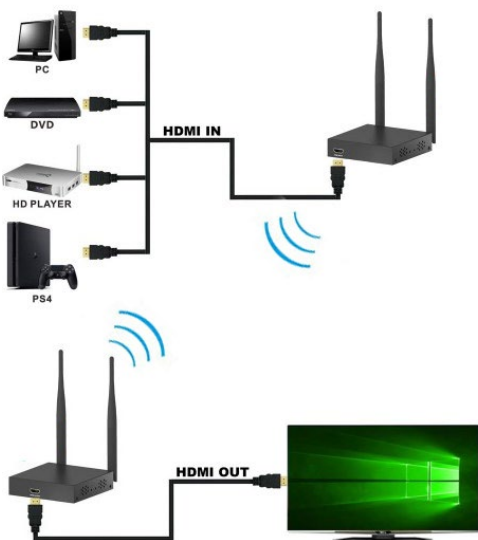

Extender HDMI Wireless 50 m

Caratteristiche:

- ▶ Extender HDMI costituito da trasmettitore e ricevitore
- ▶ Trasmissione A/V tramite connessione senza fili fino a 50 metri
- ▶ Compatibile HDMI 1.3 e HDCP 1.2
- ▶ Supporta risoluzione video HD fino a 1920x1080p@60Hz
- ▶ Supporta standard di compressione video H.264
- ▶ Supporta configurazione punto-punto
- ▶ Protezione elettrostatica ESD integrata
- ▶ Installazione plug and play
- ▶ Dimensioni (per unità): 120 x 72 x 22 mm
- ▶ Lavora sfruttando la frequenza operativa di 5GHz
- ▶ Maximum pixel clock 165MHz
- ▶ Maximum data rate 6.75Gbps
- ▶ Impedenza 100 Ohm
- ▶ Potenza radio frequenza 13dbm
- ▶ Standard wireless 802.11ac
- ▶ Direzione segnale: unidirezionale
- ▶ Alimentazione tramite alimentatore DC 12V

Contenuto della confezione:

- ▶ 1 x Trasmettitore HDMI
- ▶ 1 x Ricevitore HDMI
- ▶ 2 x Alimentatore DC 12V
- ▶ 1 x Manuale d'istruzione

Colori disponibili:

nero

IDATA HDMI-WL55

Kit Trasmettitore/Ricevitore
Barcode: 8059018365634