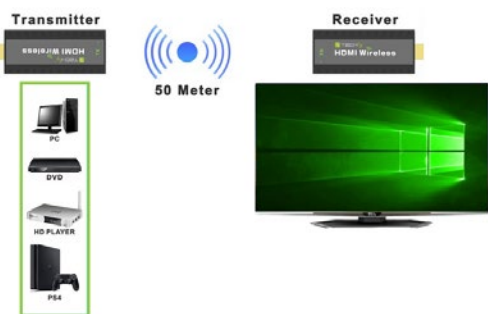

Extender HDMI Wireless Compatto fino a 50 m 1080p

Caratteristiche:

- ▶ Extender HDMI costituito da un trasmettitore e da un ricevitore
- ▶ Permette di estendere il segnale HDMI fino a 50 metri
- ▶ Supporta connessione punto-punto
- ▶ Compatibile HDMI1.3 e HDCP1.2
- ▶ Supporta risoluzione video HD fino a 1920x1080p@60Hz
- ▶ Standard di compressione video H.265
- ▶ Sistema di bilanciamento automatico
- ▶ Maximum pixel clock 165MHz
- ▶ Massimo data rate 6.75Gbps
- ▶ Connettore HDMI-A maschio
- ▶ Impedenza 100 Ohm
- ▶ Potenza radio frequenza 13dbm
- ▶ Wireless standard 802.11ac
- ▶ Frequenza radio 5.8 Ghz
- ▶ Alimentazione DC5V
- ▶ Dissipazione alimentazione Max 5W

Contenuto della confezione:

- ▶ 1 x Trasmittitore HDMI
- ▶ 1 x Ricevitore HDMI
- ▶ 2 x Cavo HDMI
- ▶ 2 x Cavo di alimentazione USB
- ▶ 1 x Manuale d'istruzione

Colori disponibili:

nero ●

IDATA HDMI-WL53

Kit Trasmittitore/Ricevitore
Barcode: 8059018365641