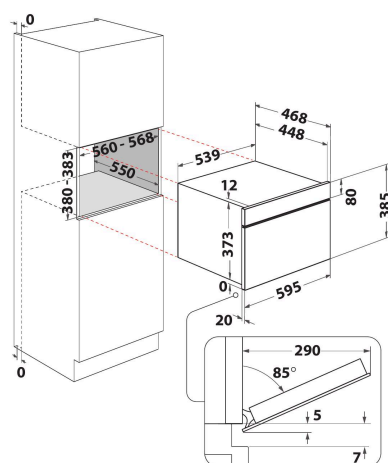

W6 MD440 NB

12NC: 859991639780

Codice EAN: 8003437396724

Whirlpool

SENSING THE DIFFERENCE

- Tecnologia 6° SENSO
- Funzione 6TH Sense CRISP con piatto CRISP
- 6° SENSO Defrost
- Funzione Crisp
- Cavità 31 lt
- Jet Start: riscaldamento rapido alimenti
- Jet Defrost-Scongellamento
- Funzione vapore
- Nuova funzione Steam&Boil
- Funzione BreadDefrost
- Potenza max microonde 1000 W
- Maniglia esterna
- Piatto girevole 32,5 cm
- Massimo diametro del piatto: 315 mm
- Comandi "Touch Control" a sfioramento
- Ventilazione anteriore
- Apertura porta a ribalta