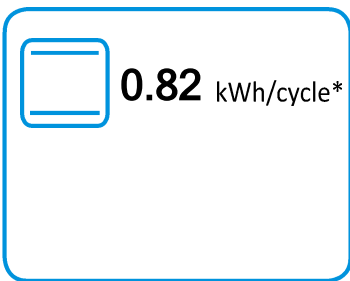

ENERG

енергия · ενεργεια

gorenje

GE5A22WH

* цикъл · cyklus · porton · zyklus · πρόγραμμα · ciclo · tsükkel · ohjelma · ciklus
ciklas · cikls · čiklu · cyclus · cykl · ciclu · program · cykel

65/2014