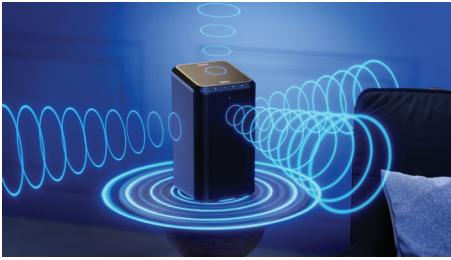

Philips Fidelio
Enceinte sans fil

Home Cinéma sans fil Philips
120 W maxi.
Compatible avec téléviseurs
Ambilight
Cuir Muirhead écoresponsable

TAFS1

Un son immersif

Donnez vie à toutes vos chansons et tous vos films, grâce à un son riche qui emplit la pièce. Vous pouvez relier cette fine enceinte sans fil Fidelio à d'autres, pour une expérience multi-room fluide. Vous pouvez également la connecter à un téléviseur ou à une barre de son Philips, pour un Home Cinéma immersif.

Points forts

Son Fidelio naturel

Cette enceinte Fidelio donne vie à votre musique et à vos films avec des aigus limpides, des moyennes fréquences chaleureuses et des basses riches. Un haut-parleur de graves orienté vers le bas et deux membranes passives apportent une profondeur réelle à chaque note. Elle est idéale pour les petites pièces et celles de taille moyenne.

Une esthétique exceptionnelle

Cette élégante enceinte sans fil est superbe seule, et encore plus belle en configuration Home Cinéma Fidelio. La FS1 est dotée d'une grille métallique acoustiquement transparente et son cadre est rehaussé de finitions en cuir Muirhead anthracite. Elle s'accorde parfaitement avec la barre de son Fidelio FB1 et le caisson de basses FW1.