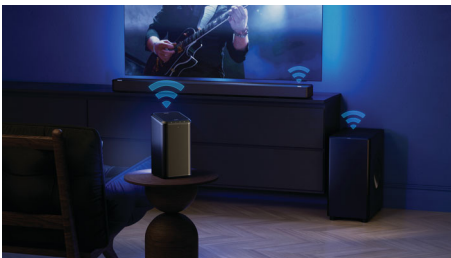

Points forts

Son Fidelio naturel

Cette enceinte Fidelio donne vie à votre musique et à vos films avec des aigus limpides, des moyennes fréquences chaleureuses et des basses riches. Un haut-parleur de graves orienté vers le bas et deux membranes passives apportent une profondeur réelle à chaque note. Elle est idéale pour les petites pièces et celles de taille moyenne.

Une esthétique exceptionnelle

Cette élégante enceinte sans fil est superbe seule, et encore plus belle en configuration Home Cinéma Fidelio. La FS1 est dotée d'une grille métallique acoustiquement transparente et son cadre est rehaussé de finitions en cuir Muirhead anthracite. Elle s'accorde parfaitement avec la barre de son Fidelio FB1 et le caisson de basses FW1.

Home Cinéma sans fil Philips

Vous pouvez synchroniser plusieurs enceintes FS1 pour profiter d'un son multi-

room exceptionnel. Apparez un téléviseur Philips compatible* pour un son plus cinématographique et de meilleures voix, ou connectez deux enceintes à une barre de son Fidelio FB1 pour créer une véritable configuration de son Surround 7.1.4. Ajoutez un caisson de basses Fidelio FW1 pour des basses plus profondes.