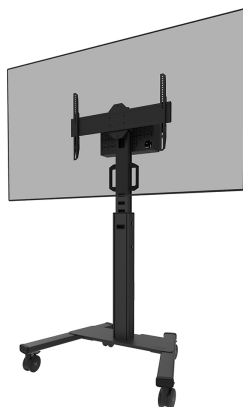

FL50S-825BL1

NEOMOUNTS SELECT SUPPORT DE SOL

CARACTÉRISTIQUES

GÉNÉRAL

Taille de l'écran min.*	37 inch
Taille de l'écran max.*	75 inch
Poids min.	0 kg (par écran)
Poids max.	70 kg (par écran)
Écrans	1
Modèle VESA	100x100 mm 100x150 mm 100x200 mm 120x120 mm 200x100 mm 200x200 mm 200x300 mm 200x400 mm 300x100 mm 300x200 mm 300x300 mm 350x350 mm 400x200 mm 400x300 mm 400x400 mm 440x400 mm 500x400 mm 600x200 mm 600x300 mm 600x400 mm
VESA minimum	100x100 mm
VESA maximum	600x400 mm

FONCTIONNALITÉ

Réglage de la hauteur	114,5-153,5 cm
Type	Fixe
Hauteur	175 cm
Largeur	90,3 cm
Profondeur	70,2 cm
Inclinaison (degrés)	+0°, -5°
Type de réglage	Manuel

INFORMATIONS

Couleur	Noir
Garantie	5 ans
EAN code	8717371449650

*Remarque : Les tailles en pouces indiquées ne sont qu'une indication et sont combinées avec le poids maximum et les dimensions VESA. Par contre, le poids maximum et les dimensions VESA sont des limitations à ne pas dépasser.

Neomounts