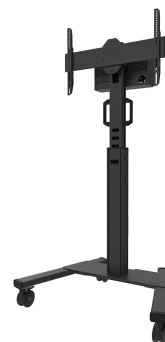

Neomounts

Neomounts Select FL50S-825BL1 support au sol mobile pour écrans 37-75" - Noir

Le Neomounts Select FL50S-825BL1 est un support au sol mobile pour les écrans plats jusqu'à 75" avec une capacité de poids maximale de 70 kg. Ce chariot est réglable manuellement en hauteur (114,5-153,5 cm), ainsi que le haut du support. Un compartiment pour le matériel, verrouillable et ventilé, avec ouverture pour les câbles est inclus, et optionnel pour l'installation (en portrait et en paysage).

Le chariot est doté de poignées pratiques et de quatre solides roues pivotantes de 10 cm à double blocage qui vous permettent de déplacer et d'utiliser le support de sol où vous le souhaitez. Grâce aux grandes roues pivotantes, les seuils ou les tapis ne posent aucun problème au FL50S-825BL1. L'astucieux système interne de gestion des câbles comporte plusieurs entrées et sorties pour une utilisation flexible (en haut, au milieu, là où est placé le lecteur multimédia, et en bas du chariot) et permet de dissimuler et d'acheminer les câbles du chariot à l'écran. Le support de sol est doté d'un support pratique de gestion des câbles à l'arrière, pour un déplacement facile et sûr. De plus, au bas du chariot, un espace avec des trous d'attache est disponible pour installer une multiprise.

Le kit vidéobar et multimédia AFLS-825BL1 est disponible en option et permet d'installer sur le chariot une étagère séparée pour les caméras et les appareils multimédia. Le kit comprend un adaptateur pour le Rally Bar (Mini) de Logitech. De plus, l'étagère multimédia est adaptée à l'installation, entre autres, du Logitech Tap.