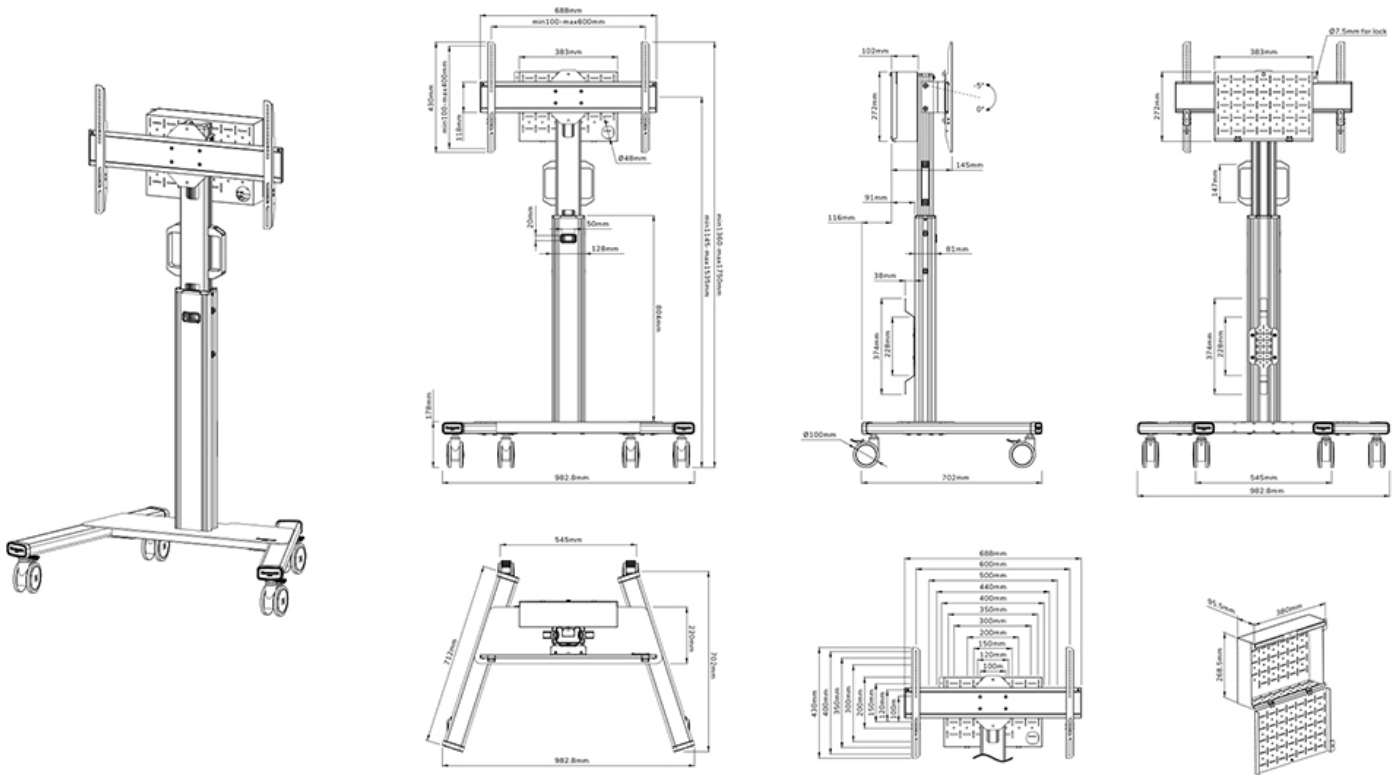

FL50S-825BL1

NEOMOUNTS SELECT SUPPORT DE SOL

Neomounts