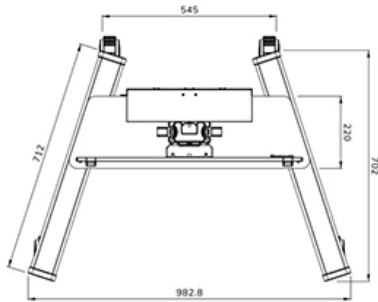

FL50S-825BL1

NEOMOUNTS SUPPORTO DA PAVIMENTO

Neomounts

Measuring unit: mm