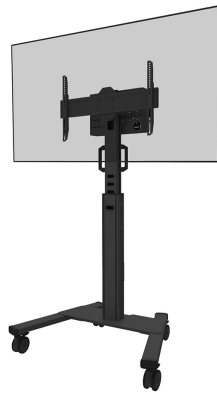

FL50S-825BL1

NEOMOUNTS SUPPORTO DA PAVIMENTO

SPECIFICAZIONI

GENERALE

Dim. min. schermo*	37 inch
Dim. max. schermo*	75 inch
Peso minimo	0 kg (per schermo)
Peso massimo	70 kg (per schermo)
Schermi	1
Minimo VESA	100x100 mm
Massimo VESA	600x400 mm

FUNZIONALITÀ

Tipologia	Fisso
Regolazione altezza	104-157 cm
Chiudibile	Chiudibile - Lucchetto NON incluso
Inclinazione (gradi)	+0°, -5°
Altezza	175 cm
Larghezza	90,3 cm
Profondità	70,2 cm
Tipo di regolazione	Manuale

Neomounts

Neomounts

Neomounts FL50S-825BL1 supporto mobile da pavimento per schermi da 37-75" - Nero

Neomounts FL50S-825BL1 MOVE Up è una piantana mobile per schermi piatti fino a 75" con una capacità di peso massima di 70 kg. La piantana è regolabile manualmente in altezza (104-157 cm), così come la testa della staffa. È incluso un vano chiudibile con serratura e ventilato, opzionale per l'installazione (sia in verticale che in orizzontale).

Il carrello MOVE Up è dotato di pratiche maniglie e di quattro solide ruote a doppio bloccaggio da 10 cm che consentono di spostare e utilizzare il supporto da pavimento ovunque si desideri. Grazie alle grandi ruote, la mobilità del FL50S-825BL1 risulta facile anche sui tappeti o imperfezioni del piano. L'ingegnoso sistema interno di gestione dei cavi è dotato di diverse entrate e uscite per un uso flessibile (in alto, al centro dove è posizionato il lettore multimediale e in fondo al carrello) e nasconde e instrada i cavi dalla piantana allo schermo. La piantana è dotata di una pratica staffa per la gestione dei cavi sul retro. Inoltre, nella parte inferiore del carrello è disponibile uno spazio con fori di fissaggio per l'installazione di una ciabatta. L'FL50S-825WH1 è imballato in modo compatto per ottimizzare il trasporto e lo stoccaggio.