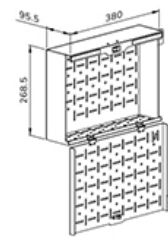

FL50S-825BL1

NEOMOUNTS SUPPORTO DA PAVIMENTO

Neomounts

Measuring unit: mm