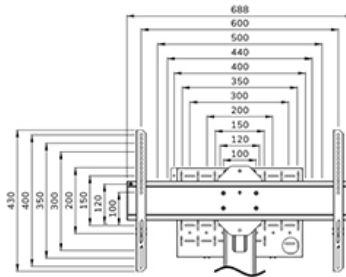

FL50S-825BL1

NEOMOUNTS SUPPORTO DA PAVIMENTO

Neomounts

Measuring unit: mm