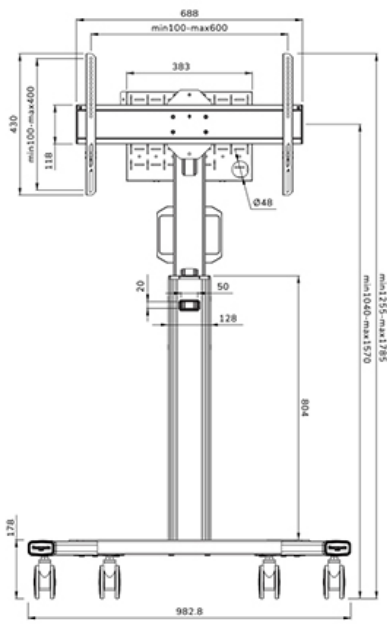

FL50S-825BL1

NEOMOUNTS SUPPORTO DA PAVIMENTO

SPECIFICAZIONI

GENERALE

Dim. min. schermo*	37 inch
Dim. max. schermo*	75 inch
Peso minimo	0 kg (per schermo)
Peso massimo	70 kg (per schermo)
Schermi	1
Minimo VESA	100x100 mm
Massimo VESA	600x400 mm

FUNZIONALITÀ

Tipologia	Fisso
Regolazione altezza	104-157 cm
Chiudibile	Chiudibile - Lucchetto NON incluso
Inclinazione (gradi)	+0°, -5°
Altezza	175 cm
Larghezza	90,3 cm
Profondità	70,2 cm
Tipo di regolazione	Manuale

Il carrello MOVE Up è dotato di pratiche maniglie e di quattro solide ruote a doppio bloccaggio da 10 cm che consentono di spostare e utilizzare il supporto da pavimento ovunque si desideri. Grazie alle grandi ruote, la mobilità del FL50S-825BL1 risulta facile anche sui tappeti o imperfezioni del piano. L'ingegnoso sistema interno di gestione dei cavi è dotato di diverse entrate e uscite per un uso flessibile (in alto, al centro dove è posizionato il lettore multimediale e in fondo al carrello) e nasconde e instrada i cavi dalla piantana allo schermo. La piantana è dotata di una pratica staffa per la gestione dei cavi sul retro. Inoltre, nella parte inferiore del carrello è disponibile uno spazio con fori di fissaggio per l'installazione di una ciabatta. L'FL50S-825WH1 è imballato in modo compatto per ottimizzare il trasporto e lo stoccaggio.

FL50S-825BL1

NEOMOUNTS SUPPORTO DA PAVIMENTO

Neomounts

Measuring unit: mm