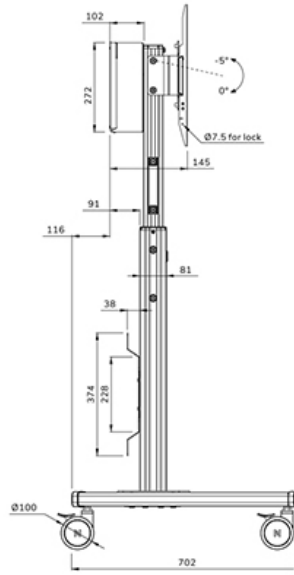

FUNZIONALITÀ

Tipologia	Fisso
Regolazione altezza	104-157 cm
Chiudibile	Chiudibile - Lucchetto NON incluso
Inclinazione (gradi)	+0°, -5°
Altezza	175 cm
Larghezza	90,3 cm
Profondità	70,2 cm
Tipo di regolazione	Manuale

Il carrello MOVE Up è dotato di pratiche maniglie e di quattro solide ruote a doppio bloccaggio da 10 cm che consentono di spostare e utilizzare il supporto da pavimento ovunque si desideri. Grazie alle grandi ruote, la mobilità del FL50S-825BL1 risulta facile anche sui tappeti o imperfezioni del piano. L'ingegnoso sistema interno di gestione dei cavi è dotato di diverse entrate e uscite per un uso flessibile (in alto, al centro dove è posizionato il lettore multimediale e in fondo al carrello) e nasconde e instrada i cavi dalla piantana allo schermo. La piantana è dotata di una pratica staffa per la gestione dei cavi sul retro. Inoltre, nella parte inferiore del carrello è disponibile uno spazio con fori di fissaggio per l'installazione di una ciabatta. L'FL50S-825WH1 è imballato in modo compatto per ottimizzare il trasporto e lo stoccaggio.

FL50S-825BL1

NEOMOUNTS SUPPORTO DA PAVIMENTO

Neomounts

Measuring unit: mm