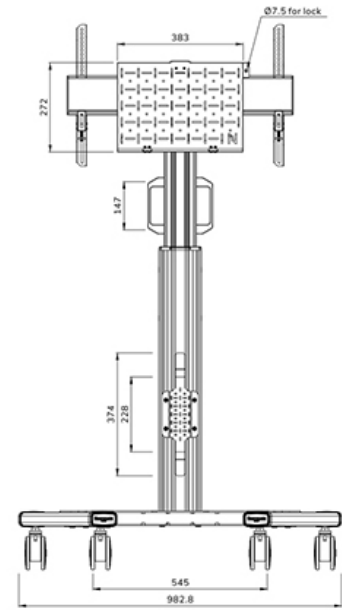

FUNZIONALITÀ

Tipologia	Fisso
Regolazione altezza	104-157 cm
Chiudibile	Chiudibile - Lucchetto NON incluso
Inclinazione (gradi)	+0°, -5°
Altezza	175 cm
Larghezza	90,3 cm
Profondità	70,2 cm
Tipo di regolazione	Manuale

Il carrello MOVE Up è dotato di pratiche maniglie e di quattro solide ruote a doppio bloccaggio da 10 cm che consentono di spostare e utilizzare il supporto da pavimento ovunque si desideri. Grazie alle grandi ruote, la mobilità del FL50S-825BL1 risulta facile anche sui tappeti o imperfezioni del piano. L'ingegnoso sistema interno di gestione dei cavi è dotato di diverse entrate e uscite per un uso flessibile (in alto, al centro dove è posizionato il lettore multimediale e in fondo al carrello) e nasconde e instrada i cavi dalla piantana allo schermo. La piantana è dotata di una pratica staffa per la gestione dei cavi sul retro. Inoltre, nella parte inferiore del carrello è disponibile uno spazio con fori di fissaggio per l'installazione di una ciabatta. L'FL50S-825WH1 è imballato in modo compatto per ottimizzare il trasporto e lo stoccaggio.

Il kit AFLS-825BL1 per videobar e multimedia è disponibile come opzione e consente di installare sul carrello un ripiano separato per cam e dispositivi multimediali. Il kit include un adattatore per la barra Logitech Rally (Mini). Inoltre, il ripiano multimediale è adatto all'installazione, ad esempio, del Logitech Tap.

FL50S-825BL1

NEOMOUNTS SUPPORTO DA PAVIMENTO

Neomounts

Measuring unit: mm