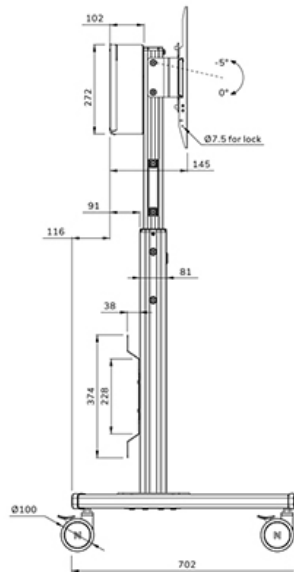

FUNCTIONALITEIT

Type	Vlak
Hoogteverstelling	104-157 cm
Vergrendelbaar	Vergrendelbaar - Hangslot niet inbegrepen
Kantelen (graden)	+0°, -5°
Hoogte	175 cm
Breedte	90,3 cm
Diepte	70,2 cm
Verstellingstype	Manueel

Neomounts

Neomounts

Neomounts FL50S-825BL1 mobiele vloersteun voor 37-75" schermen - Zwart

De Neomounts FL50S-825BL1 MOVE Up is een mobiele vloersteun voor flat screens tot 75" met een maximaal draagvermogen van 70 kg. De vloersteun is manueel in hoogte verstelbaar (104-157 cm), evenals de beugelkop. Een afsluitbaar, geventileerd hardware compartiment is inbegrepen en optioneel voor installatie (zowel portrait als landscape).

De MOVE Up trolley is voorzien van praktische handgrepen en vier stevige dubbele 10 cm zwenkwieken met rem, waarmee de trolley eenvoudig verplaatst kan worden en gebruikt waar je maar wilt. Dankzij de grote zwenkwieken vormen drempels of tapijten geen uitdaging voor de FL50S-825BL1. Het slimme interne kabelbeheersysteem heeft diverse in- en uitgangen voor flexibel gebruik (boven, in het midden waar de mediaspeler is geplaatst en onder de trolley) en verbergt en leidt de kabels van de vloersteun naar het scherm. De vloersteun heeft een praktische kabelmanagementbeugel aan de achterzijde, voor eenvoudige en veilige verplaatsing. Bovendien is aan de onderkant van de trolley een ruimte met tie-wrapgaten aanwezig voor de installatie van een stekkerdoos. De FL50S-825BL1 is compact verpakt voor geoptimaliseerd transport en opslag.

FL50S-825BL1

NEOMOUNTS VLOERSTEUN

Neomounts

Measuring unit: mm