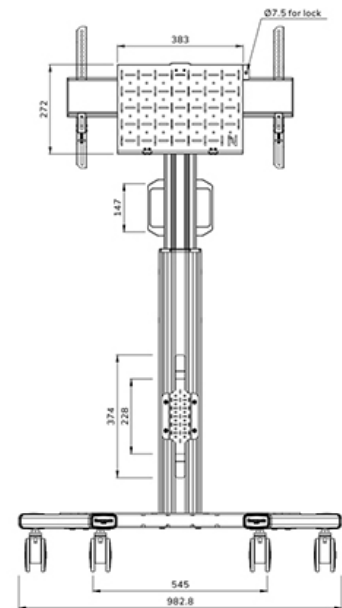

FUNCTIONALITEIT

Type	Vlak
Hoogteverstelling	104-157 cm
Vergrendelbaar	Vergrendelbaar - Hangslot niet inbegrepen
Kantelen (graden)	+0°, -5°
Hoogte	175 cm
Breedte	90,3 cm
Diepte	70,2 cm
Verstellingstype	Manueel

Neomounts

Neomounts

Neomounts FL50S-825BL1 mobiele vloersteun voor 37-75" schermen - Zwart

De Neomounts FL50S-825BL1 MOVE Up is een mobiele vloersteun voor flat screens tot 75" met een maximaal draagvermogen van 70 kg. De vloersteun is manueel in hoogte verstelbaar (104-157 cm), evenals de beugelkop. Een afsluitbaar, geventileerd hardware compartiment is inbegrepen en optioneel voor installatie (zowel portrait als landscape).

De MOVE Up trolley is voorzien van praktische handgrepen en vier stevige dubbele 10 cm zwenkwieken met rem, waarmee de trolley eenvoudig verplaatst kan worden en gebruikt waar je maar wilt. Dankzij de grote zwenkwieken vormen drempels of tapijten geen uitdaging voor de FL50S-825BL1. Het slimme interne kabelbeheersysteem heeft diverse in- en uitgangen voor flexibel gebruik (boven, in het midden waar de mediaspeler is geplaatst en onder de trolley) en verbergt en leidt de kabels van de vloersteun naar het scherm. De vloersteun heeft een praktische kabelmanagementbeugel aan de achterzijde, voor eenvoudige en veilige verplaatsing. Bovendien is aan de onderkant van de trolley een ruimte met tie-wrapgaten aanwezig voor de installatie van een stekkerdoos. De FL50S-825BL1 is compact verpakt voor geoptimaliseerd transport en opslag.

FL50S-825BL1

NEOMOUNTS VLOERSTEUN

Neomounts

Measuring unit: mm