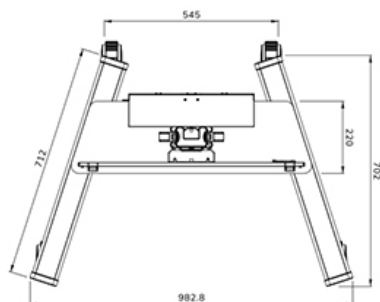

FUNCTIONALITEIT

Type	Vlak
Hoogteverstelling	104-157 cm
Vergrendelbaar	Vergrendelbaar - Hangslot niet inbegrepen
Kantelen (graden)	+0°, -5°
Hoogte	175 cm
Breedte	90,3 cm
Diepte	70,2 cm
Verstellingstype	Manueel

Neomounts

Neomounts

Neomounts FL50S-825BL1 mobiele vloersteun voor 37-75" schermen - Zwart

De Neomounts FL50S-825BL1 MOVE Up is een mobiele vloersteun voor flat screens tot 75" met een maximaal draagvermogen van 70 kg. De vloersteun is manueel in hoogte verstelbaar (104-157 cm), evenals de beugelkop. Een afsluitbaar, geventileerd hardware compartiment is inbegrepen en optioneel voor installatie (zowel portrait als landscape).

De MOVE Up trolley is voorzien van praktische handgrepen en vier stevige dubbele 10 cm zwenkwieken met rem, waarmee de trolley eenvoudig verplaatst kan worden en gebruikt waar je maar wilt. Dankzij de grote zwenkwieken vormen drempels of tapijten geen uitdaging voor de FL50S-825BL1. Het slimme interne kabelbeheersysteem heeft diverse in- en uitgangen voor flexibel gebruik (boven, in het midden waar de mediaspeler is geplaatst en onder de trolley) en verbergt en leidt de kabels van de vloersteun naar het scherm. De vloersteun heeft een praktische kabelmanagementbeugel aan de achterzijde, voor eenvoudige en veilige verplaatsing. Bovendien is aan de onderkant van de trolley een ruimte met tie-wrapgaten aanwezig voor de installatie van een stekkerdoos. De FL50S-825BL1 is compact verpakt voor geoptimaliseerd transport en opslag.

FL50S-825BL1

NEOMOUNTS VLOERSTEUN

Neomounts

Measuring unit: mm