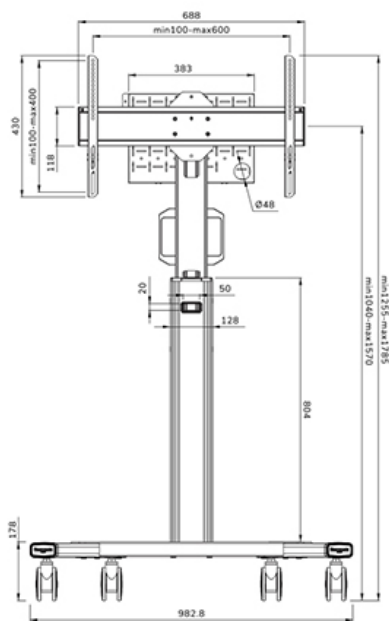

FL50S-825BL1

NEOMOUNTS VLOERSTEUN

SPECIFICATIES

ALGEMEEN

Min. beeldformaat*	37 inch
Max. beeldformaat*	75 inch
Min. draagvermogen	0 kg (per scherm)
Max. draagvermogen	70 kg (per scherm)
Schermen	1
VESA minimaal	100x100 mm
VESA maximaal	600x400 mm

FUNCTIONALITEIT

Type	Vlak
Hoogteverstelling	104-157 cm
Vergrendelbaar	Vergrendelbaar - Hangslot niet inbegrepen
Kantelen (graden)	+0°, -5°
Hoogte	175 cm
Breedte	90,3 cm
Diepte	70,2 cm
Verstellingstype	Manueel

Neomounts

Neomounts

Neomounts FL50S-825BL1 mobiele vloersteun voor 37-75" schermen - Zwart

De Neomounts FL50S-825BL1 MOVE Up is een mobiele vloersteun voor flat screens tot 75" met een maximaal draagvermogen van 70 kg. De vloersteun is manueel in hoogte verstelbaar (104-157 cm), evenals de beugelkop. Een afsluitbaar, geventileerd hardware compartiment is inbegrepen en optioneel voor installatie (zowel portrait als landscape).

FL50S-825BL1

NEOMOUNTS VLOERSTEUN

Neomounts

Measuring unit: mm