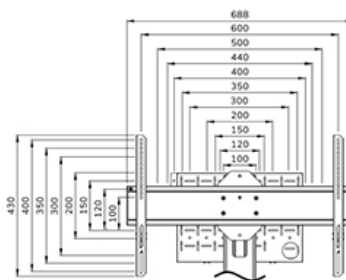

FUNCTIONALITEIT

Type	Vlak
Hoogteverstelling	104-157 cm
Vergrendelbaar	Vergrendelbaar - Hangslot niet inbegrepen
Kantelen (graden)	+0°, -5°
Hoogte	175 cm
Breedte	90,3 cm
Diepte	70,2 cm
Verstellingstype	Manueel

Neomounts

Neomounts

Neomounts FL50S-825BL1 mobiele vloersteun voor 37-75" schermen - Zwart

De Neomounts FL50S-825BL1 MOVE Up is een mobiele vloersteun voor flat screens tot 75" met een maximaal draagvermogen van 70 kg. De vloersteun is manueel in hoogte verstelbaar (104-157 cm), evenals de beugelkop. Een afsluitbaar, geventileerd hardware compartiment is inbegrepen en optioneel voor installatie (zowel portrait als landscape).

De MOVE Up trolley is voorzien van praktische handgrepen en vier stevige dubbele 10 cm zwenkwieken met rem, waarmee de trolley eenvoudig verplaatst kan worden en gebruikt waar je maar wilt. Dankzij de grote zwenkwieken vormen drempels of tapijten geen uitdaging voor de FL50S-825BL1. Het slimme interne kabelbeheersysteem heeft diverse in- en uitgangen voor flexibel gebruik (boven, in het midden waar de mediaspeler is geplaatst en onder de trolley) en verbergt en leidt de kabels van de vloersteun naar het scherm. De vloersteun heeft een praktische kabelmanagementbeugel aan de achterzijde, voor eenvoudige en veilige verplaatsing. Bovendien is aan de onderkant van de trolley een ruimte met tie-wrapgaten aanwezig voor de installatie van een stekkerdoos. De FL50S-825BL1 is compact verpakt voor geoptimaliseerd transport en opslag.

FL50S-825BL1

NEOMOUNTS VLOERSTEUN

Neomounts

Measuring unit: mm