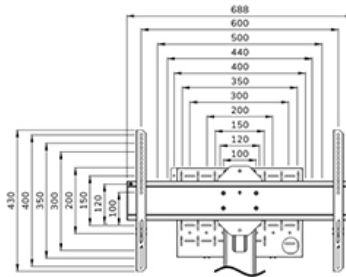

FL50S-825BL1

NEOMOUNTS VLOERSTEUN

Neomounts

Measuring unit: mm