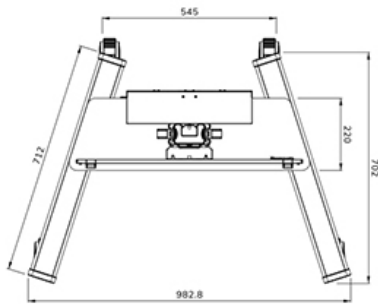

FL50S-825BL1

NEOMOUNTS VLOERSTEUN

Neomounts

Measuring unit: mm