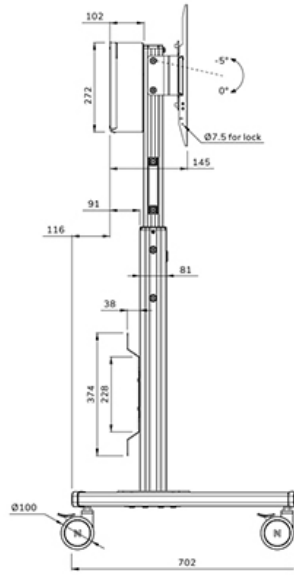

#### FUNCTIONALITEIT

Type	Vlak
Hoogteverstelling	104-157 cm
Vergrendelbaar	Vergrendelbaar - Hangslot niet inbegrepen
Kantelen (graden)	+0°, -5°
Hoogte	175 cm
Breedte	90,3 cm
Diepte	70,2 cm
Verstellingstype	Manueel

### Neomounts FL50S-825BL1 mobiele vloersteun voor 37-75" schermen - Zwart

De Neomounts FL50S-825BL1 MOVE Up is een mobiele vloersteun voor flat screens tot 75" met een maximaal draagvermogen van 70 kg. De vloersteun is manueel in hoogte verstelbaar (104-157 cm), evenals de beugelkop. Een afsluitbaar, geventileerd hardware compartiment is inbegrepen en optioneel voor installatie (zowel portrait als landscape).

## NEOMOUNTS VLOERSTEUN

Neomounts

Measuring unit: mm