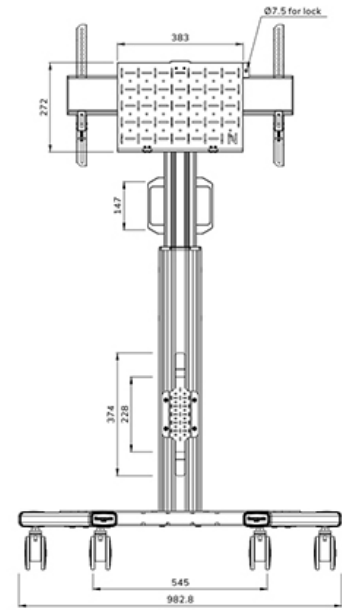

#### FUNCTIONALITEIT

Type	Vlak
Hoogteverstelling	104-157 cm
Vergrendelbaar	Vergrendelbaar - Hangslot niet inbegrepen
Kantelen (graden)	+0°, -5°
Hoogte	175 cm
Breedte	90,3 cm
Diepte	70,2 cm
Verstellingstype	Manueel

### Neomounts FL50S-825BL1 mobiele vloersteun voor 37-75" schermen - Zwart

De Neomounts FL50S-825BL1 MOVE Up is een mobiele vloersteun voor flat screens tot 75" met een maximaal draagvermogen van 70 kg. De vloersteun is manueel in hoogte verstelbaar (104-157 cm), evenals de beugelkop. Een afsluitbaar, geventileerd hardware compartiment is inbegrepen en optioneel voor installatie (zowel portrait als landscape).

## NEOMOUNTS VLOERSTEUN

Neomounts

Measuring unit: mm