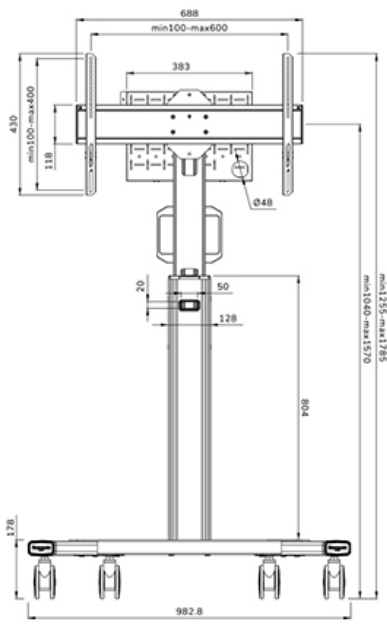

#### FUNCTIONALITEIT

Type	Vlak
Hoogteverstelling	104-157 cm
Vergrendelbaar	Vergrendelbaar - Hangslot niet inbegrepen
Kantelen (graden)	+0°, -5°
Hoogte	175 cm
Breedte	90,3 cm
Diepte	70,2 cm
Verstellingstype	Manueel

### Neomounts FL50S-825BL1 mobiele vloersteun voor 37-75" schermen - Zwart

De Neomounts FL50S-825BL1 MOVE Up is een mobiele vloersteun voor flat screens tot 75" met een maximaal draagvermogen van 70 kg. De vloersteun is manueel in hoogte verstelbaar (104-157 cm), evenals de beugelkop. Een afsluitbaar, geventileerd hardware compartiment is inbegrepen en optioneel voor installatie (zowel portrait als landscape).

## NEOMOUNTS VLOERSTEUN

Neomounts

Measuring unit: mm